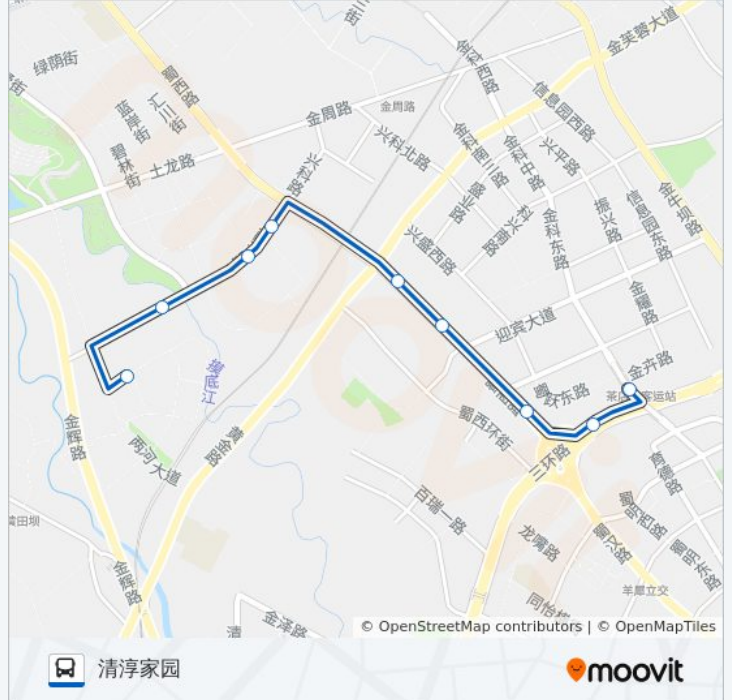

158路

清淳家园

[以网页模式查看](#)

公交158((清淳家园))共有2条行车路线。工作日的服务时间为：

(1) 清淳家园: 07:20 - 20:00(2) 茶店子公交站: 07:00 - 20:00

使用Moovit找到公交158路离你最近的站点，以及公交158路下车车的到站时间。

方向: 清淳家园

9 站

非遗公园东站

清淳家园站

公交158路的时间表

往清淳家园方向的时间表

星期一	07:20 - 20:00
星期二	07:20 - 20:00
星期三	07:20 - 20:00
星期四	07:20 - 20:00
星期五	07:20 - 20:00
星期六	07:20 - 20:00
星期日	07:20 - 20:00

公交158路的信息

方向: 清淳家园

站点数量: 9

行车时间: 13 分

途经站点:

方向: 茶店子公交站

12 站

[查看时间表](#)

清淳家园站

淳清路站

两河路西站

茶店子公交站

公交158路的时间表

往茶店子公交站方向的时间表

星期一	07:00 - 20:00
星期二	07:00 - 20:00
星期三	07:00 - 20:00
星期四	07:00 - 20:00
星期五	07:00 - 20:00
星期六	07:00 - 20:00
星期日	07:00 - 20:00

公交158路的信息

方向: 茶店子公交站

站点数量: 12

行车时间: 14 分