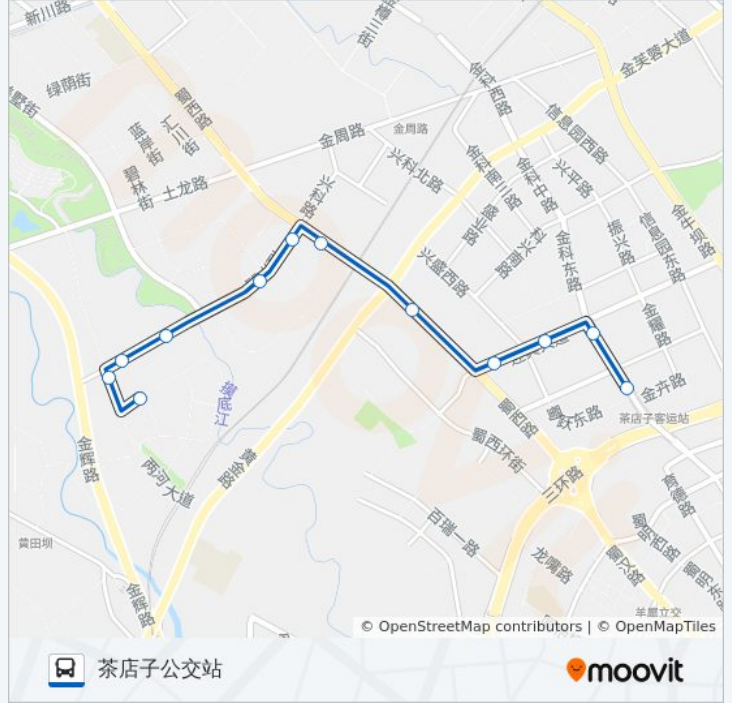

158路

清淳家园

[以网页模式查看](#)

公交158((清淳家园))共有2条行车路线。工作日的服务时间为：

(1) 清淳家园: 07:20 - 20:00(2) 茶店子公交站: 07:00 - 20:00

使用Moovit找到公交158路离你最近的站点，以及公交158路下车车的到站时间。

方向: 清淳家园

9 站

行车时间: 13 分

途经站点:

方向: 茶店子公交站

12 站

[查看时间表](#)

清淳家园站

淳清路站

两河路西站

茶店子公交站

公交158路的时间表

往茶店子公交站方向的时间表

星期一	07:00 - 20:00
星期二	07:00 - 20:00
星期三	07:00 - 20:00
星期四	07:00 - 20:00
星期五	07:00 - 20:00
星期六	07:00 - 20:00
星期日	07:00 - 20:00

公交158路的信息

方向: 茶店子公交站

站点数量: 12

行车时间: 14 分

途经站点:

你可以在moovitapp.com下载公交158路的PDF时间表和线路图。使用[Moovit应用程序](#)查询成都的实时公交、列车时刻表以及公共交通出行指南。

[关于Moovit](#) · [MaaS解决方案](#) · [城市列表](#) · [Moovit社区](#)

© 2023 Moovit - 版权所有

查看实时到站时间