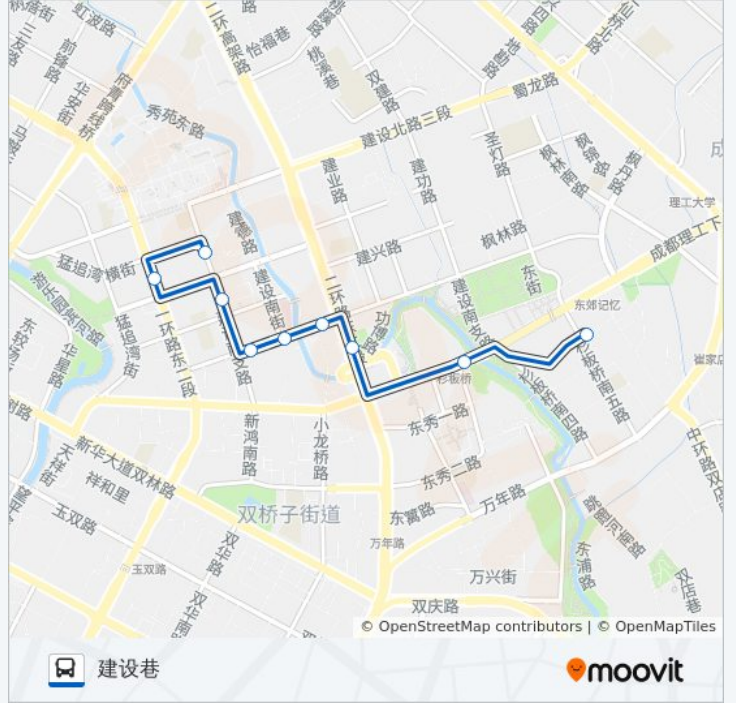

159路

崔家店北二路

以网页模式查看

公交159((崔家店北二路))共有2条行车路线。工作日的服务时间为：

(1) 崔家店北二路: 07:00 - 20:00(2) 建设巷: 07:00 - 20:00

使用Moovit找到公交159路离你最近的站点，以及公交159路下车班的到站时间。

方向: 崔家店北二路

9 站

杉板桥路

崔家店北二路

公交159路的时间表

往崔家店北二路方向的时间表

星期一	07:00 - 20:00
星期二	07:00 - 20:00
星期三	07:00 - 20:00
星期四	07:00 - 20:00
星期五	07:00 - 20:00
星期六	07:00 - 20:00
星期日	07:00 - 20:00

公交159路的信息

方向: 崔家店北二路

站点数量: 9

建设南三路

建设南二路

建设南新路口

建设南新路

一环路建设路口北站

建设巷

公交159路的时间表

往建设巷方向的时间表

星期一	07:00 - 20:00
星期二	07:00 - 20:00
星期三	07:00 - 20:00
星期四	07:00 - 20:00
星期五	07:00 - 20:00
星期六	07:00 - 20:00
星期日	07:00 - 20:00

公交159路的信息

方向: 建设巷

站点数量: 9

行车时间: 11 分

途经站点:

你可以在moovitapp.com下载公交159路的PDF时间表和线路图。使用[Moovit应用程序](#)查询成都的实时公交、列车时刻表以及公共交通出行指南。