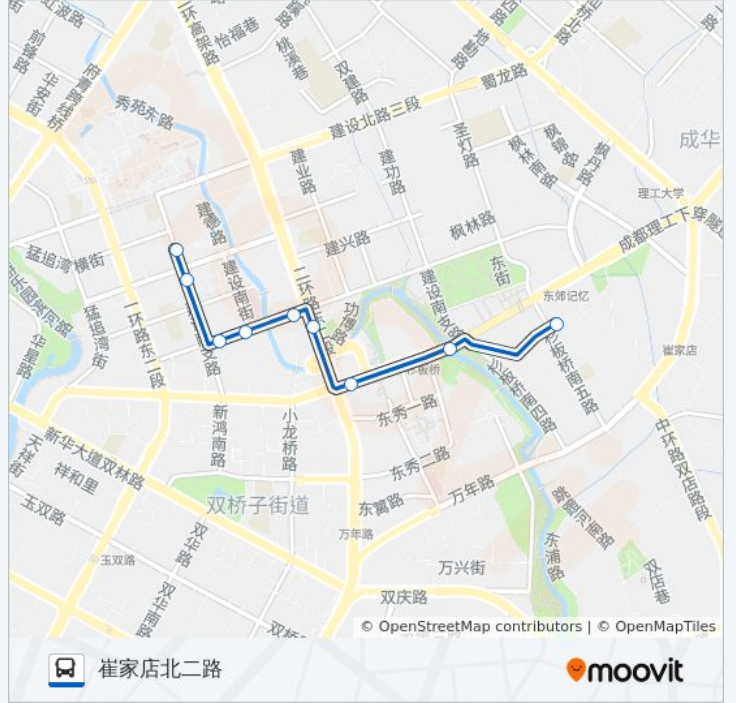

159路

崔家店北二路

以网页模式查看

公交159((崔家店北二路))共有2条行车路线。工作日的服务时间为：

(1) 崔家店北二路: 07:00 - 20:00(2) 建设巷: 07:00 - 20:00

使用Moovit找到公交159路离你最近的站点，以及公交159路下车班的到站时间。

方向: 崔家店北二路

9 站

[查看时间表](#)

建设巷

建设南新路

建设南新路口

建设南二路

建设南三路

二环建设南路口站

麻石桥

杉板桥路

崔家店北二路

公交159路的时间表

往崔家店北二路方向的时间表

星期一	07:00 - 20:00
星期二	07:00 - 20:00
星期三	07:00 - 20:00
星期四	07:00 - 20:00
星期五	07:00 - 20:00
星期六	07:00 - 20:00
星期日	07:00 - 20:00

公交159路的信息

方向: 崔家店北二路

站点数量: 9

行车时间: 10 分

途经站点:

方向: 建设巷

9 站

[查看时间表](#)

崔家店北二路

杉板桥路

二环建设南路口站