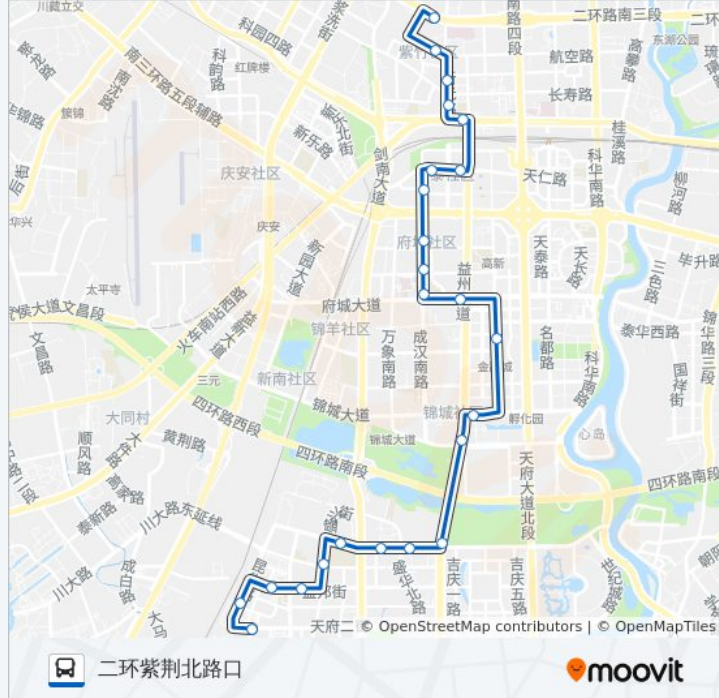

公交162((二环紫荆北路口))共有2条行车路线。工作日的服务时间为：

(1) 二环紫荆北路口: 06:30 - 22:00(2) 大源村: 06:50 - 22:30

使用Moovit找到公交162路离你最近的站点，以及公交162路下车车的到站时间。

方向: 二环紫荆北路口

24 站

[查看时间表](#)

- 大源村站
- 昆华路南站
- 大源北二街站
- 盛邦街站
- 成都七中高新校区站
- 天府一街西站
- 天府一街剑南大道口站
- 天府一街盛兴街口站
- 益州大道中段北站
- 益州大道锦悦西路口站
- 锦城大道益州大道口站
- 交子北一路
- 府城大道益州大道口站
- 市一医院站
- 盛和西街口站
- 成汉中路站
- 成汉北路泰和二街口站
- 盛和二路站
- 新南天地站
- 火车南站西路中站
- 新光路机场路口站
- 桐梓林小区站

公交162路的时间表

往二环紫荆北路口方向的时间表

星期一	06:30 - 22:00
星期二	06:30 - 22:00
星期三	06:30 - 22:00
星期四	06:30 - 22:00
星期五	06:30 - 22:00
星期六	06:30 - 22:00
星期日	06:30 - 22:00

公交162路的信息

方向: 二环紫荆北路口

站点数量: 24

行车时间: 32 分

途经站点:

紫竹北路站

二环紫荆北路口站

方向: 大源村

25 站

[查看时间表](#)

二环紫荆北路口站

新光路二环路口

桐梓林小区

新光路机场路口站

火车南站西路中

益州大道北段北站

新南天地站

成汉北路盛和二路口站

成汉中路站

盛和西街口站

市一医院站