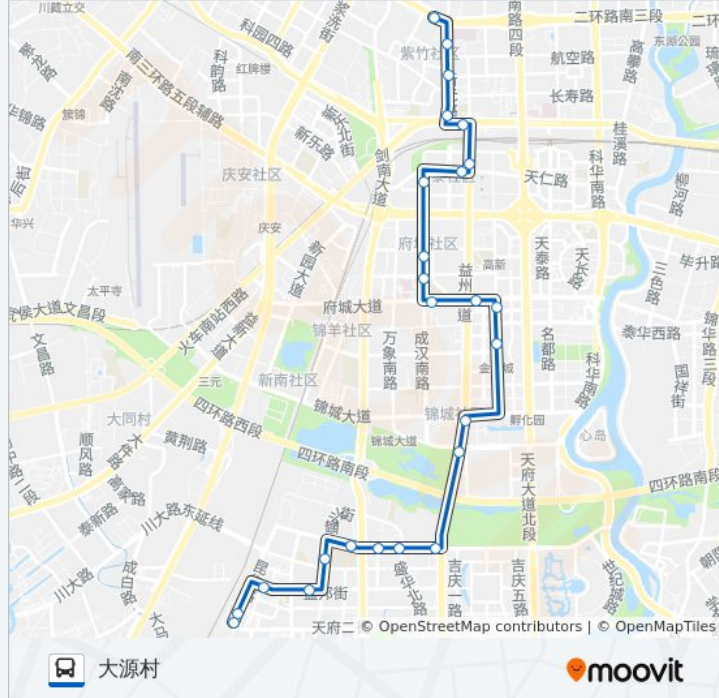

公交162((二环紫荆北路口))共有2条行车路线。工作日的服务时间为：

(1) 二环紫荆北路口: 06:30 - 22:00(2) 大源村: 06:50 - 22:30

使用Moovit找到公交162路离你最近的站点，以及公交162路下车车的到站时间。

方向: 二环紫荆北路口

24 站

[查看时间表](#)

- 大源村站
- 昆华路南站
- 大源北二街站
- 盛邦街站
- 成都七中高新校区站
- 天府一街西站
- 天府一街剑南大道口站
- 天府一街盛兴街口站
- 益州大道中段北站
- 益州大道锦悦西路口站
- 锦城大道益州大道口站
- 交子北一路
- 府城大道益州大道口站
- 市一医院站
- 盛和西街口站
- 成汉中路站
- 成汉北路泰和二街口站
- 盛和二路站
- 新南天地站
- 火车南站西路中站
- 新光路机场路口站
- 桐梓林小区站

往大源村方向的时间表

星期一	06:50 - 22:30
星期二	06:50 - 22:30
星期三	06:50 - 22:30
星期四	06:50 - 22:30
星期五	06:50 - 22:30
星期六	06:50 - 22:30
星期日	06:50 - 22:30

公交162路的信息

方向: 大源村

站点数量: 25

行车时间: 33 分

途经站点:

天府一街剑南大道口站

天府一街西站

成都七中高新校区站

盛邦街站

大源北二街站

昆华路南站

大源村站

你可以在moovitapp.com下载公交162路的PDF时间表和线路图。使用[Moovit应用程序](#)查询成都的实时公交、列车时刻表以及公共交通出行指南。

[关于Moovit](#) · [MaaS解决方案](#) · [城市列表](#) · [Moovit社区](#)

© 2023 Moovit - 版权所有

查看实时到站时间