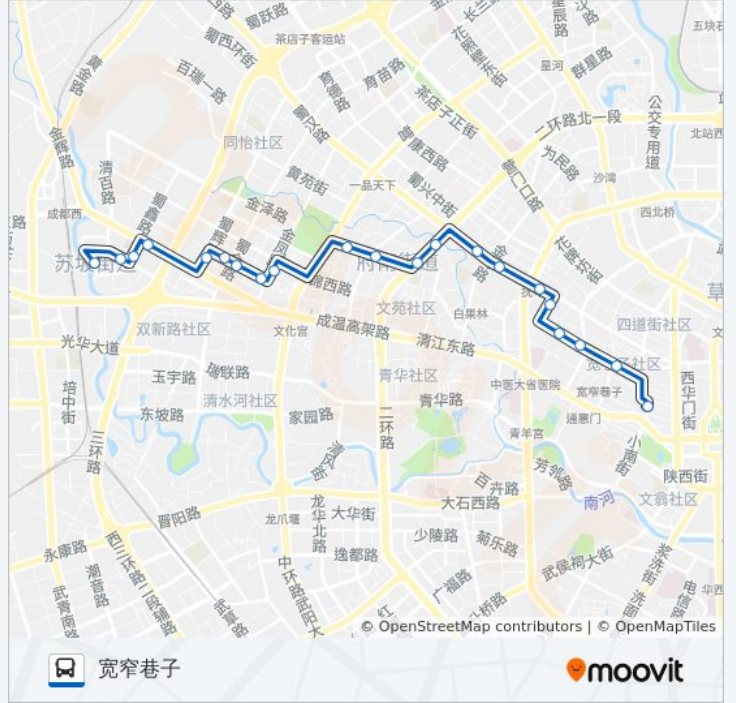

📍 163路

宽窄巷子

以网页模式查看

公交163((宽窄巷子))共有2条行车路线。工作日的服务时间为：

(1) 宽窄巷子: 06:30 - 21:00(2) 清波社区: 06:30 - 21:00

使用Moovit找到公交163路离你最近的站点，以及公交163路下车班的到站时间。

方向: 宽窄巷子

21 站

[查看时间表](#)

清波社区站
金福路站
蜀鑫路站
金辉路站
中大君悦金沙站
金鹏街西站
金鹏街站
金鹏街东站
金凤路站
金沙遗址东门站
府南新区站
二环清溪西路口站
二环磨底河站
抚琴西路西站
抚琴西路站
永陵路西站
抚琴南路站
青羊东二路站
西青路站
实业街站
宽窄巷子站

公交163路的时间表

往宽窄巷子方向的时间表

星期一	06:30 - 21:00
星期二	06:30 - 21:00
星期三	06:30 - 21:00
星期四	06:30 - 21:00
星期五	06:30 - 21:00
星期六	06:30 - 21:00
星期日	06:30 - 21:00

公交163路的信息

方向: 宽窄巷子

站点数量: 21

行车时间: 26 分

途经站点:

方向: 清波社区

21 站

[查看时间表](#)

公交163路的信息

方向: 清波社区

站点数量: 21

行车时间: 28 分

途经站点:

中大君悦金沙站

蜀鑫路站

清波社区站