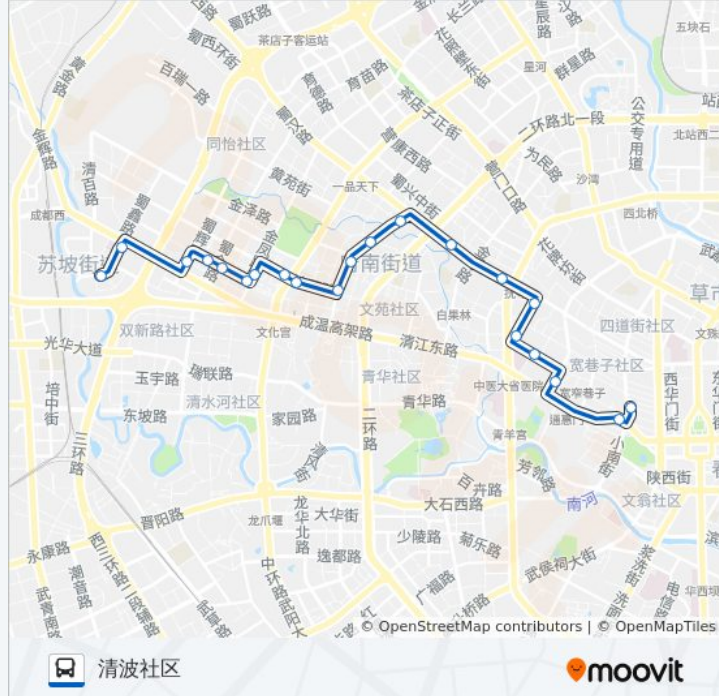

📍 163路

宽窄巷子

以网页模式查看

公交163((宽窄巷子))共有2条行车路线。工作日的服务时间为：

(1) 宽窄巷子: 06:30 - 21:00(2) 清波社区: 06:30 - 21:00

使用Moovit找到公交163路离你最近的站点，以及公交163路下车班的到站时间。

方向: 宽窄巷子

21 站

公交163路的信息

方向: 宽窄巷子

站点数量: 21

行车时间: 26 分

途经站点:

方向: 清波社区

21 站

[查看时间表](#)

- 宽窄巷子站
- 金河路站
- 西安南路站
- 枣子巷站
- 青羊北路站
- 抚琴南路站
- 抚琴西路东站
- 抚琴西路西站
- 同善街
- 双清北路
- 双清中路站
- 双清中路南站
- 锦西路西站
- 金阳路东站
- 金凤路站
- 金鹏街东站
- 金鹏街站
- 金鹏街西站

公交163路的时间表

往清波社区方向的时间表

星期一	06:30 - 21:00
星期二	06:30 - 21:00
星期三	06:30 - 21:00
星期四	06:30 - 21:00
星期五	06:30 - 21:00
星期六	06:30 - 21:00
星期日	06:30 - 21:00

公交163路的信息

方向: 清波社区

站点数量: 21

行车时间: 28 分

途经站点:

中大君悦金沙站

蜀鑫路站

清波社区站