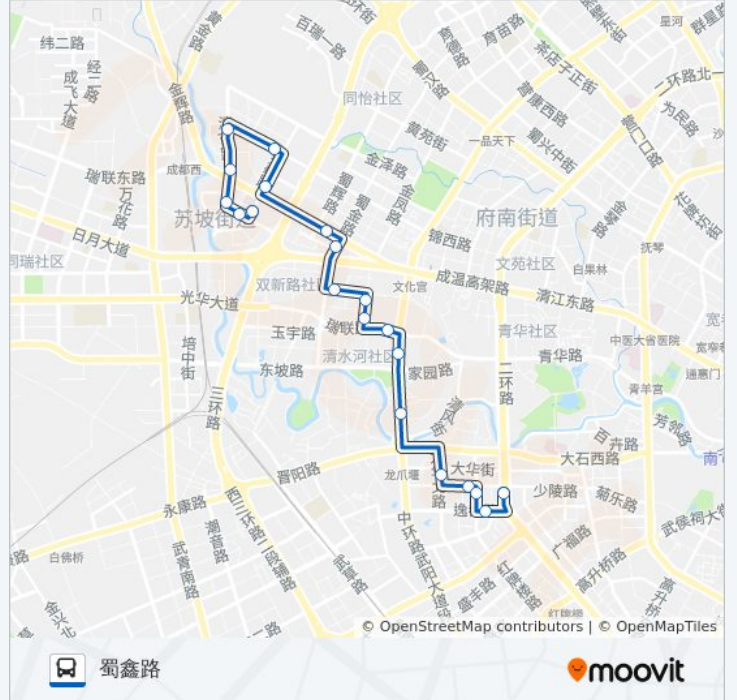

[查看时间表](#)

蜀鑫路站
金福路站
金福北路站
清波农贸市场站
清波小区站
清波路站
金辉路站
金祥路站
成温双新北路口站
贝森路站
贝森路东站
贝森南路南站
瑞联路东站
光华大道口站
青羊大道家园路口站
青羊大道草金路口站
武阳大道北站
龙祥路站
置信路站
二环少陵路口站

公交164路的时间表

往二环少陵路口方向的时间表

星期一	06:30 - 20:00
星期二	06:30 - 20:00
星期三	06:30 - 20:00
星期四	06:30 - 20:00
星期五	06:30 - 20:00
星期六	06:30 - 20:00
星期日	06:30 - 20:00

公交164路的信息

方向: 二环少陵路口

站点数量: 20

行车时间: 26 分

途经站点:

方向: 蜀鑫路

20 站

[查看时间表](#)

- 二环少陵路口站
- 逸都路东站
- 云影路站
- 置信路站
- 龙华北路北站
- 青羊大道草金路口站
- 青羊大道家园路口站
- 光华大道青羊大道口站
- 贝森南路南站
- 贝森南路北站
- 贝森路站
- 西单商场站
- 清江西路站
- 公园路金辉路口站
- 清波路站
- 清波小区站
- 清波农贸市场站
- 金福北路站

公交164路的时间表

往蜀鑫路方向的时间表

星期一	06:30 - 20:00
星期二	06:30 - 20:00
星期三	06:30 - 20:00
星期四	06:30 - 20:00
星期五	06:30 - 20:00
星期六	06:30 - 20:00
星期日	06:30 - 20:00

公交164路的信息

方向: 蜀鑫路

站点数量: 20

行车时间: 26 分

途经站点:

金福路站

蜀鑫路站

你可以在moovitapp.com下载公交164路的PDF时间表和线路图。使用[Moovit应用程序](#)查询成都的实时公交、列车时刻表以及公共交通出行指南。