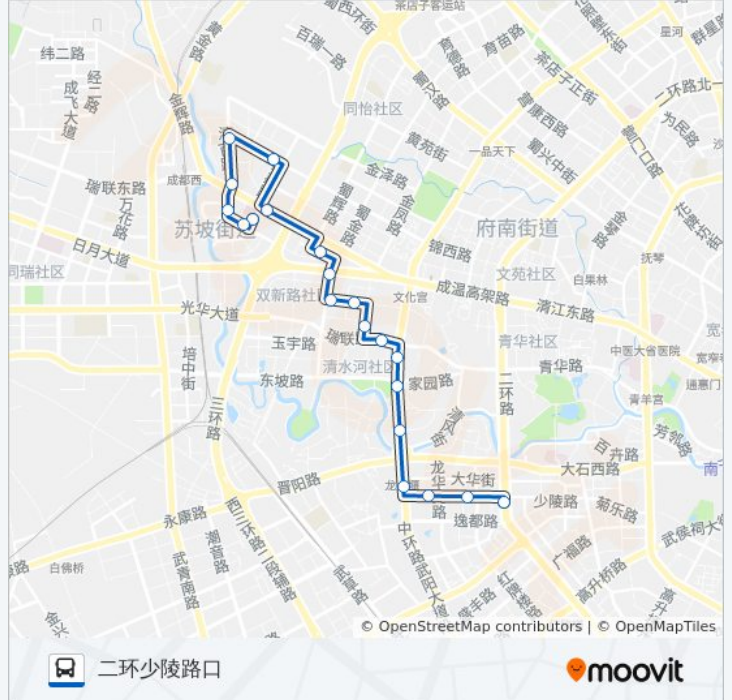

📍 164路

二环少陵路口

以网页模式查看

公交164((二环少陵路口))共有2条行车路线。工作日的服务时间为：

(1) 二环少陵路口: 06:30 - 20:00(2) 蜀鑫路: 06:30 - 20:00

使用Moovit找到公交164路离你最近的站点，以及公交164路下车的到站时间。

方向: 二环少陵路口

20 站

[查看时间表](#)

蜀鑫路站
金福路站
金福北路站
清波农贸市场站
清波小区站
清波路站
金辉路站
金祥路站
成温双新北路口站
贝森路站
贝森路东站
贝森南路南站
瑞联路东站
光华大道口站
青羊大道家园路口站
青羊大道草金路口站
武阳大道北站
龙祥路站
置信路站
二环少陵路口站

公交164路的时间表

往二环少陵路口方向的时间表

星期一	06:30 - 20:00
星期二	06:30 - 20:00
星期三	06:30 - 20:00
星期四	06:30 - 20:00
星期五	06:30 - 20:00
星期六	06:30 - 20:00
星期日	06:30 - 20:00

公交164路的信息

方向: 二环少陵路口

站点数量: 20

行车时间: 26 分

途经站点:

方向: 蜀鑫路

20 站

[查看时间表](#)

- 二环少陵路口站
- 逸都路东站
- 云影路站
- 置信路站
- 龙华北路北站
- 青羊大道草金路口站
- 青羊大道家园路口站
- 光华大道青羊大道口站
- 贝森南路南站
- 贝森南路北站
- 贝森路站
- 西单商场站
- 清江西路站
- 公园路金辉路口站
- 清波路站
- 清波小区站
- 清波农贸市场站
- 金福北路站

公交164路的时间表

往蜀鑫路方向的时间表

星期一	06:30 - 20:00
星期二	06:30 - 20:00
星期三	06:30 - 20:00
星期四	06:30 - 20:00
星期五	06:30 - 20:00
星期六	06:30 - 20:00
星期日	06:30 - 20:00