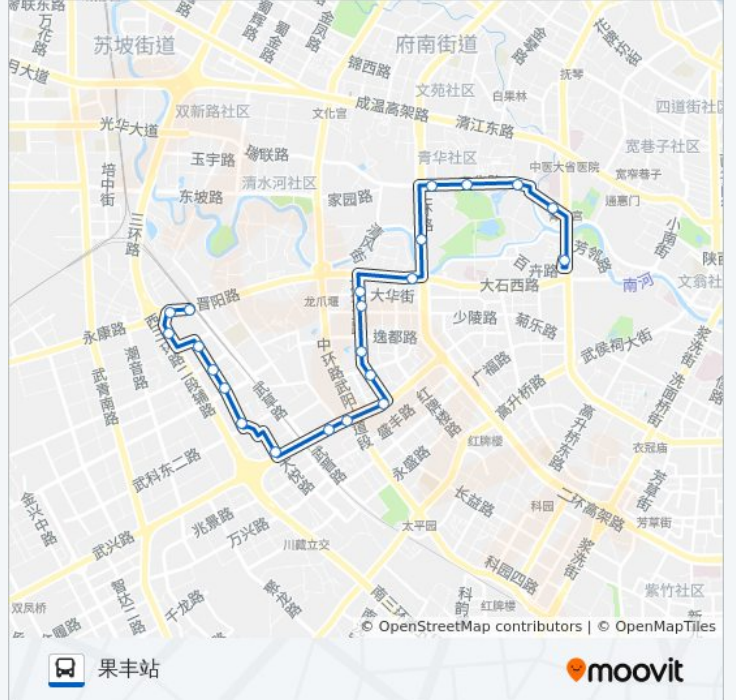

[查看时间表](#)

百花中心站
青羊宫站
送仙桥站
杜甫草堂站
青华路西站
二环清水河站
清水河站
龙华北路北站
龙华北路站
龙华南路站
双丰路南站
双丰路站
武侯大道武阳大道口站
太平村站
顺和街武侯大道口站
果堰村十一组站
果堰村农贸市场站
果堰村十组站
果堰街站
果堰小区站
草金东路站
果丰站

公交165路的时间表

往果丰站方向的时间表

星期一	05:30 - 21:00
星期二	05:30 - 21:00
星期三	05:30 - 21:00
星期四	05:30 - 21:00
星期五	05:30 - 21:00
星期六	05:30 - 21:00
星期日	05:30 - 21:00

公交165路的信息

方向: 果丰站

站点数量: 22

行车时间: 31 分

途经站点:

方向: 百花中心

23 站

[查看时间表](#)

- 果丰站
- 果堰路北侧站
- 果堰街站
- 果堰村十组站
- 果堰村农贸市场站
- 果堰村十一组站
- 顺和街武侯大道口站
- 三环路武侯立交桥东站
- 太平村站
- 武阳大道南站
- 栖霞路站
- 双丰路中站
- 龙华南路站
- 龙华北路站
- 龙华北路北站
- 腾中路龙欣路口
- 清水河桥站
- 二环清水河站

公交165路的时间表

往百花中心方向的时间表

星期一	06:30 - 21:00
星期二	06:30 - 21:00
星期三	06:30 - 21:00
星期四	06:30 - 21:00
星期五	06:30 - 21:00
星期六	06:30 - 21:00
星期日	06:30 - 21:00

公交165路的信息

方向: 百花中心

站点数量: 23

行车时间: 30 分

途经站点:

青华路西站
杜甫草堂站
送仙桥站
青羊宫站
百花中心站

你可以在moovitapp.com下载公交165路的PDF时间表和线路图。使用[Moovit应用程序](#)查询成都的实时公交、列车时刻表以及公共交通出行指南。

[关于Moovit](#) · [MaaS解决方案](#) · [城市列表](#) · [Moovit社区](#)