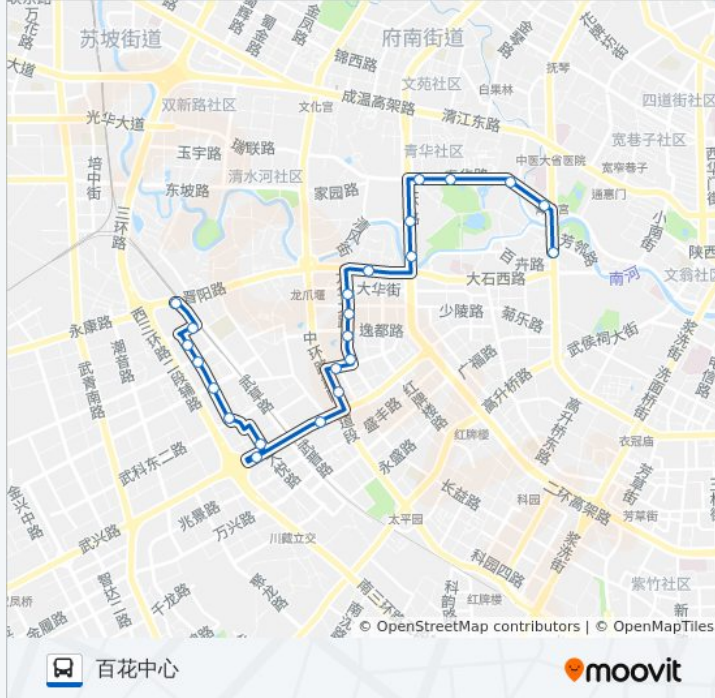

公交165路的信息

方向: 果丰站

站点数量: 22

行车时间: 31 分

途经站点:

方向: 百花中心

23 站

[查看时间表](#)

- 果丰站
- 果堰路北侧站
- 果堰街站
- 果堰村十组站
- 果堰村农贸市场站
- 果堰村十一组站
- 顺和街武侯大道口站
- 三环路武侯立交桥东站
- 太平村站
- 武阳大道南站
- 栖霞路站
- 双丰路中站
- 龙华南路站
- 龙华北路站
- 龙华北路北站
- 腾中路龙欣路口
- 清水河桥站
- 二环清水河站

公交165路的时间表

往百花中心方向的时间表

星期一	06:30 - 21:00
星期二	06:30 - 21:00
星期三	06:30 - 21:00
星期四	06:30 - 21:00
星期五	06:30 - 21:00
星期六	06:30 - 21:00
星期日	06:30 - 21:00

公交165路的信息

方向: 百花中心

站点数量: 23

行车时间: 30 分

途经站点:

青华路西站
杜甫草堂站
送仙桥站
青羊宫站
百花中心站

你可以在moovitapp.com下载公交165路的PDF时间表和线路图。使用[Moovit应用程序](#)查询成都的实时公交、列车时刻表以及公共交通出行指南。

[关于Moovit](#) · [MaaS解决方案](#) · [城市列表](#) · [Moovit社区](#)

© 2023 Moovit - 版权所有

查看实时到站时间