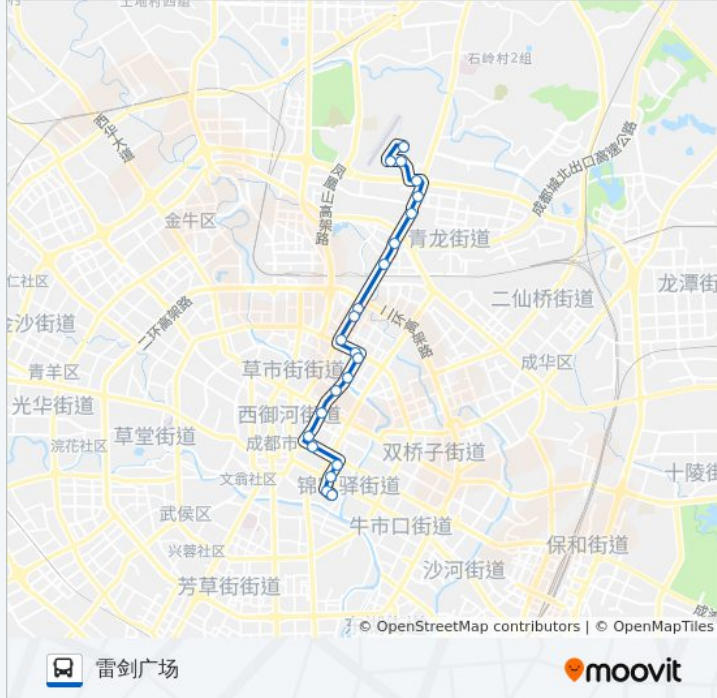

📍 166路

镗钯街

以网页模式查看

公交166((镗钯街))共有2条行车路线。工作日的服务时间为：

(1) 镗钯街: 07:00 - 20:30(2) 雷剑广场: 07:30 - 21:00

使用Moovit找到公交166路离你最近的站点，以及公交166路下车车的到站时间。

方向: 镗钯街

23 站

高笋塘站

驷马桥站

洪家坡站

动物园站

三环路川陕立交桥南站

公交166路的时间表

往雷剑广场方向的时间表

星期一	07:30 - 21:00
星期二	07:30 - 21:00
星期三	07:30 - 21:00
星期四	07:30 - 21:00
星期五	07:30 - 21:00
星期六	07:30 - 21:00
星期日	07:30 - 21:00

公交166路的信息

方向: 雷剑广场

站点数量: 22

行车时间: 33 分

途经站点:

三环川陕立交西外侧站

干休所站

加油站

雷剑广场站

你可以在moovitapp.com下载公交166路的PDF时间表和线路图。使用[Moovit应用程序](#)查询成都的实时公交、列车时刻表以及公共交通出行指南。

[关于Moovit](#) · [MaaS解决方案](#) · [城市列表](#) · [Moovit社区](#)

© 2023 Moovit - 版权所有

查看实时到站时间