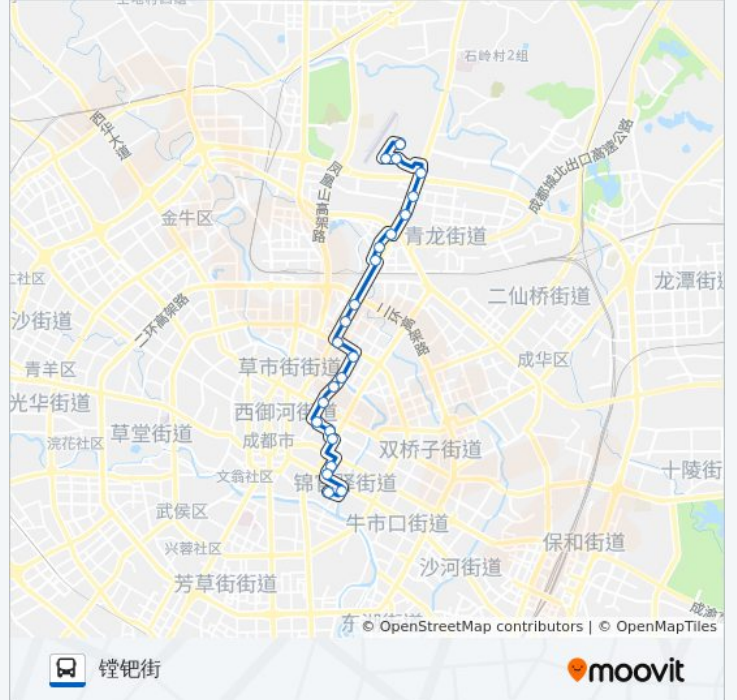

太升路口站

忠烈祠东街站

冻青树站

红星路二段站

纱帽北街站

纱帽南街站

东门大桥站

公交166路的时间表

往镗钯街方向的时间表

星期一	07:00 - 20:30
星期二	07:00 - 20:30
星期三	07:00 - 20:30
星期四	07:00 - 20:30
星期五	07:00 - 20:30
星期六	07:00 - 20:30
星期日	07:00 - 20:30

公交166路的信息

方向: 镗钯街

站点数量: 23

行车时间: 34 分

途经站点:

镗钯街站

方向: 雷剑广场

22 站

[查看时间表](#)

镗钯街站

红石柱横街站

纱帽南街站

纱帽北街站

总府街站

公交166路的信息

方向: 雷剑广场

站点数量: 22

行车时间: 33 分

途经站点:

三环川陕立交西外侧站

干休所站

加油站