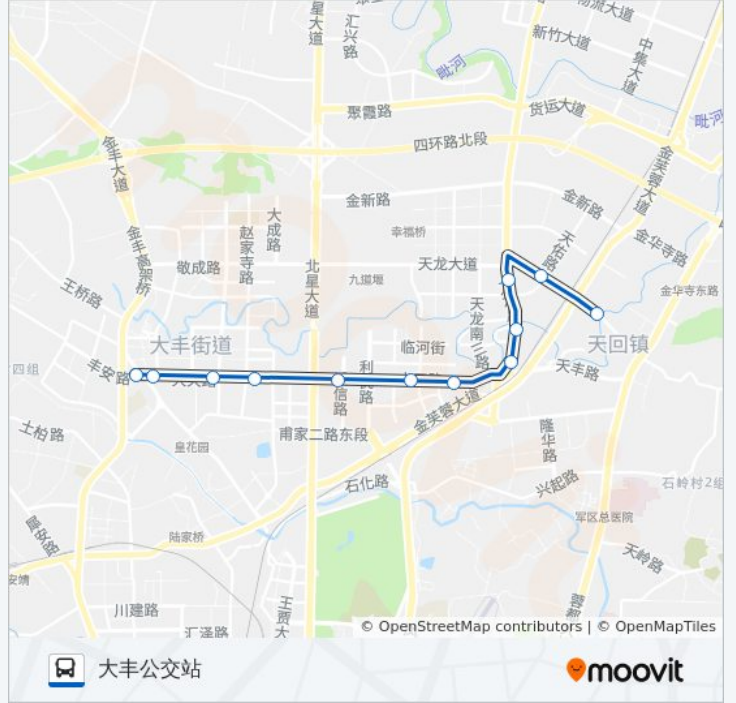

万石路北站

万石路中站

万石路南

太平村站

太平碑

东一路口站

先驱大道路口

大天路中

三元大道

大丰公交站

公交169路的时间表

往大丰公交站方向的时间表

星期一	06:30 - 20:00
星期二	06:30 - 20:00
星期三	06:30 - 20:00
星期四	06:30 - 20:00
星期五	06:30 - 20:00
星期六	06:30 - 20:00
星期日	06:30 - 20:00

公交169路的信息

方向: 大丰公交站

站点数量: 12

行车时间: 21 分

途经站点:

**方向: 天回镇**

13 站

[查看时间表](#)

- 大丰公交站
- 三元大道站
- 大天路中站
- 大天路西
- 天丰路西站
- 天丰路利民路口站
- 太平碑站
- 太平村站
- 万石路南
- 万石路中站
- 万石路北站
- 石门社区站
- 天回镇站

**公交169路的时间表**

往天回镇方向的时间表

星期一	06:50 - 20:20
星期二	06:50 - 20:20
星期三	06:50 - 20:20
星期四	06:50 - 20:20
星期五	06:50 - 20:20
星期六	06:50 - 20:20
星期日	06:50 - 20:20

**公交169路的信息**

方向: 天回镇

站点数量: 13

行车时间: 22 分

途经站点:

你可以在moovitapp.com下载公交169路的PDF时间表和线路图。使用[Moovit应用程序](#)查询成都的实时公交、列车时刻表以及公共交通出行指南。