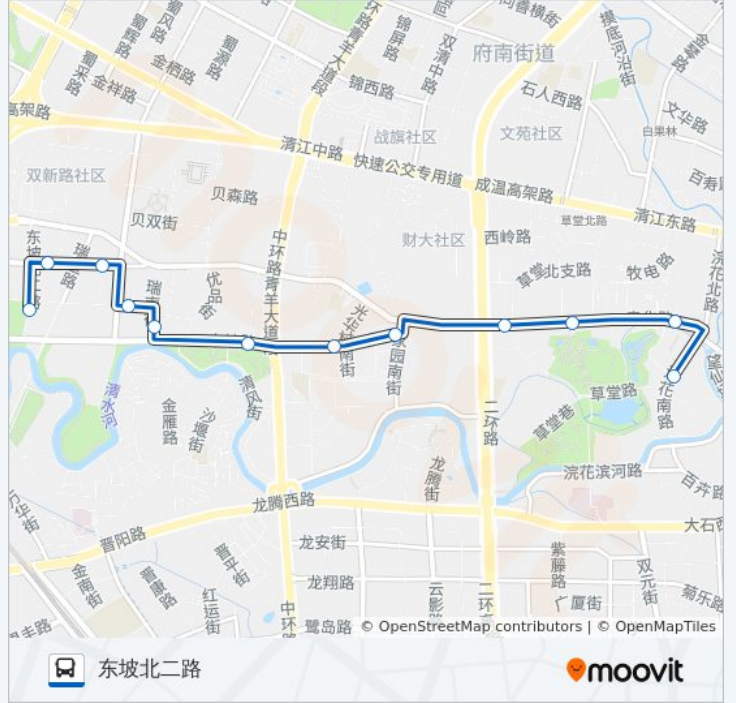

 170路

东坡北二路

[以网页模式查看](#)

公交170((东坡北二路))共有2条行车路线。工作日的服务时间为：

(1) 东坡北二路: 07:00 - 20:20(2) 浣花南路: 07:00 - 20:00

使用Moovit找到公交170路离你最近的站点，以及公交170路下车车的到站时间。

方向: 东坡北二路

12站

[查看时间表](#)

浣花南路站
送仙桥站
杜甫草堂站
青华路西站
光华村街口站
家园路站
东坡大道东站
瑞南街站
琼楼路站
玉宇路东站
玉宇路站
东坡北二路站

公交170路的时间表

往东坡北二路方向的时间表

星期一	07:00 - 20:20
星期二	07:00 - 20:20
星期三	07:00 - 20:20
星期四	07:00 - 20:20
星期五	07:00 - 20:20
星期六	07:00 - 20:20
星期日	07:00 - 20:20

公交170路的信息

方向: 东坡北二路

站点数量: 12

行车时间: 15分

途经站点:

方向: 浣花南路

21 站

[查看时间表](#)

公交170路的信息

方向: 浣花南路

站点数量: 21

行车时间: 24 分

途经站点:

百花西路站

草堂小学南门站

浣花南路站