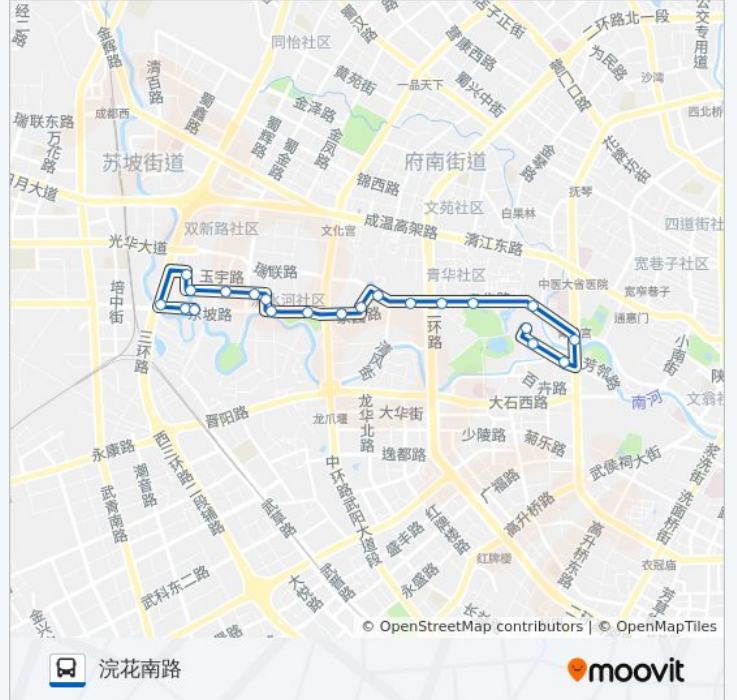

 170路

东坡北二路

[以网页模式查看](#)

公交170((东坡北二路))共有2条行车路线。工作日的服务时间为：

(1) 东坡北二路: 07:00 - 20:20(2) 浣花南路: 07:00 - 20:00

使用Moovit找到公交170路离你最近的站点，以及公交170路下车车的到站时间。

方向: 东坡北二路

12站

公交170路的信息

方向: 东坡北二路

站点数量: 12

行车时间: 15分

途经站点:

方向: 浣花南路

21 站

[查看时间表](#)

- 东坡北二路站
- 东坡大道站
- 武青桥站
- 东坡北三路站
- 琼楼路东坡北三路口站
- 瑞星路口站
- 琼楼路站
- 瑞南街站
- 东坡大道瑞南街口站
- 东坡大道东站
- 家园路口西站
- 家园路站
- 光华村街站
- 光华村街二环路口站
- 青华路西站
- 杜甫草堂站
- 送仙桥站
- 青羊宫站

公交170路的时间表

往浣花南路方向的时间表

星期一	07:00 - 20:00
星期二	07:00 - 20:00
星期三	07:00 - 20:00
星期四	07:00 - 20:00
星期五	07:00 - 20:00
星期六	07:00 - 20:00
星期日	07:00 - 20:00

公交170路的信息

方向: 浣花南路

站点数量: 21

行车时间: 24 分

途经站点:

百花西路站

草堂小学南门站

浣花南路站