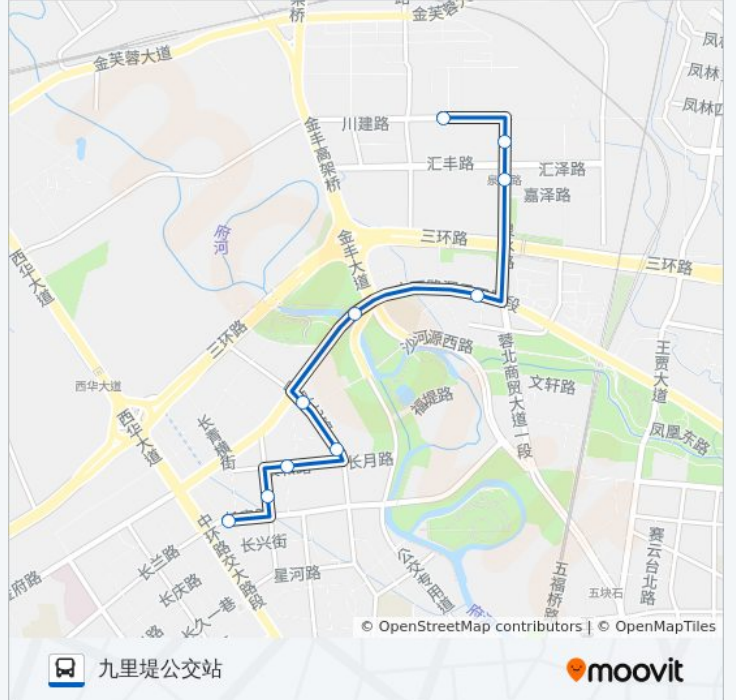

[查看时间表](#)

川建路

泉水路北

泉水路南站

洞子口商贸大道口站

新成彭路口站

新泉路口站

长和路口

长和路

长青北路

九里堤公交站

公交178路的时间表

往九里堤公交站方向的时间表

星期一	07:00 - 20:00
星期二	07:00 - 20:00
星期三	07:00 - 20:00
星期四	07:00 - 20:00
星期五	07:00 - 20:00
星期六	07:00 - 20:00
星期日	07:00 - 20:00

公交178路的信息

方向: 九里堤公交站

站点数量: 10

行车时间: 13分

途经站点:

## 公交178路的时间表

往川建路站方向的时间表

星期一	07:00 - 20:30
星期二	07:00 - 20:30
星期三	07:00 - 20:30
星期四	07:00 - 20:30
星期五	07:00 - 20:30
星期六	07:00 - 20:30
星期日	07:00 - 20:30