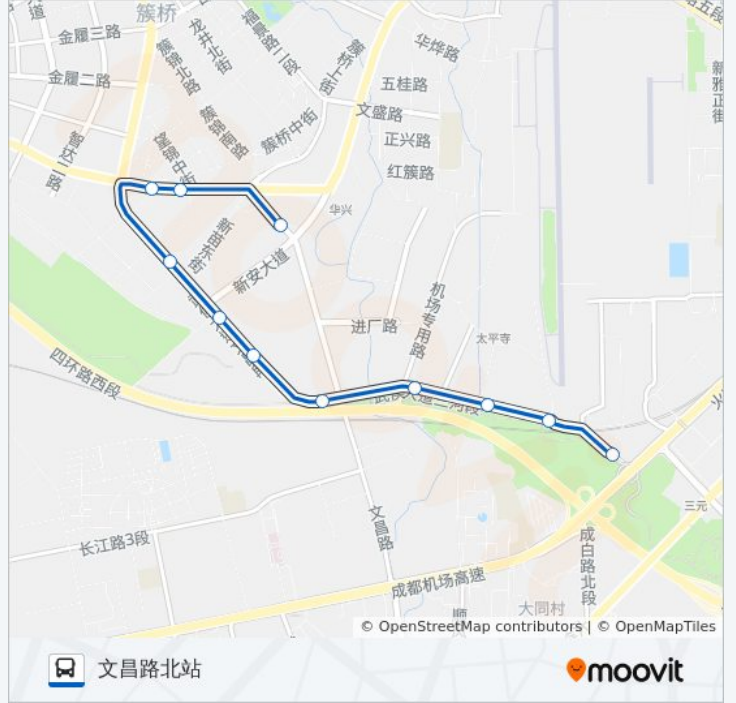

179路

三河公交站

以网页模式查看

公交179((三河公交站))共有2条行车路线。工作日的服务时间为：

(1) 三河公交站: 07:30 - 20:40(2) 文昌路北站: 07:00 - 20:30

使用Moovit找到公交179路离你最近的站点，以及公交179路下车车的到站时间。

方向: 三河公交站

9 站

武侯大道三河段中

三河公交站

公交179路的时间表

往三河公交站方向的时间表

星期一	07:30 - 20:40
星期二	07:30 - 20:40
星期三	07:30 - 20:40
星期四	07:30 - 20:40
星期五	07:30 - 20:40
星期六	07:30 - 20:40
星期日	07:30 - 20:40

公交179路的信息

方向: 三河公交站

站点数量: 9

行车时间: 11 分

途经站点:

方向: 文昌路北站

11 站

[查看时间表](#)

- 三河公交站
- 武侯大道三河段中站
- 三河村站
- 武侯大道三河段西站
- 月亮湾花市
- 文昌村站
- 金花堰桥站
- 新苗村站
- 川藏路武侯大道口站
- 望锦路农贸市场站
- 文昌路北

公交179路的时间表

往文昌路北站方向的时间表

星期一	07:00 - 20:30
星期二	07:00 - 20:30
星期三	07:00 - 20:30
星期四	07:00 - 20:30
星期五	07:00 - 20:30
星期六	07:00 - 20:30
星期日	07:00 - 20:30

公交179路的信息

方向: 文昌路北站

站点数量: 11

行车时间: 15 分

途经站点:

你可以在moovitapp.com下载公交179路的PDF时间表和线路图。使用[Moovit应用程序](#)查询成都的实时公交、列车时刻表以及公共交通出行指南。