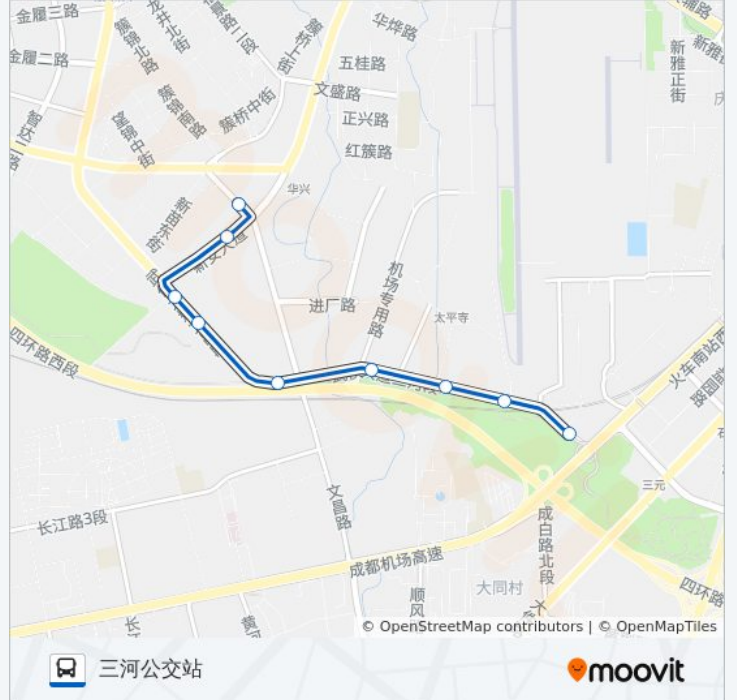

[查看时间表](#)

文昌路北

新安大道南

临时站(捷强运业)

文昌村

武侯大道文昌路口

武侯大道三河段西

三河村

武侯大道三河段中

三河公交站

公交179路的时间表

往三河公交站方向的时间表

星期一	07:30 - 20:40
星期二	07:30 - 20:40
星期三	07:30 - 20:40
星期四	07:30 - 20:40
星期五	07:30 - 20:40
星期六	07:30 - 20:40
星期日	07:30 - 20:40

公交179路的信息

方向: 三河公交站

站点数量: 9

行车时间: 11 分

途经站点:

方向: 文昌路北站

11 站

[查看时间表](#)

- 三河公交站
- 武侯大道三河段中站
- 三河村站
- 武侯大道三河段西站
- 月亮湾花市
- 文昌村站
- 金花堰桥站
- 新苗村站
- 川藏路武侯大道口站
- 望锦路农贸市场站
- 文昌路北

公交179路的时间表

往文昌路北站方向的时间表

星期一	07:00 - 20:30
星期二	07:00 - 20:30
星期三	07:00 - 20:30
星期四	07:00 - 20:30
星期五	07:00 - 20:30
星期六	07:00 - 20:30
星期日	07:00 - 20:30

公交179路的信息

方向: 文昌路北站

站点数量: 11

行车时间: 15 分

途经站点:

你可以在moovitapp.com下载公交179路的PDF时间表和线路图。使用[Moovit应用程序](#)查询成都的实时公交、列车时刻表以及公共交通出行指南。