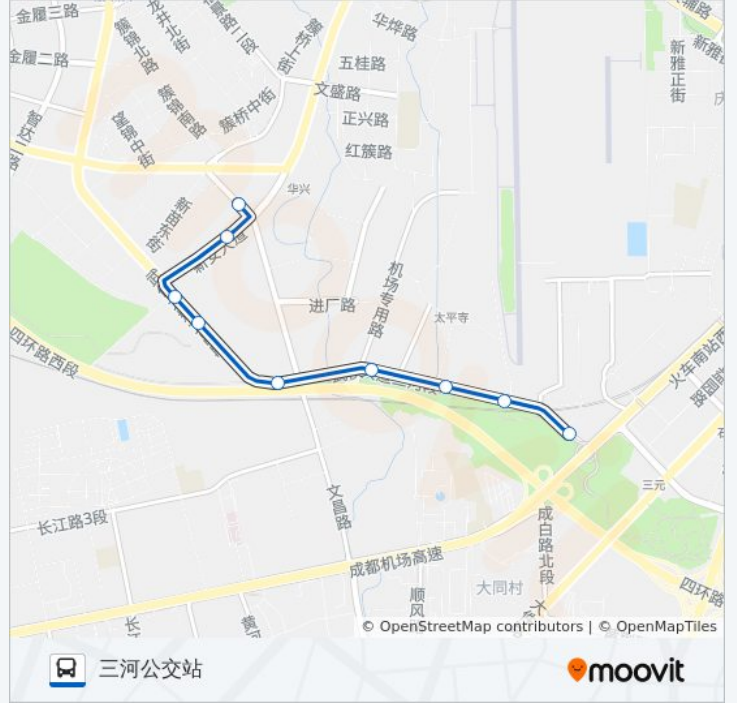

179路

三河公交站

以网页模式查看

公交179((三河公交站))仅有一条行车路线。工作日的服务时间为：

(1) 三河公交站: 08:00 - 09:00

使用Moovit找到公交179路离你最近的站点，以及公交179路下车车的到站时间。

方向: 三河公交站

9 站

[查看时间表](#)

文昌路北

新安大道南

临时站(捷强运业)

文昌村

武侯大道文昌路口

武侯大道三河段西

三河村

武侯大道三河段中

三河公交站

公交179路的时间表

往三河公交站方向的时间表

星期一	08:00 - 09:00
星期二	08:00 - 09:00
星期三	08:00 - 09:00
星期四	08:00 - 09:00
星期五	08:00 - 09:00
星期六	08:00 - 09:00
星期日	08:00 - 09:00

公交179路的信息

方向: 三河公交站

站点数量: 9

行车时间: 11 分

途经站点:

你可以在moovitapp.com下载公交179路的PDF时间表和线路图。使用[Moovit应用程序](#)查询成都的实时公交、列车时刻表以及公共交通出行指南。

[关于Moovit](#) · [MaaS解决方案](#) · [城市列表](#) · [Moovit社区](#)

© 2023 Moovit - 版权所有

查看实时到站时间