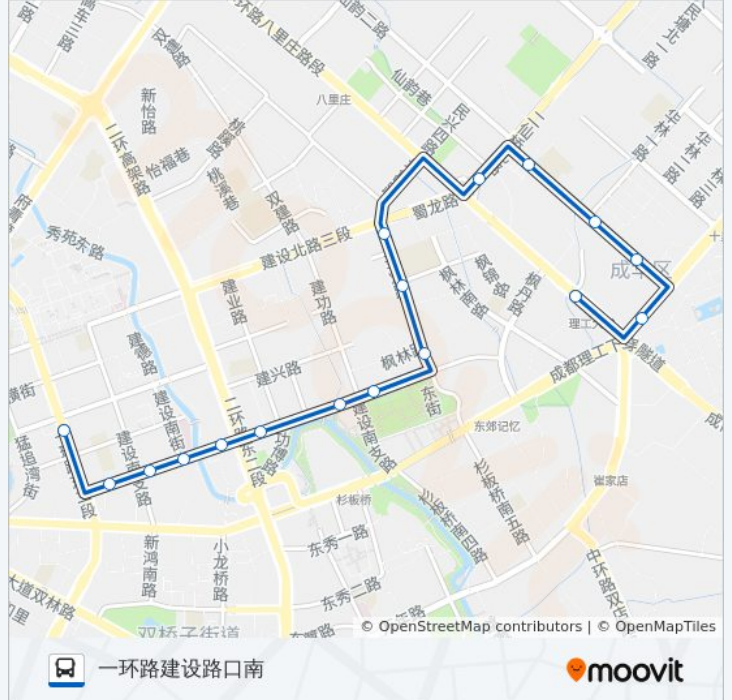

📍 180路

一环路建设路口南

以网页模式查看

公交180((一环路建设路口南))共有2条行车路线。工作日的服务时间为：

(1) 一环路建设路口南: 06:30 - 21:00(2) 十里店公交站: 06:30 - 21:00

使用Moovit找到公交180路离你最近的站点，以及公交180路下车班的到站时间。

方向: 一环路建设路口南

17站

[查看时间表](#)

- 十里店公交站
- 十里店站
- 二仙桥北二路东站
- 二仙桥北二路中站
- 二仙桥北二路站
- 二仙桥北路口站
- 圣灯路北站
- 圣灯路站
- 圣灯路南站
- 东郊记忆北大门站
- 建设南路站
- Sm广场站
- 建设南三路
- 建设南二路
- 建设南新路口
- 建设南一路站
- 一环路建设路口南站

公交180路的时间表

往一环路建设路口南方向的时间表

星期一	06:30 - 21:00
星期二	06:30 - 21:00
星期三	06:30 - 21:00
星期四	06:30 - 21:00
星期五	06:30 - 21:00
星期六	06:30 - 21:00
星期日	06:30 - 21:00

公交180路的信息

方向: 一环路建设路口南

站点数量: 17

行车时间: 20分

途经站点:

方向: 十里店公交站

14 站

[查看时间表](#)

公交180路的信息

方向: 十里店公交站

站点数量: 14

行车时间: 16 分

途经站点:

你可以在moovitapp.com下载公交180路的PDF时间表和线路图。使用[Moovit应用程序](#)查询成都的实时公交、列车时刻表以及公共交通出行指南。

[关于Moovit](#) · [MaaS解决方案](#) · [城市列表](#) · [Moovit社区](#)

© 2023 Moovit - 版权所有