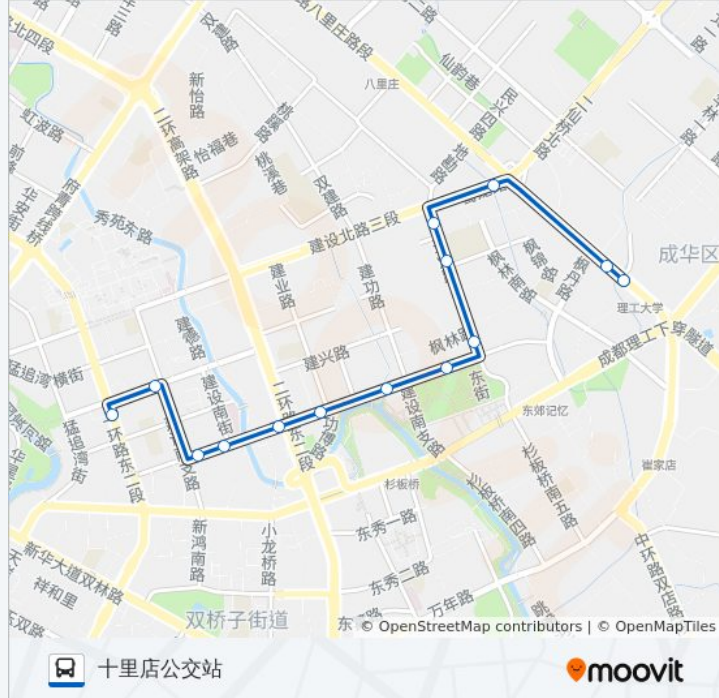

📍 180路

一环路建设路口南

以网页模式查看

公交180((一环路建设路口南))共有2条行车路线。工作日的服务时间为：

(1) 一环路建设路口南: 06:30 - 21:00(2) 十里店公交站: 06:30 - 21:00

使用Moovit找到公交180路离你最近的站点，以及公交180路下车班的到站时间。

方向: 一环路建设路口南

17站

公交180路的信息

方向: 一环路建设路口南

站点数量: 17

行车时间: 20分

途经站点:

方向: 十里店公交站

14 站

[查看时间表](#)

- 一环路建设路口南站
- 建设路中站
- 建设南新路口
- 建设南二路
- 建设南三路站
- Sm广场站
- 建设南路站
- 东郊记忆北大门站
- 圣灯路南站
- 圣灯路站
- 圣灯路北站
- 二仙桥站
- 二仙桥东路站
- 十里店公交站

公交180路的时间表

往十里店公交站方向的时间表

星期一	06:30 - 21:00
星期二	06:30 - 21:00
星期三	06:30 - 21:00
星期四	06:30 - 21:00
星期五	06:30 - 21:00
星期六	06:30 - 21:00
星期日	06:30 - 21:00

公交180路的信息

方向: 十里店公交站

站点数量: 14

行车时间: 16 分

途经站点:

你可以在moovitapp.com下载公交180路的PDF时间表和线路图。使用[Moovit应用程序](#)查询成都的实时公交、列车时刻表以及公共交通出行指南。

[关于Moovit](#) · [MaaS解决方案](#) · [城市列表](#) · [Moovit社区](#)

© 2023 Moovit - 版权所有