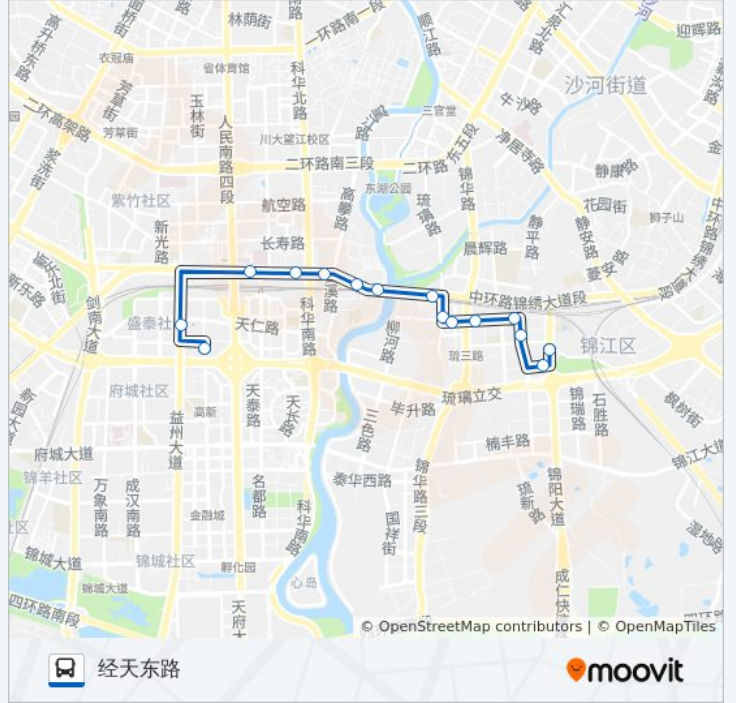

🏠 181路

宜家家居

以网页模式查看

公交181((宜家家居))共有2条行车路线。工作日的服务时间为：

(1) 宜家家居: 07:00 - 22:00(2) 经天东路: 07:00 - 22:00

使用Moovit找到公交181路离你最近的站点，以及公交181路下车车的到站时间。

方向: 宜家家居

15站

[查看时间表](#)

经天东路站
经天三街站
经天中路站
皇经社区站
经天路站
琉璃一街站
琉璃场站
高攀东路琉璃路口站
高攀东路站
高攀路口站
火车南站东路东站
火车南站东路站
火车南站东路西站
盛和一路西站
宜家家居站

公交181路的时间表

往宜家家居方向的时间表

星期一	07:00 - 22:00
星期二	07:00 - 22:00
星期三	07:00 - 22:00
星期四	07:00 - 22:00
星期五	07:00 - 22:00
星期六	07:00 - 22:00
星期日	07:00 - 22:00

公交181路的信息

方向: 宜家家居

站点数量: 15

行车时间: 18 分

途经站点:

方向: 经天东路

15 站
[查看时间表](#)

- 宜家家居
- 益州大道北段北原新南天地站
- 火车南站东路西站
- 火车南站东路站
- 火车南站东路东站
- 高攀路口站
- 高攀东路站
- 高攀东路琉璃路口站
- 琉璃场站
- 琉璃一街站
- 经天路
- 皇经社区
- 经天中路
- 经天三街
- 经天东路

公交181路的时间表

往经天东路方向的时间表

星期一	07:00 - 22:00
星期二	07:00 - 22:00
星期三	07:00 - 22:00
星期四	07:00 - 22:00
星期五	07:00 - 22:00
星期六	07:00 - 22:00
星期日	07:00 - 22:00

公交181路的信息

方向: 经天东路
 站点数量: 15
 行车时间: 18 分
 途经站点:

你可以在moovitapp.com下载公交181路的PDF时间表和线路图。使用[Moovit应用程序](#)查询成都的实时公交、列车时刻表以及公共交通出行指南。