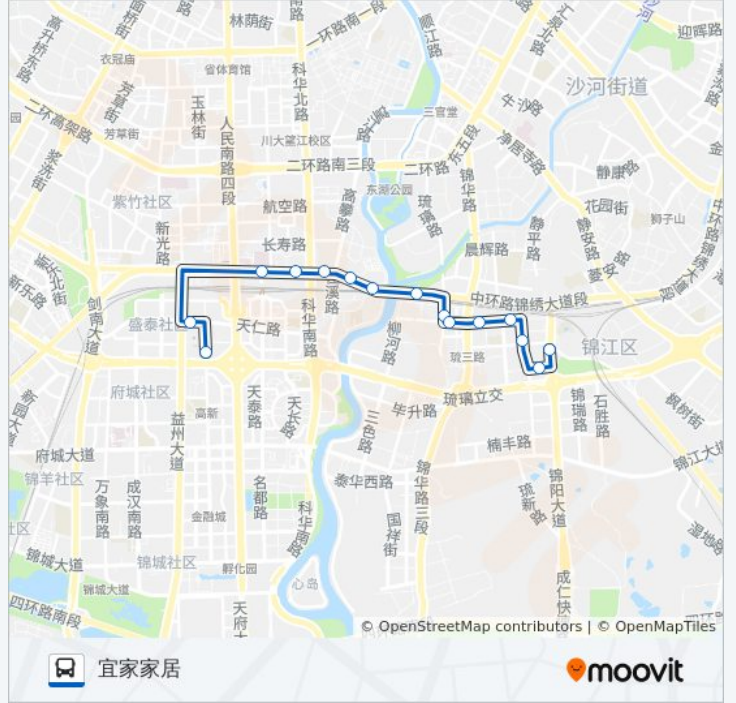

🏠 181路

宜家家居

以网页模式查看

公交181((宜家家居))共有2条行车路线。工作日的服务时间为：

(1) 宜家家居: 07:00 - 22:00(2) 经天东路: 07:00 - 22:00

使用Moovit找到公交181路离你最近的站点，以及公交181路下车车的到站时间。

方向: 宜家家居

15站

[查看时间表](#)

经天东路站
经天三街站
经天中路站
皇经社区站
经天路站
琉璃一街站
琉璃场站
高攀东路琉璃路口站
高攀东路站
高攀路口站
火车南站东路东站
火车南站东路站
火车南站东路西站
盛和一路西站
宜家家居站

公交181路的时间表

往宜家家居方向的时间表

星期一	07:00 - 22:00
星期二	07:00 - 22:00
星期三	07:00 - 22:00
星期四	07:00 - 22:00
星期五	07:00 - 22:00
星期六	07:00 - 22:00
星期日	07:00 - 22:00

公交181路的信息

方向: 宜家家居

站点数量: 15

行车时间: 18 分

途经站点:

方向: 经天东路

15 站
[查看时间表](#)

- 宜家家居
- 益州大道北段北原新南天地站
- 火车南站东路西站
- 火车南站东路站
- 火车南站东路东站
- 高攀路口站
- 高攀东路站
- 高攀东路琉璃路口站
- 琉璃场站
- 琉璃一街站
- 经天路
- 皇经社区
- 经天中路
- 经天三街
- 经天东路

公交181路的时间表

往经天东路方向的时间表

星期一	07:00 - 22:00
星期二	07:00 - 22:00
星期三	07:00 - 22:00
星期四	07:00 - 22:00
星期五	07:00 - 22:00
星期六	07:00 - 22:00
星期日	07:00 - 22:00

公交181路的信息

方向: 经天东路
 站点数量: 15
 行车时间: 18 分
 途经站点:

你可以在moovitapp.com下载公交181路的PDF时间表和线路图。使用[Moovit应用程序](#)查询成都的实时公交、列车时刻表以及公共交通出行指南。