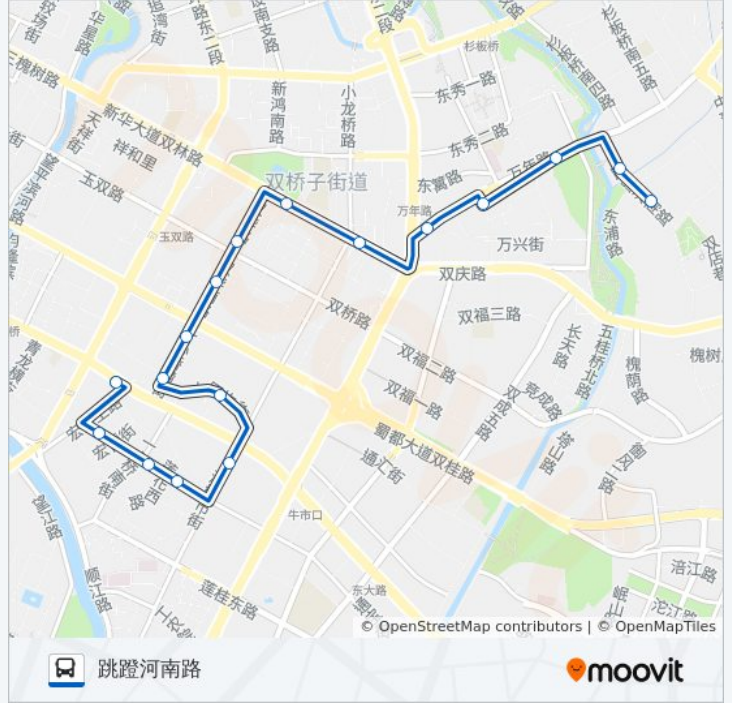

跳蹬河站

万年场公交宿舍站

万年场站

双林路东站

新华公园站

双华南路北站

双华南路站

水碾河南街站

往牛王庙公交站方向的时间表

星期一	07:30 - 20:30
星期二	07:30 - 20:30
星期三	07:30 - 20:30
星期四	07:30 - 20:30
星期五	07:30 - 20:30
星期六	07:30 - 20:30
星期日	07:30 - 20:30

公交182路的信息

方向: 牛王庙公交站

站点数量: 17

行车时间: 19 分

途经站点:

方向: 跳蹬河南路

17 站

[查看时间表](#)

- 牛王庙公交站
- 宏济新路西站
- 宏济新路口站
- 莲花北路东站
- 牛市口站
- 大田坎站
- 一心桥横街站
- 水碾河南街站
- 双华南路站
- 双华路站
- 新华公园站
- 双林路东站
- 万年场站
- 积步街北站
- 跳蹬河站
- 跳蹬河南路口站
- 跳蹬河南路站

公交182路的时间表

往跳蹬河南路方向的时间表

星期一	07:00 - 20:00
星期二	07:00 - 20:00
星期三	07:00 - 20:00
星期四	07:00 - 20:00
星期五	07:00 - 20:00
星期六	07:00 - 20:00
星期日	07:00 - 20:00

公交182路的信息

方向: 跳蹬河南路

站点数量: 17

行车时间: 20 分

途经站点:

你可以在moovitapp.com下载公交182路的PDF时间表和线路图。使用[Moovit应用程序](#)查询成都的实时公交、列车时刻表以及公共交通出行指南。

[关于Moovit](#) · [MaaS解决方案](#) · [城市列表](#) · [Moovit社区](#)

© 2023 Moovit - 版权所有