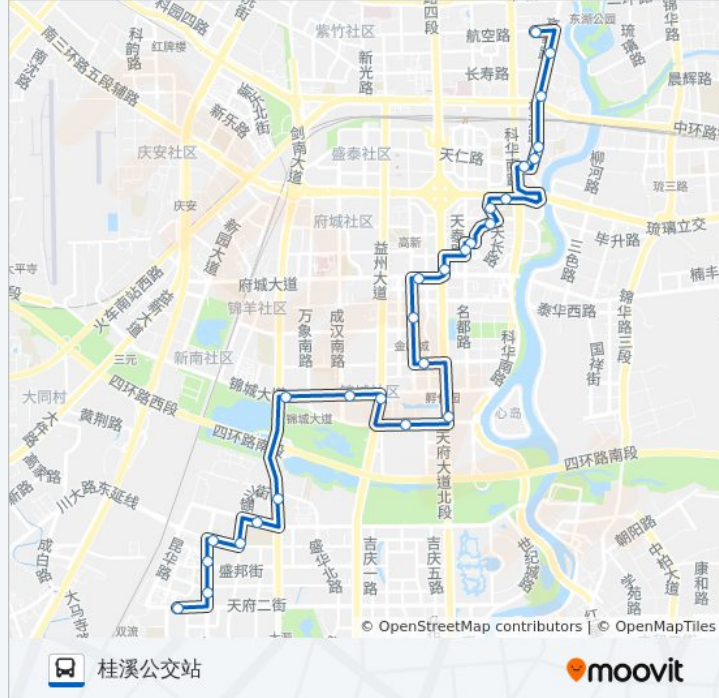

公交184路的信息

方向: 大源村

站点数量: 27

行车时间: 36 分

途经站点:

成都七中高新校区站

南华路盛安街口站

南华路北站

往桂溪公交站方向的时间表

星期一	06:30 - 22:00
星期二	06:30 - 22:00
星期三	06:30 - 22:00
星期四	06:30 - 22:00
星期五	06:30 - 22:00
星期六	06:30 - 22:00
星期日	06:30 - 22:00

公交184路的信息

方向: 桂溪公交站

站点数量: 27

行车时间: 34 分

途经站点:

天环街天长路口站

天长路北站

三环桂溪立交外侧站

东苑站

桂溪路站

桂溪路中站

高攀路南站

高攀路站

桂溪公交站

你可以在moovitapp.com下载公交184路的PDF时间表和线路图。使用[Moovit应用程序](#)查询成都的实时公交、列车时刻表以及公共交通出行指南。

[关于Moovit](#) · [MaaS解决方案](#) · [城市列表](#) · [Moovit社区](#)

© 2023 Moovit - 版权所有

查看实时到站时间