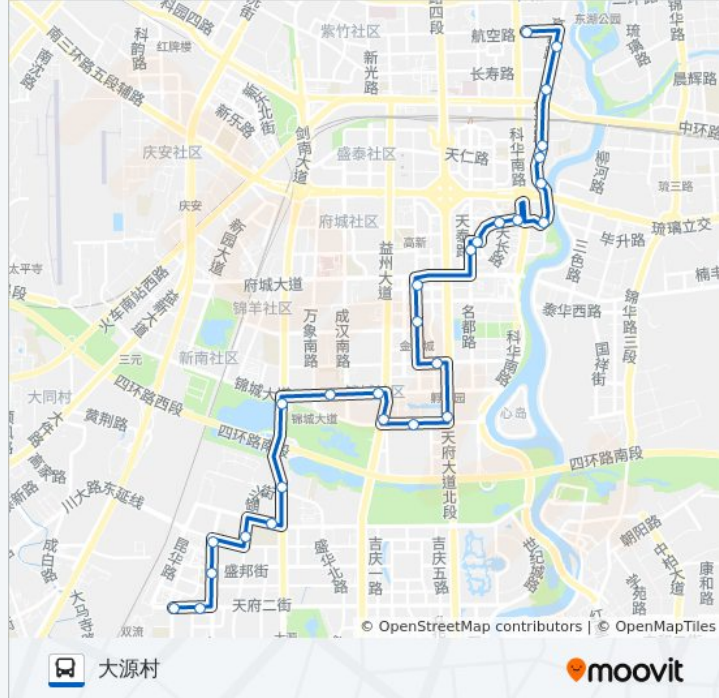

[查看时间表](#)

桂溪公交站
高攀路站
高攀路南站
桂溪路中站
桂溪路站
东苑站
秀川路
天环街站
天环街天长路口站
天久路站
天顺路南站
交子北一路府城大道口站
交子北一路站
锦尚西一路站
高新区孵化园站
锦悦西路站
益州大道锦悦西路口站
锦城大道益州大道口站
锦城大道中站
剑南大道锦城大道口站
盛兴街口站
天府一街西站

公交184路的时间表

往大源村方向的时间表

星期一	06:30 - 22:00
星期二	06:30 - 22:00
星期三	06:30 - 22:00
星期四	06:30 - 22:00
星期五	06:30 - 22:00
星期六	06:30 - 22:00
星期日	06:30 - 22:00

公交184路的信息

方向: 大源村

站点数量: 27

行车时间: 36 分

途经站点:

成都七中高新校区站

南华路盛安街口站

南华路北站

天府二街南华路口站

大源村站

方向: 桂溪公交站

27 站

[查看时间表](#)

大源村站

南华路站

南华路北站

往桂溪公交站方向的时间表

星期一	06:30 - 22:00
星期二	06:30 - 22:00
星期三	06:30 - 22:00
星期四	06:30 - 22:00
星期五	06:30 - 22:00
星期六	06:30 - 22:00
星期日	06:30 - 22:00

公交184路的信息

方向: 桂溪公交站

站点数量: 27

行车时间: 34 分

途经站点:

天环街天长路口站