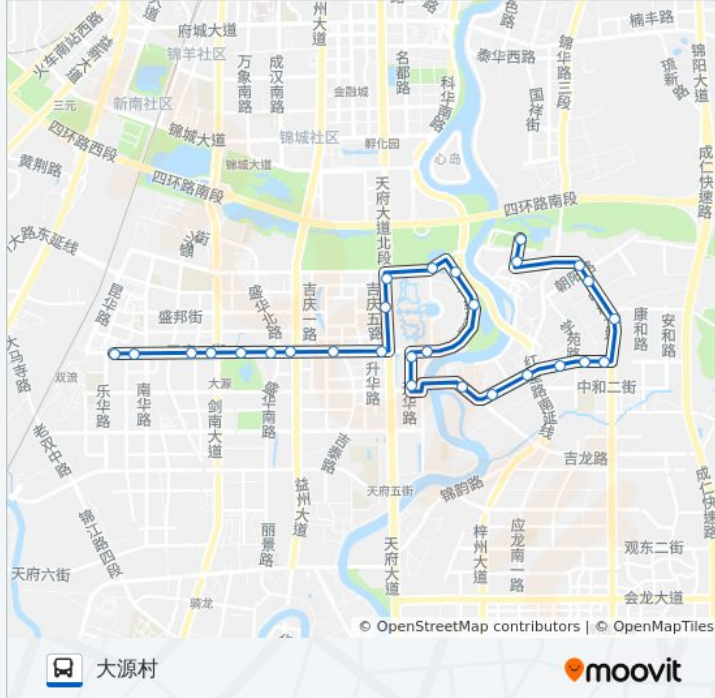

公交185((中和新民市场))共有2条行车路线。工作日的服务时间为：

(1) 中和新民市场: 06:30 - 23:00(2) 大源村: 06:30 - 23:00

使用Moovit找到公交185路离你最近的站点，以及公交185路下车班的到站时间。

方向: 中和新民市场

26 站

[查看时间表](#)

- 大源村站
- 天府二街南华路口站
- 天府二街西站
- 天府二街剑南大道口站
- 天府二街中站
- 天府二街益州大道口站
- 天府二街站
- 天府大道中段中站
- 地铁世纪城站
- 成都出口加工区站
- 新会展中心北侧站
- 新会展北侧世纪城路口站
- 新会展中心东侧站
- 新会展中心南侧站
- 天华路站
- 天府软件园东侧站
- 三利宅院站
- 化龙社区站
- 中和大道三段中站
- 中和大道公交站
- 中和大道三段东站
- 中柏大道中站

天府大道世纪城路口南站

公交185路的时间表

往大源村方向的时间表

星期一	06:30 - 23:00
星期二	06:30 - 23:00
星期三	06:30 - 23:00
星期四	06:30 - 23:00
星期五	06:30 - 23:00
星期六	06:30 - 23:00
星期日	06:30 - 23:00

公交185路的信息

方向: 大源村

站点数量: 28

行车时间: 35 分

途经站点:

地铁世纪城站

天府二街东站

天府二街吉泰路口站

天府二街益州大道口站

天府二街中站

天府二街站

天府二街剑南大道口站

天府二街西站

天府二街南华路口站

大源村站

你可以在moovitapp.com下载公交185路的PDF时间表和线路图。使用[Moovit应用程序](#)查询成都的实时公交、列车时刻表以及公共交通出行指南。

[关于Moovit](#) · [MaaS解决方案](#) · [城市列表](#) · [Moovit社区](#)

© 2023 Moovit - 版权所有

查看实时到站时间