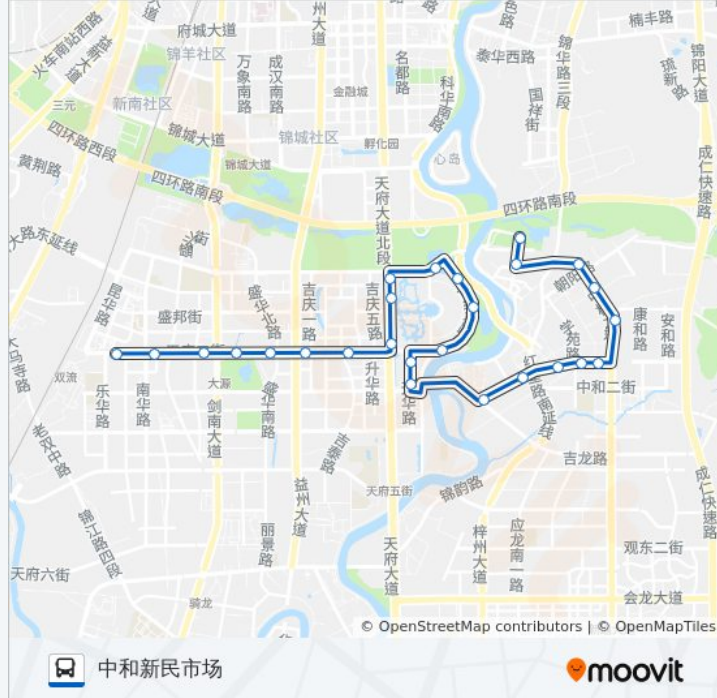

公交185((中和新民市场))共有2条行车路线。工作日的服务时间为：

(1) 中和新民市场: 06:30 - 23:00(2) 大源村: 06:30 - 23:00

使用Moovit找到公交185路离你最近的站点，以及公交185路下车班的到站时间。

方向: 中和新民市场

26 站

[查看时间表](#)

- 大源村站
- 天府二街南华路口站
- 天府二街西站
- 天府二街剑南大道口站
- 天府二街中站
- 天府二街益州大道口站
- 天府二街站
- 天府大道中段中站
- 地铁世纪城站
- 成都出口加工区站
- 新会展中心北侧站
- 新会展北侧世纪城路口站
- 新会展中心东侧站
- 新会展中心南侧站
- 天华路站
- 天府软件园东侧站
- 三利宅院站
- 化龙社区站
- 中和大道三段中站
- 中和大道公交站
- 中和大道三段东站
- 中柏大道中站

公交185路的时间表

往中和新民市场方向的时间表

星期一	06:30 - 23:00
星期二	06:30 - 23:00
星期三	06:30 - 23:00
星期四	06:30 - 23:00
星期五	06:30 - 23:00
星期六	06:30 - 23:00
星期日	06:30 - 23:00

公交185路的信息

方向: 中和新民市场

站点数量: 26

行车时间: 35 分

途经站点:

中柏大道北站

中和镇玉屏房产站

中和新民社区站

中和新民市场站

方向: 大源村

28 站

[查看时间表](#)

中和新民市场站

天府大道世纪城路口南站

公交185路的时间表

往大源村方向的时间表

星期一	06:30 - 23:00
星期二	06:30 - 23:00
星期三	06:30 - 23:00
星期四	06:30 - 23:00
星期五	06:30 - 23:00
星期六	06:30 - 23:00
星期日	06:30 - 23:00

公交185路的信息

方向: 大源村

站点数量: 28

行车时间: 35 分