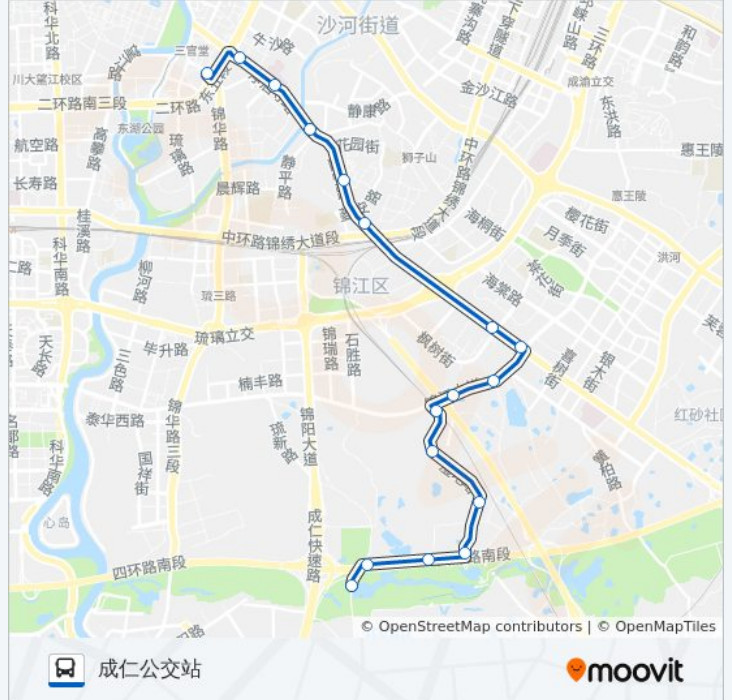

[查看时间表](#)

白鹭湾湿地公交站

琉新路西站

琉新路站

白鹭湾湿地站

江家菜地口站

秀丽东方站

湿地路北站

行车时间: 27分

途经站点:

## 公交186路的时间表

往白鹭湾湿地公交站方向的时间表

星期一	08:30 - 18:00
星期二	08:30 - 18:00
星期三	08:30 - 18:00
星期四	08:30 - 18:00
星期五	08:30 - 18:00
星期六	08:30 - 18:00
星期日	08:30 - 18:00

## 公交186路的信息

方向: 白鹭湾湿地公交站

站点数量: 18

行车时间: 29 分

途经站点:

你可以在moovitapp.com下载公交186路的PDF时间表和线路图。使用[Moovit应用程序](#)查询成都的实时公交、列车时刻表以及公共交通出行指南。

[关于Moovit](#) · [MaaS解决方案](#) · [城市列表](#) · [Moovit社区](#)

© 2023 Moovit - 版权所有