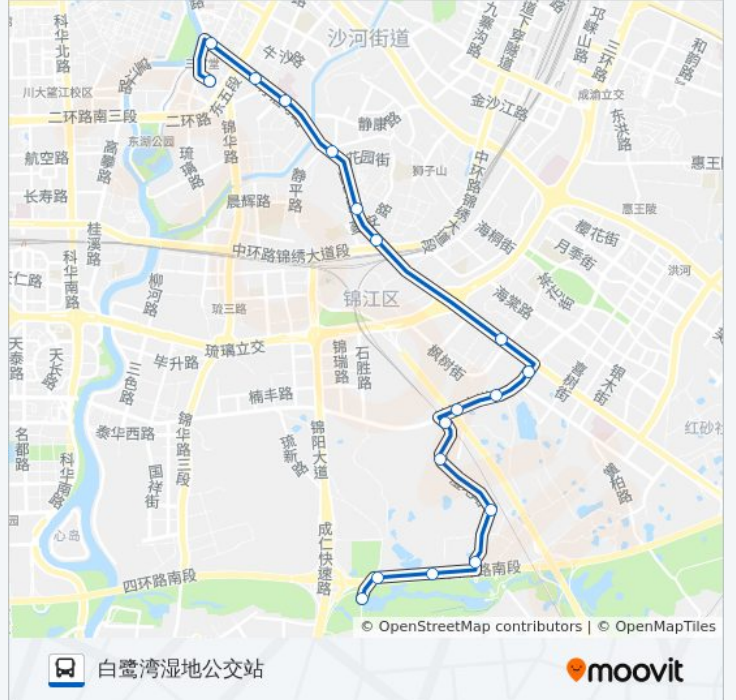

[查看时间表](#)

白鹭湾湿地公交站

琉新路西站

琉新路站

白鹭湾湿地站

江家菜地口站

秀丽东方站

湿地路北站

## 方向: 白鹭湾湿地公交站

18 站

[查看时间表](#)

- 成仁公交站
- 龙舟路站
- 净居寺二环路路口站
- 净居寺站
- 成龙路沙河大桥站
- 成龙路站
- 川师南大门站
- 三环路娇子立交桥东站
- 幸福梅林站
- 锦江大道幸福路口站
- 幸福村站
- 湿地路北站
- 秀丽东方站
- 江家菜地口站
- 白鹭湾湿地站
- 琉新路站
- 琉新路西站
- 白鹭湾湿地公交站

## 公交186路的时间表

往白鹭湾湿地公交站方向的时间表

星期一	08:30 - 18:00
星期二	08:30 - 18:00
星期三	08:30 - 18:00
星期四	08:30 - 18:00
星期五	08:30 - 18:00
星期六	08:30 - 18:00
星期日	08:30 - 18:00

## 公交186路的信息

方向: 白鹭湾湿地公交站

站点数量: 18

行车时间: 29 分

途经站点:

你可以在moovitapp.com下载公交186路的PDF时间表和线路图。使用[Moovit应用程序](#)查询成都的实时公交、列车时刻表以及公共交通出行指南。

[关于Moovit](#) · [MaaS解决方案](#) · [城市列表](#) · [Moovit社区](#)

© 2023 Moovit - 版权所有