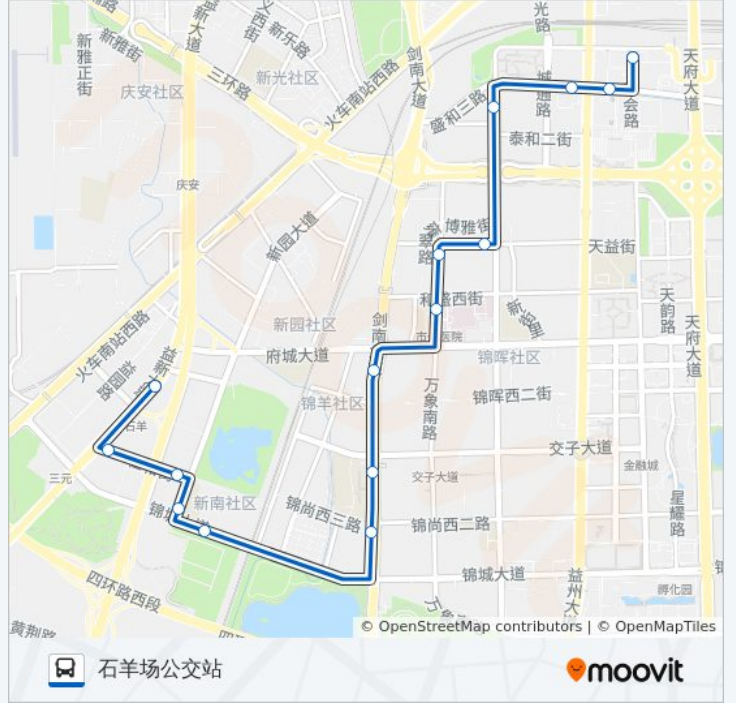

#### 公交187路的信息

方向: 火车南站综合交通枢纽站

站点数量: 16

行车时间: 19 分

途经站点:

和记黄埔站

市一医院站

剑南大道府城大道口站

剑南大道北段站

剑南大道锦城大道口站

锦城大道西站

新园大道南站

仁和街口站

## 公交187路的时间表

往石羊场公交站方向的时间表

星期一	07:00 - 22:00
星期二	07:00 - 22:00
星期三	07:00 - 22:00
星期四	07:00 - 22:00
星期五	07:00 - 22:00
星期六	07:00 - 22:00
星期日	07:00 - 22:00

## 公交187路的信息

方向: 石羊场公交站

站点数量: 15

行车时间: 19 分

途经站点:

你可以在moovitapp.com下载公交187路的PDF时间表和线路图。使用[Moovit应用程序](#)查询成都的实时公交、列车时刻表以及公共交通出行指南。

[关于Moovit](#) · [MaaS解决方案](#) · [城市列表](#) · [Moovit社区](#)

© 2024 Moovit - 保留所有权利