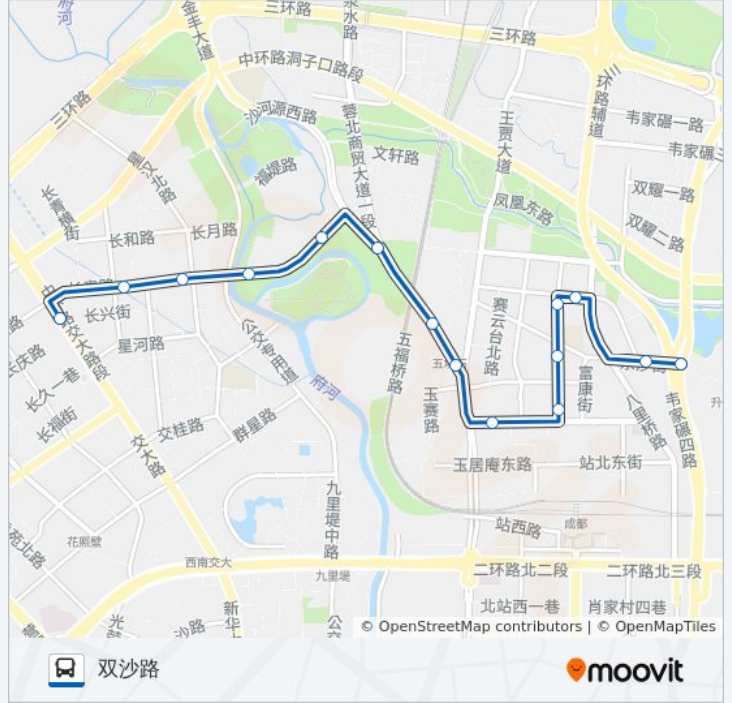

公交191((九里堤公交站))共有2条行车路线。工作日的服务时间为：

(1) 九里堤公交站: 06:30 - 23:50(2) 双沙路: 06:30 - 23:30

使用Moovit找到公交191路离你最近的站点，以及公交191路下车车的到站时间。

方向: 九里堤公交站

14站

[查看时间表](#)

- 双沙路站
- 站北北街站
- 站北北街东站
- 花径路北站
- 花径路站
- 五块石客运站
- 五块石站
- 五块石电器市场站
- 邓家湾站
- 九里堤东路东站
- 九里堤东路西站
- 千禧花园站
- 长青路站
- 九里堤公交站

公交191路的时间表

往九里堤公交站方向的时间表

星期一	06:30 - 23:50
星期二	06:30 - 23:50
星期三	06:30 - 23:50
星期四	06:30 - 23:50
星期五	06:30 - 23:50
星期六	06:30 - 23:50
星期日	06:30 - 23:50

公交191路的信息

方向: 九里堤公交站

站点数量: 14

行车时间: 15分

途经站点:

你可以在moovitapp.com下载公交191路的PDF时间表和线路图。使用[Moovit应用程序](#)查询成都的实时公交、列车时刻表以及公共交通出行指南。

[关于Moovit](#) · [MaaS解决方案](#) · [城市列表](#) · [Moovit社区](#)

© 2023 Moovit - 版权所有

查看实时到站时间