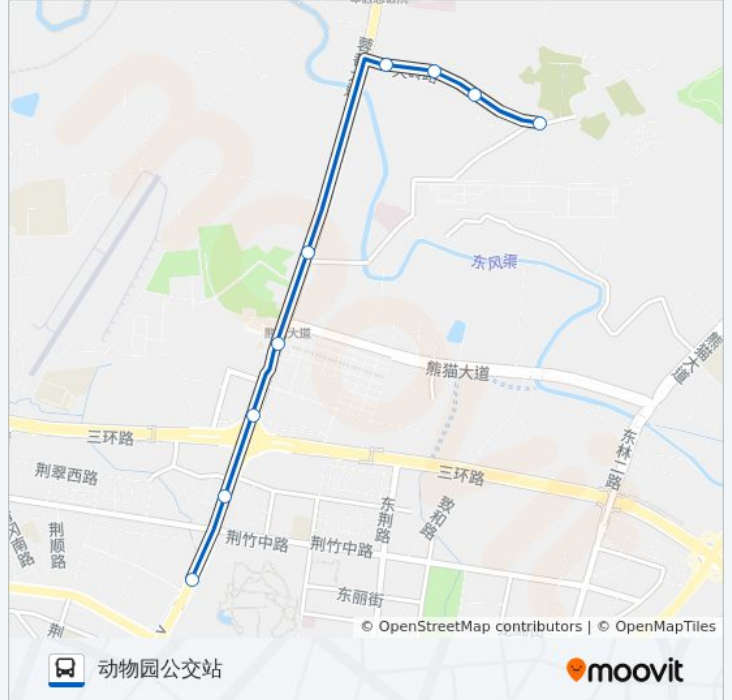

[查看时间表](#)

蜀陵路

天岭路东

天岭路

天岭路西

蜀陵路口

将军碑

三环路川陕立交桥北站

三环路川陕立交桥南

动物园站

公交193路的时间表

往动物园公交站方向的时间表

星期一	07:10 - 19:20
星期二	07:10 - 19:20
星期三	07:10 - 19:20
星期四	07:10 - 19:20
星期五	07:10 - 19:20
星期六	07:10 - 19:20
星期日	07:10 - 19:20

公交193路的信息

方向: 动物园公交站

站点数量: 9

行车时间: 13 分

途经站点:

方向: 蜀陵路

11 站

[查看时间表](#)

- 动物园站
- 三环路川陕立交桥南站
- 三环路川陕立交桥北站
- 将军碑站
- 蜀陵路口站
- 大湾站
- 天岭路西站
- 天岭路站
- 天岭路东站
- 蜀陵路天岭路口站
- 蜀陵路站

公交193路的时间表

往蜀陵路方向的时间表

星期一	06:45 - 19:00
星期二	06:45 - 19:00
星期三	06:45 - 19:00
星期四	06:45 - 19:00
星期五	06:45 - 19:00
星期六	06:45 - 19:00
星期日	06:45 - 19:00

公交193路的信息

方向: 蜀陵路

站点数量: 11

行车时间: 14 分

途经站点:

你可以在moovitapp.com下载公交193路的PDF时间表和线路图。使用[Moovit应用程序](#)查询成都的实时公交、列车时刻表以及公共交通出行指南。