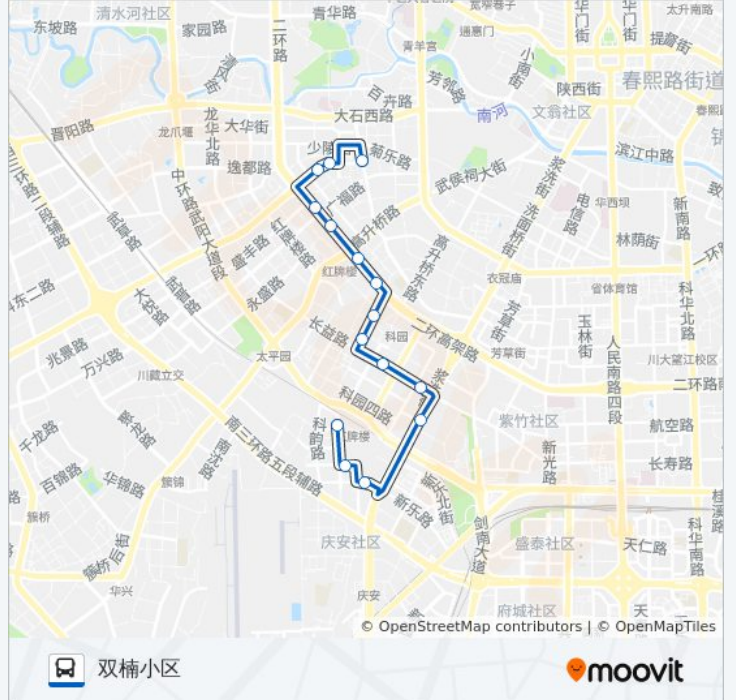

🚏 194路

双楠小区

以网页模式查看

公交194(双楠小区)共有2条行车路线。工作日的服务时间为：

(1) 双楠小区: 06:30 - 21:00(2) 科园南路站: 06:30 - 21:00

使用Moovit找到公交194路离你最近的站点，以及公交194路下车车的到站时间。

方向: 双楠小区

15站

[查看时间表](#)

科园南路站
科园南二路站
科园南一路站
高栅子站
九兴大道创业路口站
九兴大道站
丽都路站
丽都路东站
红牌楼东站
二环董家湾北街口站
红牌楼站
红牌楼西站
双楠路南站
双楠路站
双楠小区站

公交194路的时间表

往双楠小区方向的时间表

星期一	06:30 - 21:00
星期二	06:30 - 21:00
星期三	06:30 - 21:00
星期四	06:30 - 21:00
星期五	06:30 - 21:00
星期六	06:30 - 21:00
星期日	06:30 - 21:00

公交194路的信息

方向: 双楠小区

站点数量: 15

行车时间: 19 分

途经站点:

方向: 科园南路站

17 站

[查看时间表](#)

公交194路的信息

方向: 科园南路站

站点数量: 17

行车时间: 20 分

途经站点:

你可以在moovitapp.com下载公交194路的PDF时间表和线路图。使用[Moovit应用程序](#)查询成都的实时公交、列车时刻表以及公共交通出行指南。

[关于Moovit](#) · [MaaS解决方案](#) · [城市列表](#) · [Moovit社区](#)

© 2023 Moovit - 版权所有