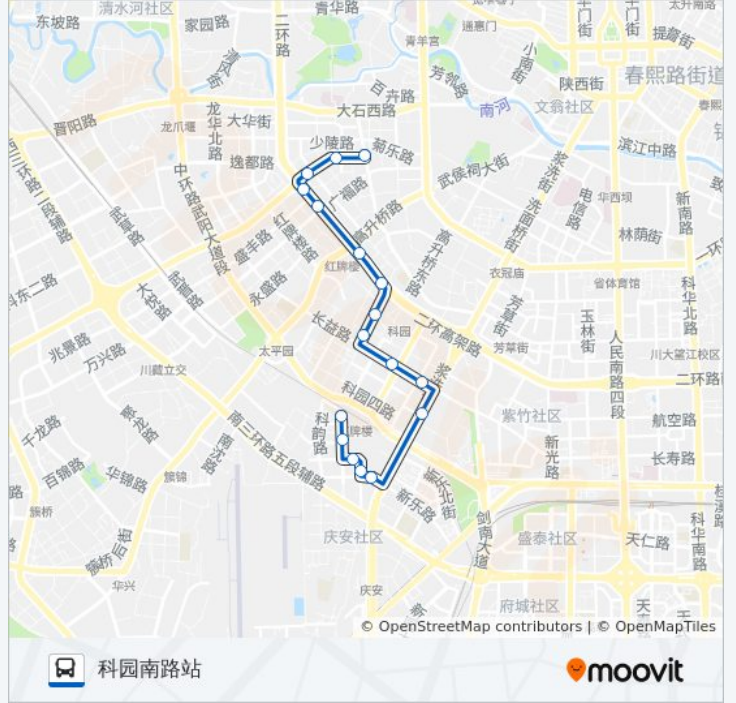

[查看时间表](#)

科园南路站
科园南二路站
科园南一路站
高栅子站
九兴大道创业路口站
九兴大道站
丽都路站
丽都路东站
红牌楼东站
二环董家湾北街口站
红牌楼站
红牌楼西站
双楠路南站
双楠路站
双楠小区站

公交194路的时间表

往双楠小区方向的时间表

星期一	06:30 - 21:00
星期二	06:30 - 21:00
星期三	06:30 - 21:00
星期四	06:30 - 21:00
星期五	06:30 - 21:00
星期六	06:30 - 21:00
星期日	06:30 - 21:00

公交194路的信息

方向: 双楠小区

站点数量: 15

行车时间: 19 分

途经站点:

方向: 科园南路站

17 站

[查看时间表](#)

- 双楠小区站
- 双楠路站
- 双楠路南站
- 二环武侯大道口站
- 红牌楼西站
- 二环董家湾北街口站
- 红牌楼东站
- 丽都路东站
- 丽都路站
- 九兴大道站
- 九兴大道创业路口站
- 高棚子站
- 科园南一路站
- 科园南二路南站
- 科园南二路站
- 科园南路南站
- 科园南路站

公交194路的时间表

往科园南路站方向的时间表

星期一	06:30 - 21:00
星期二	06:30 - 21:00
星期三	06:30 - 21:00
星期四	06:30 - 21:00
星期五	06:30 - 21:00
星期六	06:30 - 21:00
星期日	06:30 - 21:00

公交194路的信息

方向: 科园南路站

站点数量: 17

行车时间: 20 分

途经站点:

你可以在moovitapp.com下载公交194路的PDF时间表和线路图。使用[Moovit应用程序](#)查询成都的实时公交、列车时刻表以及公共交通出行指南。

[关于Moovit](#) · [MaaS解决方案](#) · [城市列表](#) · [Moovit社区](#)

© 2023 Moovit - 版权所有