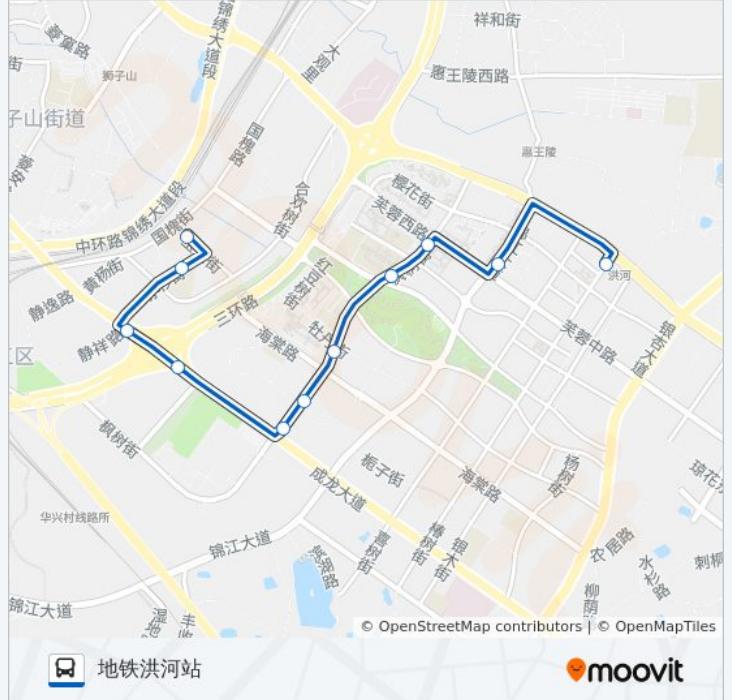

[查看时间表](#)

玉兰街站

水杉街站

三环路娇子立交桥西站

三环路娇子立交桥站

枫香街口

枫香街南站

枫香街中站

枫香街站

枫香街北站

锦江大道北站

地铁洪河站

公交196路的时间表

往地铁洪河站方向的时间表

星期一	06:00 - 22:40
星期二	06:00 - 22:40
星期三	06:00 - 22:40
星期四	06:00 - 22:40
星期五	06:00 - 22:40
星期六	06:00 - 22:40
星期日	06:00 - 22:40

公交196路的信息

方向: 地铁洪河站

站点数量: 11

行车时间: 14 分

途经站点:

**方向: 玉兰街**

13 站

[查看时间表](#)

- 地铁洪河站
- 芙蓉中路站
- 芙蓉西路站
- 枫香街北站
- 枫香街站
- 枫香街中站
- 枫香街南站
- 三环路娇子立交桥东站
- 三环路娇子立交桥站
- 三环路娇子立交桥西站
- 国槐街成龙大道口站(原黄杨街成龙大道口站)
- 蓝谷地站
- 玉兰街站

**公交196路的时间表**

往玉兰街方向的时间表

星期一	06:35 - 23:10
星期二	06:35 - 23:10
星期三	06:35 - 23:10
星期四	06:35 - 23:10
星期五	06:35 - 23:10
星期六	06:35 - 23:10
星期日	06:35 - 23:10

**公交196路的信息**

方向: 玉兰街  
 站点数量: 13  
 行车时间: 16 分  
 途经站点: