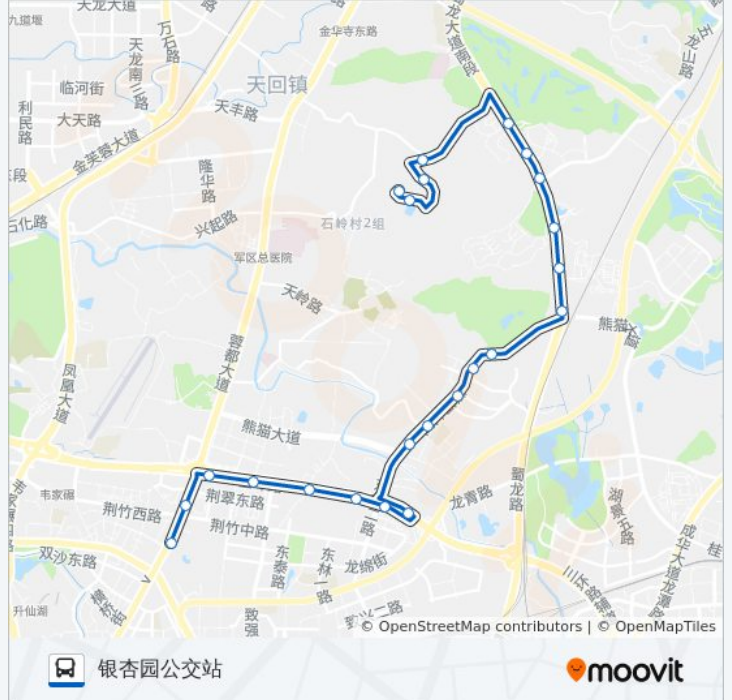

📍 198路

银杏园公交站

下载App

公交198((银杏园公交站))仅有一条行车路线。工作日的服务时间为：

(1) 银杏园公交站: 06:30 - 21:00

使用Moovit找到公交198路离你最近的站点，以及公交198路下车班的到站时间。

方向: 银杏园公交站

23 站

[查看时间表](#)

- 动物园公交站
- 三环路川陕立交桥南站
- 三环川陕立交东内侧站
- 富森美家居站
- 北三环路四段内侧站
- 北三环路四段中内侧站
- 北三环路四段东内侧站
- 三环成绵立交西外侧
- 一里村
- 一里轩
- 新华村
- 养老院
- 熊猫基地
- 蜀龙路龙青路口
- 回龙社区
- 保利198公园
- 二台子(招呼站)
- 二台子
- 蜀龙路银杏路口站
- 银杏苑站
- 严家祠路站
- 银杏苑公交站

公交198路的时间表

往银杏园公交站方向的时间表

星期一	06:30 - 21:00
星期二	06:30 - 21:00
星期三	06:30 - 21:00
星期四	06:30 - 21:00
星期五	06:30 - 21:00
星期六	06:30 - 21:00
星期日	06:30 - 21:00

公交198路的信息

方向: 银杏园公交站

站点数量: 23

行车时间: 33 分

途经站点:

银杏园公交站

你可以在moovitapp.com下载公交198路的PDF时间表和线路图。使用[Moovit应用程序](#)查询成都的实时公交、列车时刻表以及公共交通出行指南。

[关于Moovit](#) · [MaaS解决方案](#) · [城市列表](#) · [Moovit社区](#)

© 2024 Moovit - 保留所有权利

查看实时到站时间