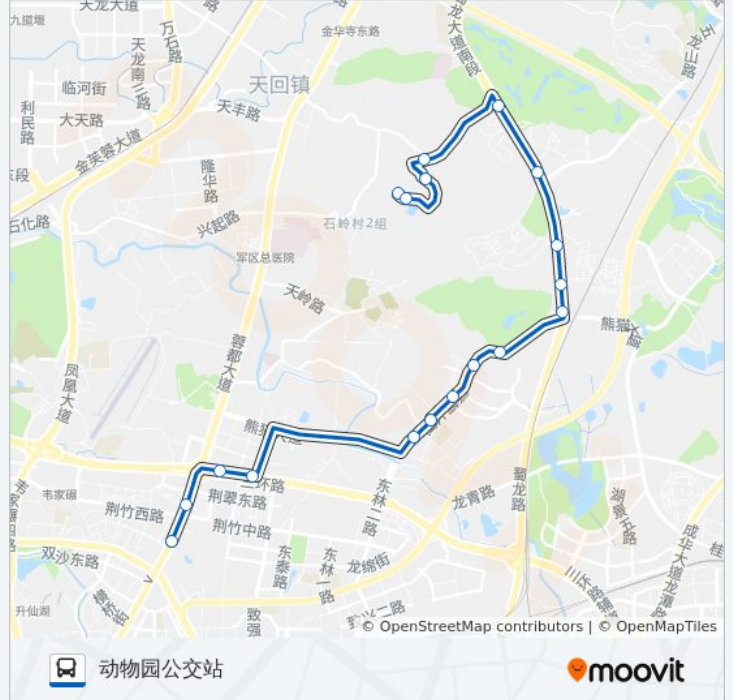

公交198((动物园公交站))仅有一条行车路线。工作日的服务时间为：

(1) 动物园公交站: 06:30 - 21:00

使用Moovit找到公交198路离你最近的站点，以及公交198路下车班的到站时间。

一里村站

富森美家居站

三环川陕立交东外侧站

三环路川陕立交桥南站

动物园站

#### 公交198路的时间表

往动物园公交站方向的时间表

星期一	06:30 - 21:00
星期二	06:30 - 21:00
星期三	06:30 - 21:00
星期四	06:30 - 21:00
星期五	06:30 - 21:00
星期六	06:30 - 21:00
星期日	06:30 - 21:00

#### 公交198路的信息

方向: 动物园公交站

站点数量: 18

行车时间: 28 分

途经站点:

你可以在moovitapp.com下载公交198路的PDF时间表和线路图。使用[Moovit应用程序](#)查询成都的实时公交、列车时刻表以及公共交通出行指南。

[关于Moovit](#) · [MaaS解决方案](#) · [城市列表](#) · [Moovit社区](#)

© 2023 Moovit - 版权所有