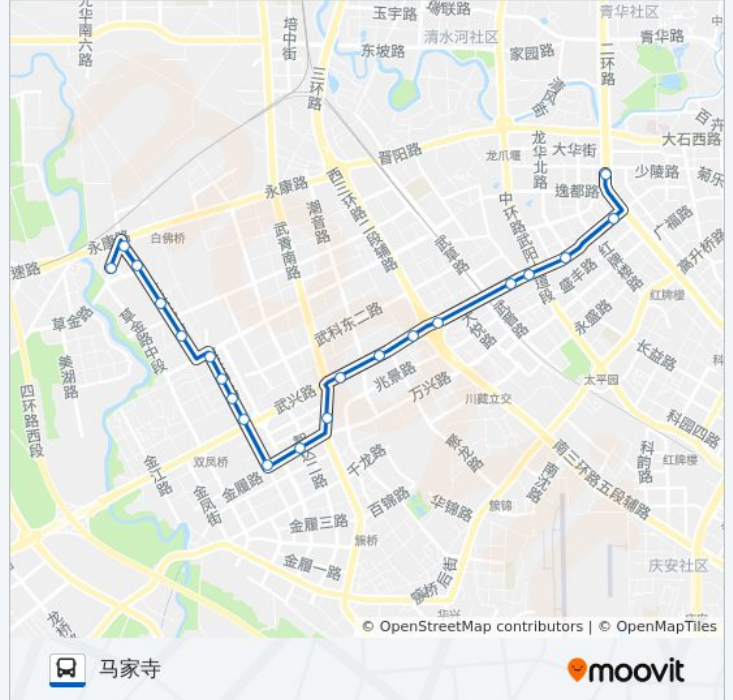

#### 公交201路的信息

方向: 二环少陵路口

站点数量: 22

行车时间: 32 分

途经站点:

## 公交201路的时间表

往马家寺方向的时间表

星期一	06:30 - 20:30
星期二	06:30 - 20:30
星期三	06:30 - 20:30
星期四	06:30 - 20:30
星期五	06:30 - 20:30
星期六	06:30 - 20:30
星期日	06:30 - 20:30

## 公交201路的信息

方向: 马家寺

站点数量: 21

行车时间: 30 分

途经站点:

陆坝小区站

永康森林公园站

马家寺站

你可以在moovitapp.com下载公交201路的PDF时间表和线路图。使用[Moovit应用程序](#)查询成都的实时公交、列车时刻表以及公共交通出行指南。

[关于Moovit](#) · [MaaS解决方案](#) · [城市列表](#) · [Moovit社区](#)

© 2023 Moovit - 版权所有