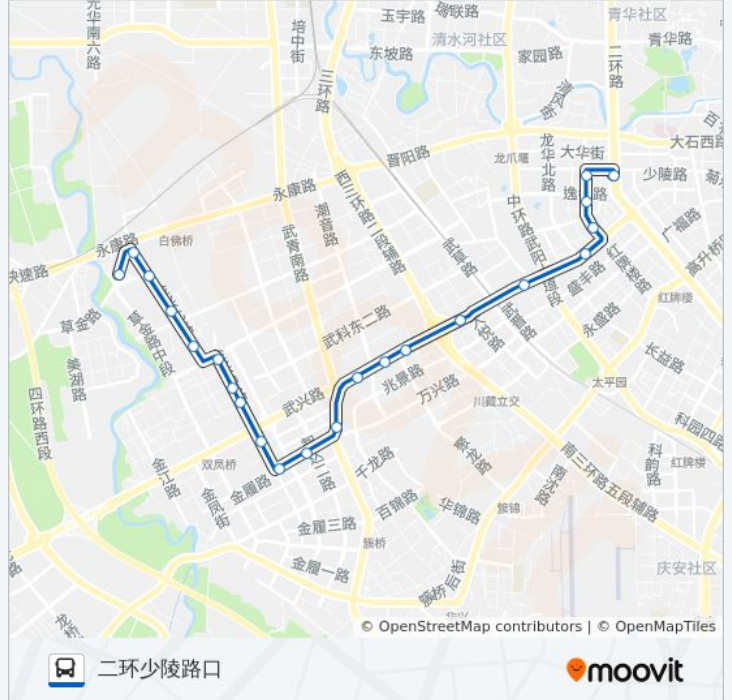

#### 方向: 二环少陵路口

22站

[查看时间表](#)

- 马家寺站
- 永康森林公园站
- 陆坝小区站
- 陆坝村站
- 金兴北路站
- 金瓦路口站
- 金兴中路站
- 金兴中路南站
- 金花前景市场站
- 金兴南路站
- 金履路北站
- 武侯大道万兴路口
- 武侯大道双星大道口东站
- 顺江村站
- 三环路武侯立交桥西站
- 三环路武侯立交桥东站
- 太平村站
- 双丰路站
- 云霞路武侯大道口站
- 云霞路站
- 云影路站
- 二环少陵路口站

#### 公交201路的时间表

往二环少陵路口方向的时间表

星期一	06:30 - 20:30
星期二	06:30 - 20:30
星期三	06:30 - 20:30
星期四	06:30 - 20:30
星期五	06:30 - 20:30
星期六	06:30 - 20:30
星期日	06:30 - 20:30

#### 公交201路的信息

方向: 二环少陵路口

站点数量: 22

行车时间: 32 分

途经站点:

## 方向: 马家寺

21 站

[查看时间表](#)

二环少陵路口站

武侯大道口站

双丰路站

武侯大道武阳大道口站

太平村站