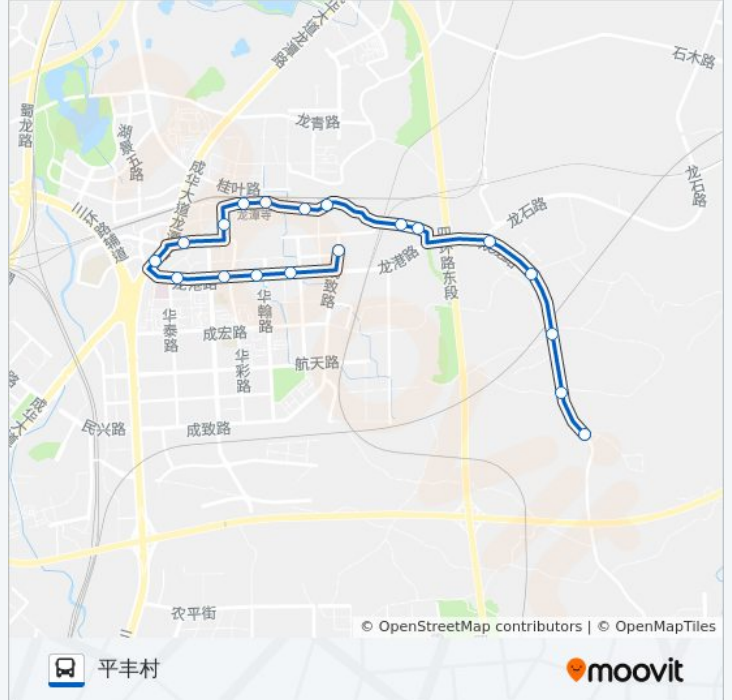

📍 204路

平丰村

以网页模式查看

公交204(平丰村)共有2条行车路线。工作日的服务时间为：
(1) 平丰村: 06:30 - 20:00(2) 龙潭工业园公交站: 06:30 - 20:00
使用Moovit找到公交204路离你最近的站点，以及公交204路下车班的到站时间。

方向: 平丰村

19站

[查看时间表](#)

龙潭工业园公交站
双龙路华实路口站
龙港路华翰路口站
龙港路华彩路口站
龙港路站
龙潭寺三环路立交桥东站
隆兴路站
隆兴路中站
龙潭寺东路西站
龙潭寺火车站
龙潭寺东路中站
龙潭寺东路东站
卓润站
院山公墓站
光明路口
建院路口
新民路口
平丰社区
卫星村

公交204路的时间表

往平丰村方向的时间表

星期一	06:30 - 20:00
星期二	06:30 - 20:00
星期三	06:30 - 20:00
星期四	06:30 - 20:00
星期五	06:30 - 20:00
星期六	06:30 - 20:00
星期日	06:30 - 20:00

公交204路的信息

方向: 平丰村

站点数量: 19

行车时间: 31 分

途经站点:

方向: 龙潭工业园公交站

20 站

[查看时间表](#)

- 平丰村站
- 平丰社区站
- 新民路口站
- 建院路口站
- 光明路口
- 院山公墓
- 卓润
- 龙潭寺东路东站
- 龙潭寺东路中
- 龙潭寺火车站
- 龙潭寺西路西
- 隆兴路中
- 第三十八中学
- 龙潭寺三环路立交桥东站
- 龙港路西站
- 龙港路站
- 龙港路华彩路口
- 龙港路华翰路口

公交204路的时间表

往龙潭工业园公交站方向的时间表

星期一	06:30 - 20:00
星期二	06:30 - 20:00
星期三	06:30 - 20:00
星期四	06:30 - 20:00
星期五	06:30 - 20:00
星期六	06:30 - 20:00
星期日	06:30 - 20:00

公交204路的信息

方向: 龙潭工业园公交站

站点数量: 20

行车时间: 31 分

途经站点:

双龙路华实路口

龙潭工业园公交站