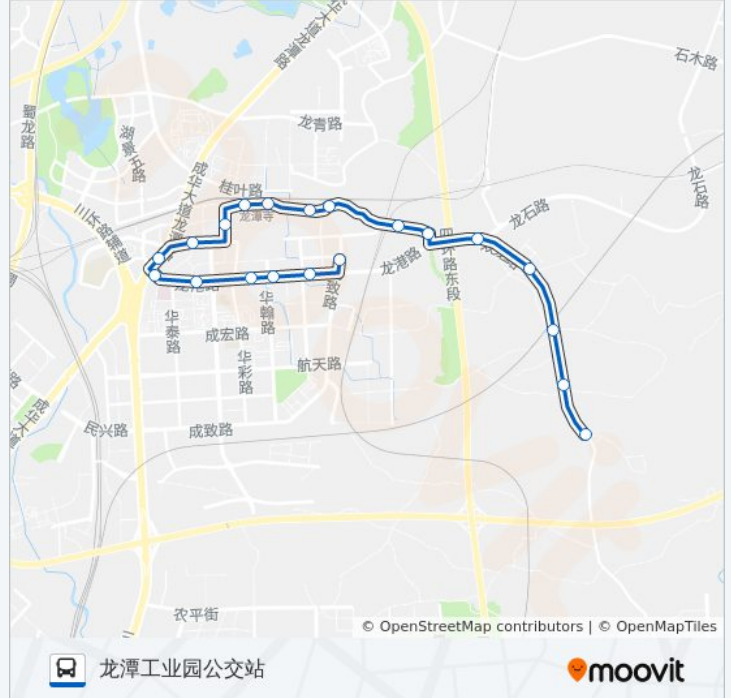

方向: 龙潭工业园公交站

20 站

[查看时间表](#)

- 平丰村站
- 平丰社区站
- 新民路口站
- 建院路口站
- 光明路口
- 院山公墓
- 卓润
- 龙潭寺东路东站
- 龙潭寺东路中
- 龙潭寺火车站
- 龙潭寺西路西
- 隆兴路中
- 第三十八中学
- 龙潭寺三环路立交桥东站
- 龙港路西站
- 龙港路站
- 龙港路华彩路口
- 龙港路华翰路口

公交204路的时间表

往龙潭工业园公交站方向的时间表

星期一	06:30 - 20:00
星期二	06:30 - 20:00
星期三	06:30 - 20:00
星期四	06:30 - 20:00
星期五	06:30 - 20:00
星期六	06:30 - 20:00
星期日	06:30 - 20:00

公交204路的信息

方向: 龙潭工业园公交站

站点数量: 20

行车时间: 31 分

途经站点:

双龙路华实路口

龙潭工业园公交站

你可以在moovitapp.com下载公交204路的PDF时间表和线路图。使用[Moovit应用程序](#)查询成都的实时公交、列车时刻表以及公共交通出行指南。

[关于Moovit](#) · [MaaS解决方案](#) · [城市列表](#) · [Moovit社区](#)

© 2023 Moovit - 版权所有

查看实时到站时间