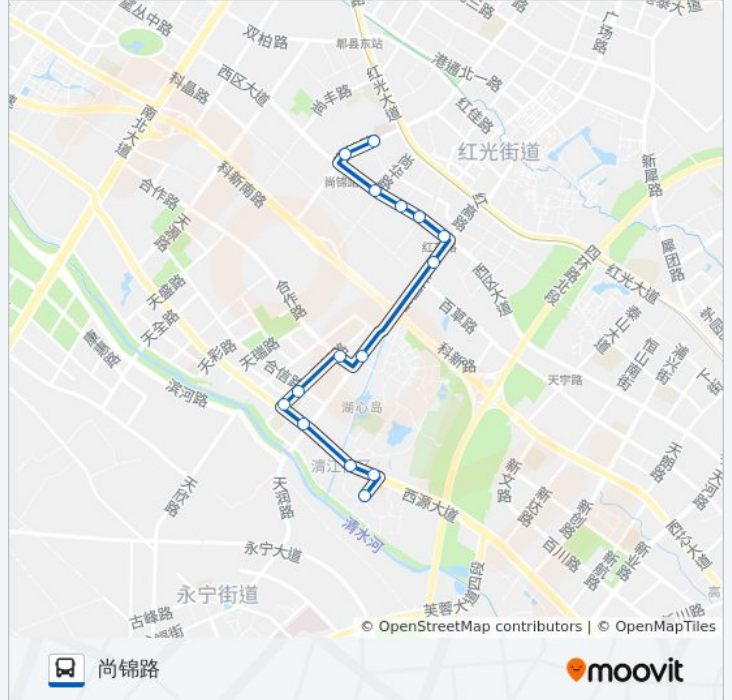

[查看时间表](#)

顺清街站

顺江小区站

电子科大清水河校区南校门站

西源大道天润路口站

天骄路南站

天骄路中站

合作路天润路口站

公交205路的信息

方向: 尚锦路

站点数量: 15

行车时间: 20分

途经站点:

方向: 顺清街

23 站

[查看时间表](#)

- 尚锦路站
- 尚锦路东站
- 红光大道尚锦路口站
- 尚华路北站
- 尚华路南站
- 出口加工区西区北门站
- 托普学院站
- 西区大道尚丰路口站
- 檬梓村六组站
- 天健路南站
- 天源路北站
- 合作路天源路口站
- 合作路中站
- 合作路天盛路口站
- 合作路东站
- 天骄路北站
- 天骄路中站
- 西源大道天骄路口站

公交205路的时间表

往顺清街方向的时间表

| | |
|-----|---------------|
| 星期一 | 06:30 - 21:00 |
| 星期二 | 06:30 - 21:00 |
| 星期三 | 06:30 - 21:00 |
| 星期四 | 06:30 - 21:00 |
| 星期五 | 06:30 - 21:00 |
| 星期六 | 06:30 - 21:00 |
| 星期日 | 06:30 - 21:00 |

公交205路的信息

方向: 顺清街

站点数量: 23

行车时间: 31 分

途经站点:

合作镇站

西区10线西站

西区10线中站