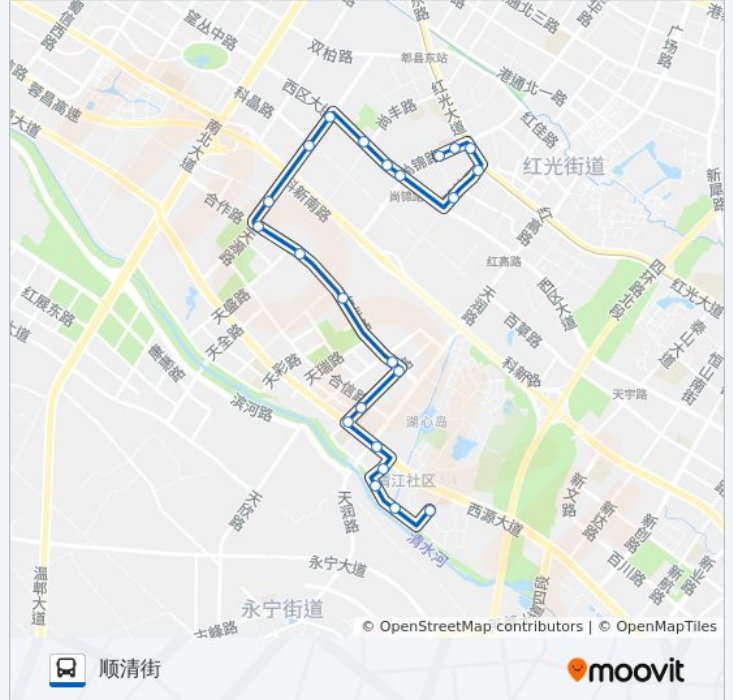

公交205路的信息

方向: 尚锦路

站点数量: 15

行车时间: 20分

途经站点:

方向: 顺清街

23 站

[查看时间表](#)

- 尚锦路站
- 尚锦路东站
- 红光大道尚锦路口站
- 尚华路北站
- 尚华路南站
- 出口加工区西区北门站
- 托普学院站
- 西区大道尚丰路口站
- 檬梓村六组站
- 天健路南站
- 天源路北站
- 合作路天源路口站
- 合作路中站
- 合作路天盛路口站
- 合作路东站
- 天骄路北站
- 天骄路中站
- 西源大道天骄路口站

公交205路的时间表

往顺清街方向的时间表

| | |
|-----|---------------|
| 星期一 | 06:30 - 21:00 |
| 星期二 | 06:30 - 21:00 |
| 星期三 | 06:30 - 21:00 |
| 星期四 | 06:30 - 21:00 |
| 星期五 | 06:30 - 21:00 |
| 星期六 | 06:30 - 21:00 |
| 星期日 | 06:30 - 21:00 |

公交205路的信息

方向: 顺清街

站点数量: 23

行车时间: 31 分

途经站点:

合作镇站

西区10线西站

西区10线中站

西区10线东站

顺清街站

你可以在moovitapp.com下载公交205路的PDF时间表和线路图。使用[Moovit应用程序](#)查询成都的实时公交、列车时刻表以及公共交通出行指南。

[关于Moovit](#) · [MaaS解决方案](#) · [城市列表](#) · [Moovit社区](#)

© 2023 Moovit - 版权所有

查看实时到站时间