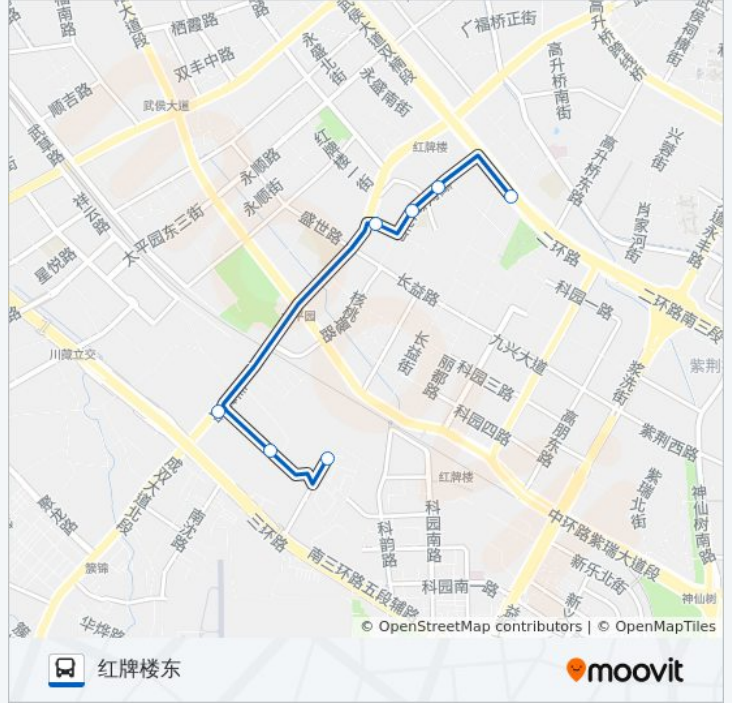

华泰五路站

华兴小学站

华泰四路站

公交207路的时间表

往华泰四路方向的时间表

星期一	06:30 - 21:00
星期二	06:30 - 21:00
星期三	06:30 - 21:00
星期四	06:30 - 21:00
星期五	06:30 - 21:00
星期六	06:30 - 21:00
星期日	06:30 - 21:00

公交207路的信息

方向: 华泰四路

站点数量: 10

行车时间: 10 分

途经站点:

方向: 红牌楼东

7 站

[查看时间表](#)

华泰四路站

华兴街道办事处站

太平园站

董家湾正街站

董家湾北街站

董家湾北街口站

红牌楼东站

公交207路的时间表

往红牌楼东方向的时间表

星期一	06:30 - 21:00
星期二	06:30 - 21:00
星期三	06:30 - 21:00
星期四	06:30 - 21:00
星期五	06:30 - 21:00
星期六	06:30 - 21:00
星期日	06:30 - 21:00

公交207路的信息

方向: 红牌楼东

站点数量: 7

行车时间: 9 分

途经站点:

你可以在moovitapp.com下载公交207路的PDF时间表和线路图。使用[Moovit应用程序](#)查询成都的实时公交、列车时刻表以及公共交通出行指南。

[关于Moovit](#) · [MaaS解决方案](#) · [城市列表](#) · [Moovit社区](#)

© 2023 Moovit - 版权所有