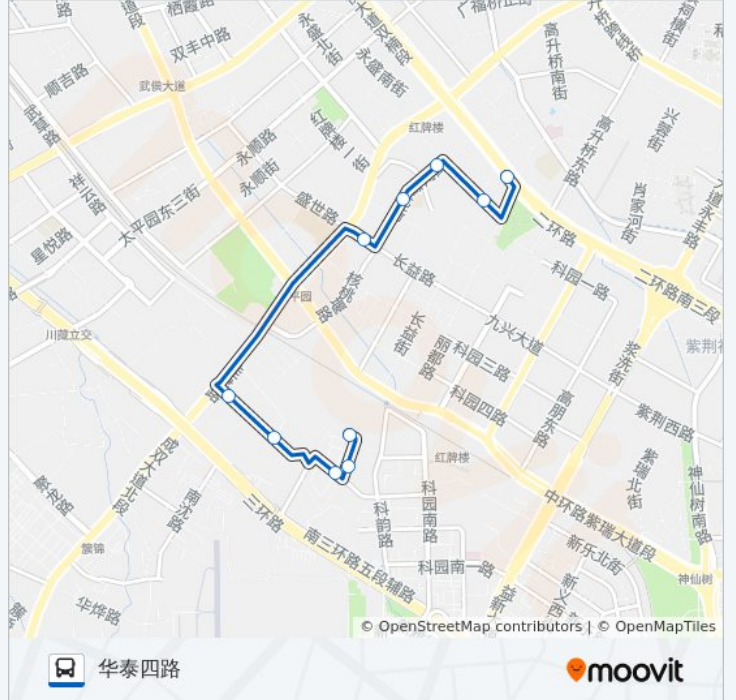

华泰五路站

华兴小学站

华泰四路站

公交207路的时间表

往华泰四路方向的时间表

星期一	06:30 - 21:00
星期二	06:30 - 21:00
星期三	06:30 - 21:00
星期四	06:30 - 21:00
星期五	06:30 - 21:00
星期六	06:30 - 21:00
星期日	06:30 - 21:00

公交207路的信息

方向: 华泰四路

站点数量: 10

行车时间: 10 分

途经站点:

方向: 红牌楼东

7 站

[查看时间表](#)

华泰四路站

华兴街道办事处站

太平园站

董家湾正街站

董家湾北街站

董家湾北街口站

红牌楼东站

公交207路的时间表

往红牌楼东方向的时间表

星期一	06:30 - 21:00
星期二	06:30 - 21:00
星期三	06:30 - 21:00
星期四	06:30 - 21:00
星期五	06:30 - 21:00
星期六	06:30 - 21:00
星期日	06:30 - 21:00

公交207路的信息

方向: 红牌楼东

站点数量: 7

行车时间: 9 分

途经站点:

你可以在moovitapp.com下载公交207路的PDF时间表和线路图。使用[Moovit应用程序](#)查询成都的实时公交、列车时刻表以及公共交通出行指南。

[关于Moovit](#) · [MaaS解决方案](#) · [城市列表](#) · [Moovit社区](#)

© 2023 Moovit - 版权所有