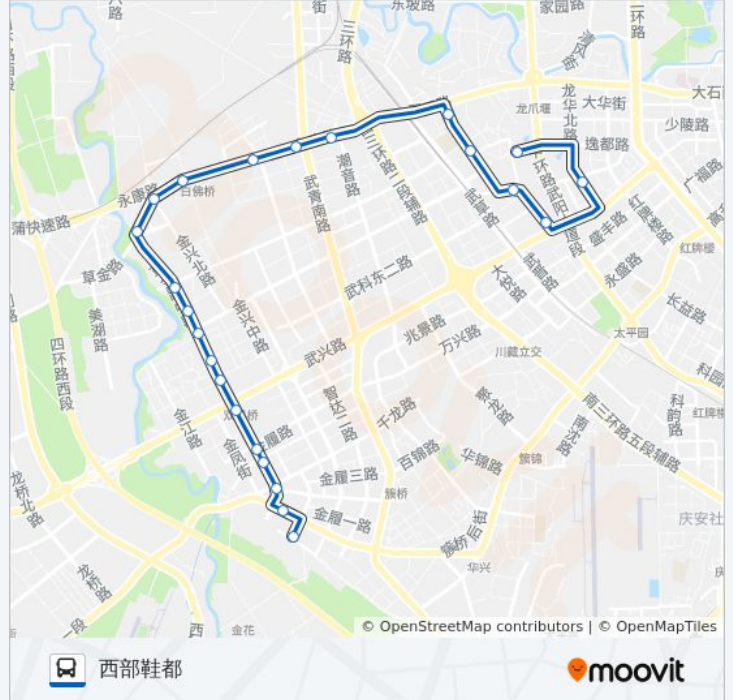

往吉福路方向的时间表

星期一	06:30 - 20:00
星期二	06:30 - 20:00
星期三	06:30 - 20:00
星期四	06:30 - 20:00
星期五	06:30 - 20:00
星期六	06:30 - 20:00
星期日	06:30 - 20:00

公交208路的信息

方向: 吉福路

站点数量: 24

行车时间: 32 分

途经站点:

晋吉南路站

金江明珠站

楚北路站

草金路金瓦路口站

双凤菜市场站

双凤村三组站

货运大道路口站

公交208路的时间表

往西部鞋都方向的时间表

星期一	07:00 - 20:30
星期二	07:00 - 20:30
星期三	07:00 - 20:30
星期四	07:00 - 20:30
星期五	07:00 - 20:30
星期六	07:00 - 20:30
星期日	07:00 - 20:30

公交208路的信息

方向: 西部鞋都

站点数量: 23

行车时间: 37 分

途经站点:

金花草金路口站

桂花路口站

金乡镇七里路口站

成双大道龙井工业区站

西部鞋都站

你可以在moovitapp.com下载公交208路的PDF时间表和线路图。使用[Moovit应用程序](#)查询成都的实时公交、列车时刻表以及公共交通出行指南。

[关于Moovit](#) · [MaaS解决方案](#) · [城市列表](#) · [Moovit社区](#)

© 2023 Moovit - 版权所有

查看实时到站时间