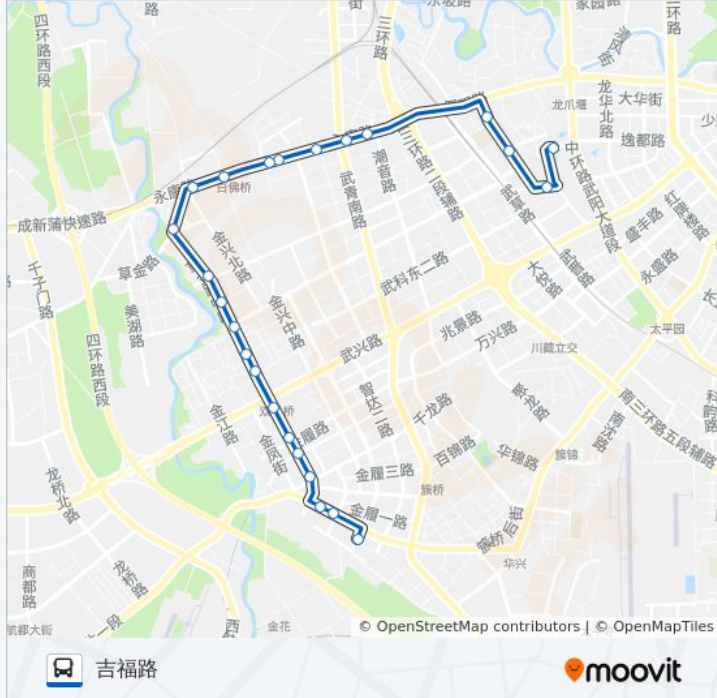

白佛村三组站

永康路半边街站

永康路东站

双星路口站

三环路草金立交桥西站

阳公桥站

晋吉北路站

公交208路的时间表

往吉福路方向的时间表

星期一	06:30 - 20:00
星期二	06:30 - 20:00
星期三	06:30 - 20:00
星期四	06:30 - 20:00
星期五	06:30 - 20:00
星期六	06:30 - 20:00
星期日	06:30 - 20:00

公交208路的信息

方向: 吉福路

站点数量: 24

行车时间: 32 分

途经站点:

晋吉南路站

吉福路站

方向: 西部鞋都

23 站

[查看时间表](#)

吉福路站

双丰路南站

太平村站

晋吉南路站

星期一	07:00 - 20:30
星期二	07:00 - 20:30
星期三	07:00 - 20:30
星期四	07:00 - 20:30
星期五	07:00 - 20:30
星期六	07:00 - 20:30
星期日	07:00 - 20:30

公交208路的信息

方向: 西部鞋都

站点数量: 23

行车时间: 37 分

途经站点:

金花草金路口站

桂花路口站