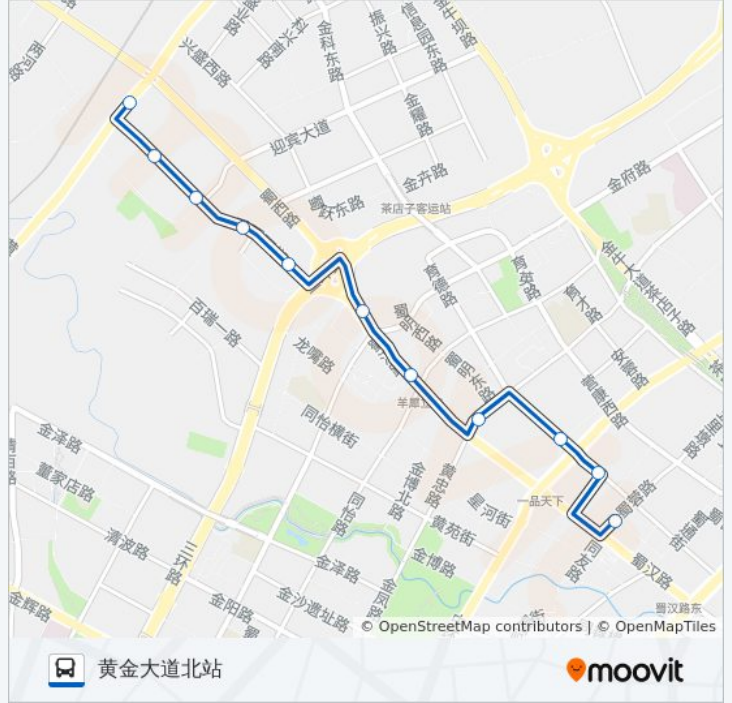

站点数量: 10

行车时间: 13 分

途经站点:

方向: 黄金大道北站

11 站

[查看时间表](#)

- 蜀蓉路公交站
- 蜀兴西街站
- 蜀兴西街西站
- 蜀光路站
- 蜀汉路西站
- 三环路羊犀立交桥东站
- 蜀西环街站
- 黄金东一路东站
- 黄金东一路中站
- 黄金东一路西站
- 黄金大道北站

公交212路的时间表

往黄金大道北站方向的时间表

星期一	06:30 - 20:30
星期二	06:30 - 20:30
星期三	06:30 - 20:30
星期四	06:30 - 20:30
星期五	06:30 - 20:30
星期六	06:30 - 20:30
星期日	06:30 - 20:30

公交212路的信息

方向: 黄金大道北站

站点数量: 11

行车时间: 13 分

途经站点:

你可以在moovitapp.com下载公交212路的PDF时间表和线路图。使用[Moovit应用程序](#)查询成都的实时公交、列车时刻表以及公共交通出行指南。