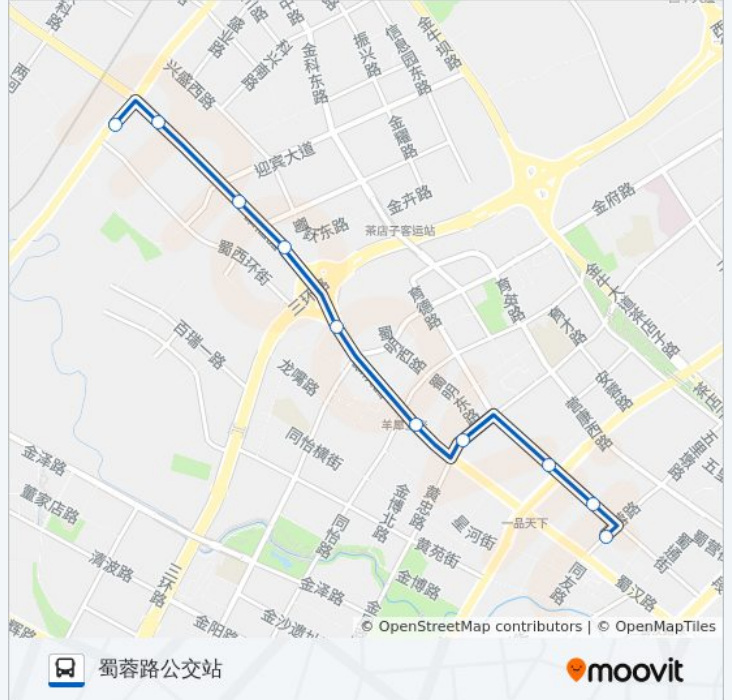

[查看时间表](#)

黄金大道北站

高家村站

蜀西路站

三环路羊犀立交桥西站

三环路羊犀立交桥东站

蜀汉路西站

蜀光路站

蜀兴西街西站

蜀兴西街站

蜀蓉路公交站

公交212路的时间表

往蜀蓉路公交站方向的时间表

星期一	06:50 - 20:50
星期二	06:50 - 20:50
星期三	06:50 - 20:50
星期四	06:50 - 20:50
星期五	06:50 - 20:50
星期六	06:50 - 20:50
星期日	06:50 - 20:50

公交212路的信息

方向: 蜀蓉路公交站

站点数量: 10

行车时间: 13 分

途经站点:

方向: 黄金大道北站

11 站

[查看时间表](#)

- 蜀蓉路公交站
- 蜀兴西街站
- 蜀兴西街西站
- 蜀光路站
- 蜀汉路西站
- 三环路羊犀立交桥东站
- 蜀西环街站
- 黄金东一路东站
- 黄金东一路中站
- 黄金东一路西站
- 黄金大道北站

公交212路的时间表

往黄金大道北站方向的时间表

星期一	06:30 - 20:30
星期二	06:30 - 20:30
星期三	06:30 - 20:30
星期四	06:30 - 20:30
星期五	06:30 - 20:30
星期六	06:30 - 20:30
星期日	06:30 - 20:30

公交212路的信息

方向: 黄金大道北站

站点数量: 11

行车时间: 13 分

途经站点:

你可以在moovitapp.com下载公交212路的PDF时间表和线路图。使用[Moovit应用程序](#)查询成都的实时公交、列车时刻表以及公共交通出行指南。