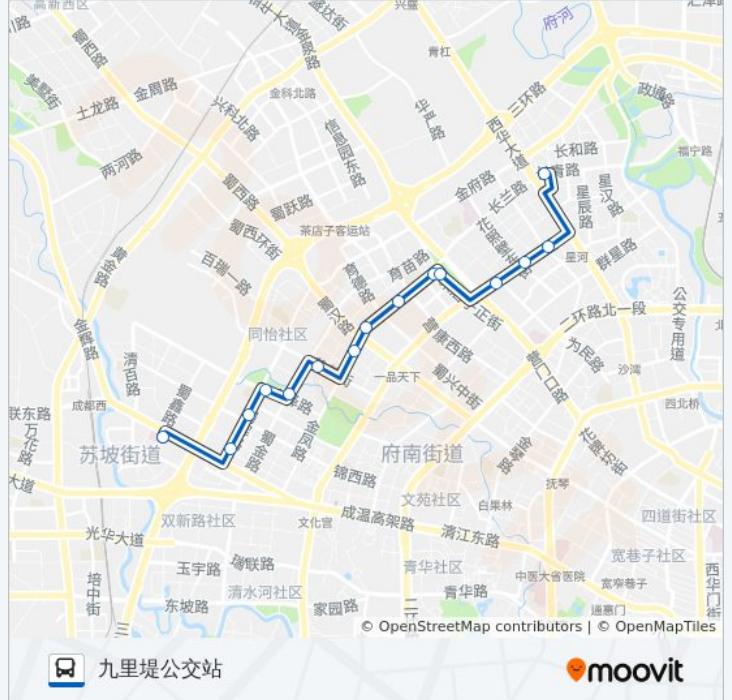

[查看时间表](#)

蜀鑫路

中大君悦金沙站

蜀辉路

金泽路

同怡路金泽路口

黄苑街西

黄忠路

公交215路的时间表

往九里堤公交站方向的时间表

星期一	07:00 - 20:30
星期二	07:00 - 20:30
星期三	07:00 - 20:30
星期四	07:00 - 20:30
星期五	07:00 - 20:30
星期六	07:00 - 20:30
星期日	07:00 - 20:30

公交215路的信息

方向: 九里堤公交站

站点数量: 15

行车时间: 22 分

途经站点:

方向: 蜀鑫路

16 站

[查看时间表](#)

- 九里堤公交站
- 一品天下交大路口站
- 一品天下长庆路口站
- 花照壁中横街口站
- 茶店子站
- 茶店子横街东站
- 蜀光路东站
- 蜀光路站
- 黄忠路站
- 黄苑街西站
- 同怡路黄苑街口站
- 金泽路站
- 蜀辉路金泽路口站
- 蜀辉路站
- 中大君悦金沙站
- 蜀鑫路站

公交215路的时间表

往蜀鑫路方向的时间表

星期一	06:30 - 20:00
星期二	06:30 - 20:00
星期三	06:30 - 20:00
星期四	06:30 - 20:00
星期五	06:30 - 20:00
星期六	06:30 - 20:00
星期日	06:30 - 20:00

公交215路的信息

方向: 蜀鑫路

站点数量: 16

行车时间: 22 分

途经站点:

你可以在moovitapp.com下载公交215路的PDF时间表和线路图。使用[Moovit应用程序](#)查询成都的实时公交、列车时刻表以及公共交通出行指南。

[关于Moovit](#) · [MaaS解决方案](#) · [城市列表](#) · [Moovit社区](#)

© 2023 Moovit - 版权所有