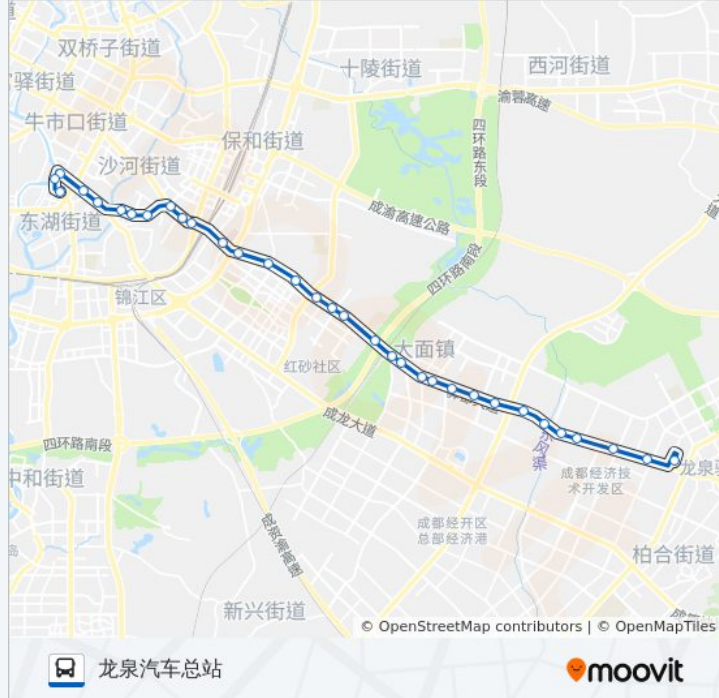

方向: 龙泉汽车总站

33 站
[查看时间表](#)

成仁公交站
 三官堂站
 龙舟路站
 净居寺二环路路口站
 净居寺站
 成渝路沙河大桥站
 净居寺南路站
 川师成教院站
 沙河铺路口站
 川师北大门站
 大观堰站
 赖家新桥站
 三环路航天立交桥东站
 驿都大道西站
 地铁洪河站
 洪河大道路口站
 市委党校站
 地铁行政学院站

公交218路的时间表

往龙泉汽车总站方向的时间表

星期一	06:30 - 20:00
星期二	06:30 - 20:00
星期三	06:30 - 20:00
星期四	06:30 - 20:00
星期五	06:30 - 20:00
星期六	06:30 - 20:00
星期日	06:30 - 20:00

公交218路的信息

方向: 龙泉汽车总站
 站点数量: 33
 行车时间: 56 分
 途经站点:

分水村站

飞鹅村站

金旗大道站

南巷子站

大面镇

连山村站

连山村(招呼站)

十二公里站

界牌工业园区站

向阳桥站

汇源果汁站

书房村站

龙二环驿都大道站

龙一环驿都大道站

龙泉汽车总站

你可以在moovitapp.com下载公交218路的PDF时间表和线路图。使用[Moovit应用程序](#)查询成都的实时公交、列车时刻表以及公共交通出行指南。

[关于Moovit](#) · [MaaS解决方案](#) · [城市列表](#) · [Moovit社区](#)

© 2023 Moovit - 版权所有

查看实时到站时间