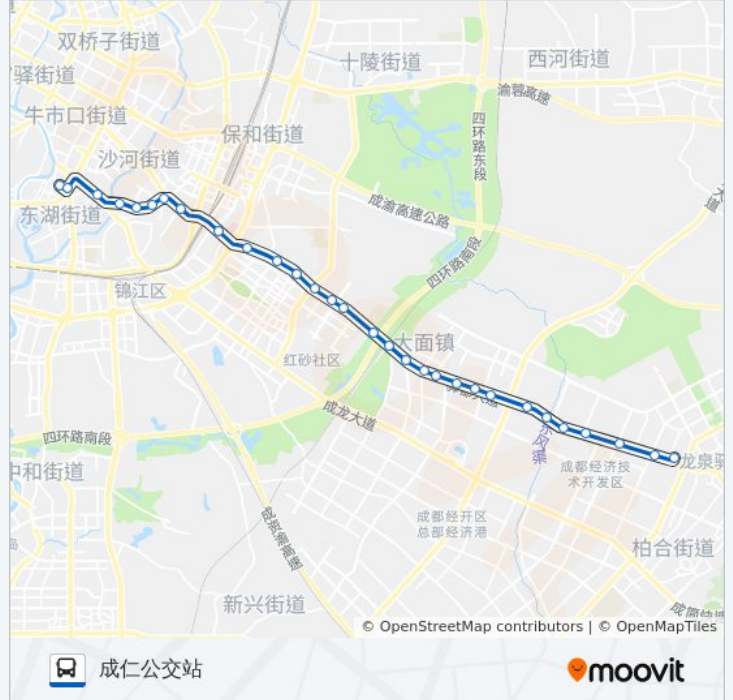

行政学院站

市委党校站

洪河大道口站

地铁洪河站

驿都大道西站

三环路航天立交桥东站

赖家新桥路口站

公交218路的时间表

往成仁公交站方向的时间表

星期一	06:00 - 19:30
星期二	06:00 - 19:30
星期三	06:00 - 19:30
星期四	06:00 - 19:30
星期五	06:00 - 19:30
星期六	06:00 - 19:30
星期日	06:00 - 19:30

公交218路的信息

方向: 成仁公交站

站点数量: 30

行车时间: 53 分

途经站点:

川师北大门站
 沙河铺路口站
 川师成教院站
 净居寺南路站
 成渝路沙河大桥站
 净居寺站
 二环成仁公交站
 成仁公交站

方向: 龙泉汽车总站

33 站
[查看时间表](#)

成仁公交站
 三官堂站
 龙舟路站
 净居寺二环路路口站
 净居寺站
 成渝路沙河大桥站
 净居寺南路站
 川师成教院站
 沙河铺路口站
 川师北大门站
 大观堰站
 赖家新桥站
 三环路航天立交桥东站
 驿都大道西站
 地铁洪河站
 洪河大道路口站
 市委党校站
 地铁行政学院站

公交218路的时间表

往龙泉汽车总站方向的时间表

星期一	06:30 - 20:00
星期二	06:30 - 20:00
星期三	06:30 - 20:00
星期四	06:30 - 20:00
星期五	06:30 - 20:00
星期六	06:30 - 20:00
星期日	06:30 - 20:00

公交218路的信息

方向: 龙泉汽车总站
 站点数量: 33
 行车时间: 56 分
 途经站点:

分水村站

飞鹅村站

金旗大道站

南巷子站

大面镇

连山村站