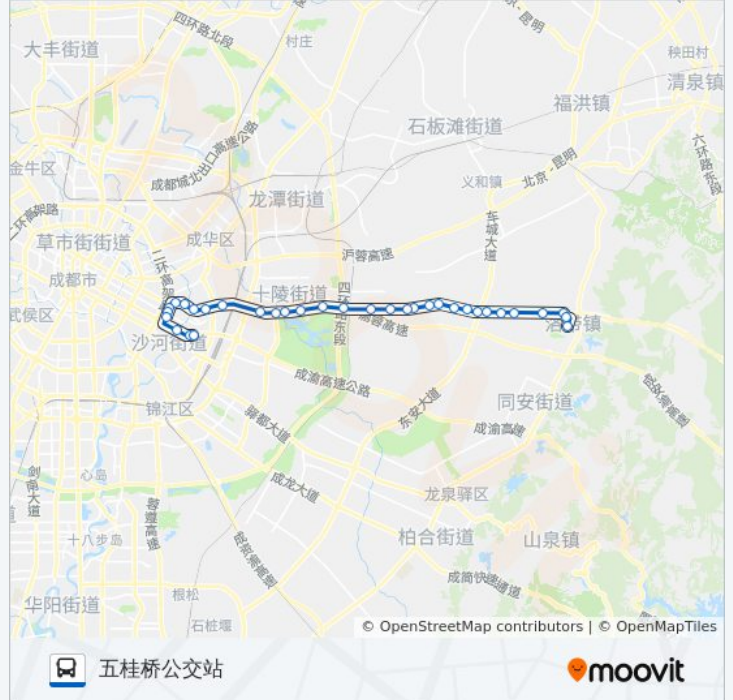

公交219((五桂桥公交站))共有2条行车路线。工作日的服务时间为：

(1) 五桂桥公交站: 06:00 - 20:30(2) 洛带客运中心: 06:30 - 20:30

使用Moovit找到公交219路离你最近的站点，以及公交219路下车车的到站时间。

方向: 五桂桥公交站

33 站

[查看时间表](#)

- 洛带客运中心站
- 玉带街站
- 成洛路洛带路口站
- 黄土路口站
- 岐山村站
- 长铁村站
- 保胜村站
- 黄莲村站
- 三联家禽市场站
- 西平路口站
- 鹿角六组
- 鹿角五组站
- 阙家村站
- 简华桥路口站
- 西河镇政府站
- 五冶钢构厂站
- 跃进村
- 明蜀新村
- 成都大学
- 十陵街办
- 青龙村
- 来龙村

公交219路的时间表

往五桂桥公交站方向的时间表

星期一	06:00 - 20:30
星期二	06:00 - 20:30
星期三	06:00 - 20:30
星期四	06:00 - 20:30
星期五	06:00 - 20:30
星期六	06:00 - 20:30
星期日	06:00 - 20:30

公交219路的信息

方向: 五桂桥公交站

站点数量: 33

行车时间: 60 分

途经站点:

- 槐树店站
- 成洛路建材路路口站
- 多宝寺站
- 双庆路口站
- 联合小区站
- 二十四城站
- 双成二路站
- 双成二路南站(临时站)
- 塔子山公园站
- 五桂桥公交站西
- 五桂桥公交站

方向: 洛带客运中心

28 站
[查看时间表](#)

- 五桂桥公交站西
- 五桂桥公交站
- 建材路南站
- 建材路站
- 建材路北站
- 槐树店站
- 来龙村站
- 青龙村站
- 十陵街办站
- 成都大学站
- 明蜀新村站
- 跃进村站
- 五冶钢件厂站
- 西河镇政府站
- 简华路口站
- 阙家村站
- 鹿角五组站
- 鹿角六组站

公交219路的时间表
 往洛带客运中心方向的时间表

星期一	06:30 - 20:30
星期二	06:30 - 20:30
星期三	06:30 - 20:30
星期四	06:30 - 20:30
星期五	06:30 - 20:30
星期六	06:30 - 20:30
星期日	06:30 - 20:30

公交219路的信息
方向: 洛带客运中心
站点数量: 28
行车时间: 53 分
途经站点:

西平路口站