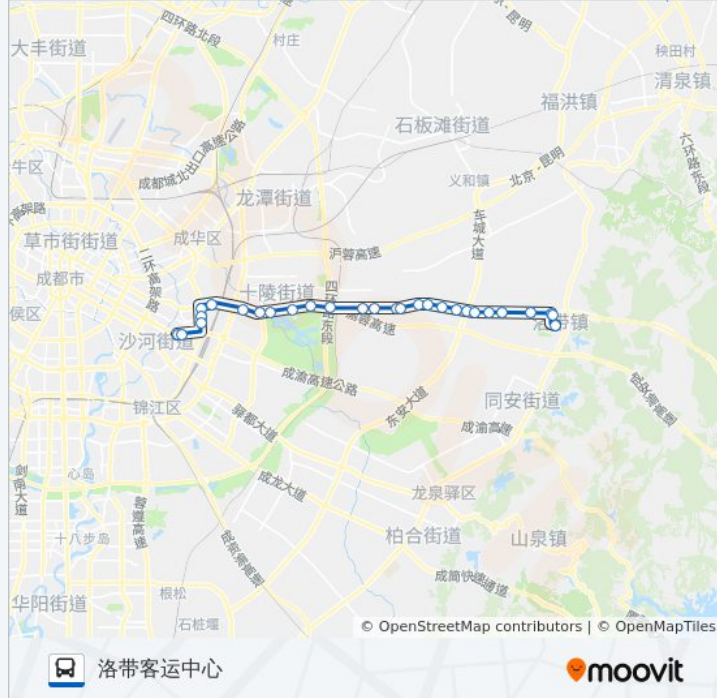

公交219((五桂桥公交站))共有2条行车路线。工作日的服务时间为：

(1) 五桂桥公交站: 06:00 - 20:30(2) 洛带客运中心: 06:30 - 20:30

使用Moovit找到公交219路离你最近的站点，以及公交219路下车车的到站时间。

方向: 五桂桥公交站

33 站

[查看时间表](#)

- 洛带客运中心站
- 玉带街站
- 成洛路洛带路口站
- 黄土路口站
- 岐山村站
- 长铁村站
- 保胜村站
- 黄莲村站
- 三联家禽市场站
- 西平路口站
- 鹿角六组
- 鹿角五组站
- 阙家村站
- 简华桥路口站
- 西河镇政府站
- 五冶钢构厂站
- 跃进村
- 明蜀新村
- 成都大学
- 十陵街办
- 青龙村
- 来龙村

公交219路的时间表

往五桂桥公交站方向的时间表

星期一	06:00 - 20:30
星期二	06:00 - 20:30
星期三	06:00 - 20:30
星期四	06:00 - 20:30
星期五	06:00 - 20:30
星期六	06:00 - 20:30
星期日	06:00 - 20:30

公交219路的信息

方向: 五桂桥公交站

站点数量: 33

行车时间: 60 分

途经站点:

公交219路的时间表
 往洛带客运中心方向的时间表

星期一	06:30 - 20:30
星期二	06:30 - 20:30
星期三	06:30 - 20:30
星期四	06:30 - 20:30
星期五	06:30 - 20:30
星期六	06:30 - 20:30
星期日	06:30 - 20:30

公交219路的信息
方向: 洛带客运中心
站点数量: 28
行车时间: 53 分
途经站点:

西平路口站

洛带客运中心站

你可以在moovitapp.com下载公交219路的PDF时间表和线路图。使用[Moovit应用程序](#)查询成都的实时公交、列车时刻表以及公共交通出行指南。

[关于Moovit](#) · [MaaS解决方案](#) · [城市列表](#) · [Moovit社区](#)

© 2023 Moovit - 版权所有

查看实时到站时间