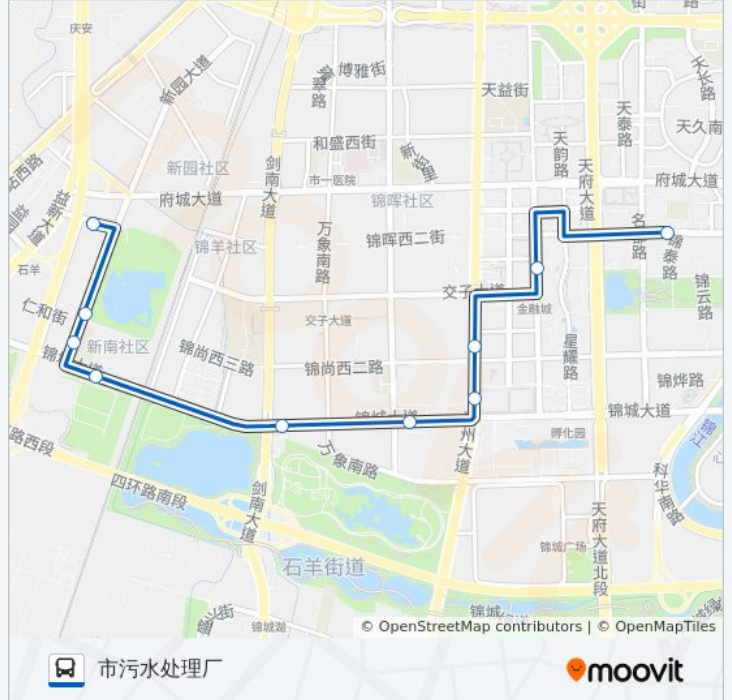

[查看时间表](#)

石羊场公交站

新园大道站

新园大道南站

锦城大道西站

锦城大道剑南大道口站

锦城大道中站

益州大道锦城大道口

南苑

交子北一路

市污水处理厂

公交220路的时间表

往市污水处理厂方向的时间表

星期一	06:50 - 22:20
星期二	06:50 - 22:20
星期三	06:50 - 22:20
星期四	06:50 - 22:20
星期五	06:50 - 22:20
星期六	06:50 - 22:20
星期日	06:50 - 22:20

公交220路的信息

方向: 市污水处理厂

站点数量: 10

行车时间: 15 分

途经站点:

## 公交220路的信息

方向: 石羊场公交站

站点数量: 12

行车时间: 17 分

途经站点: