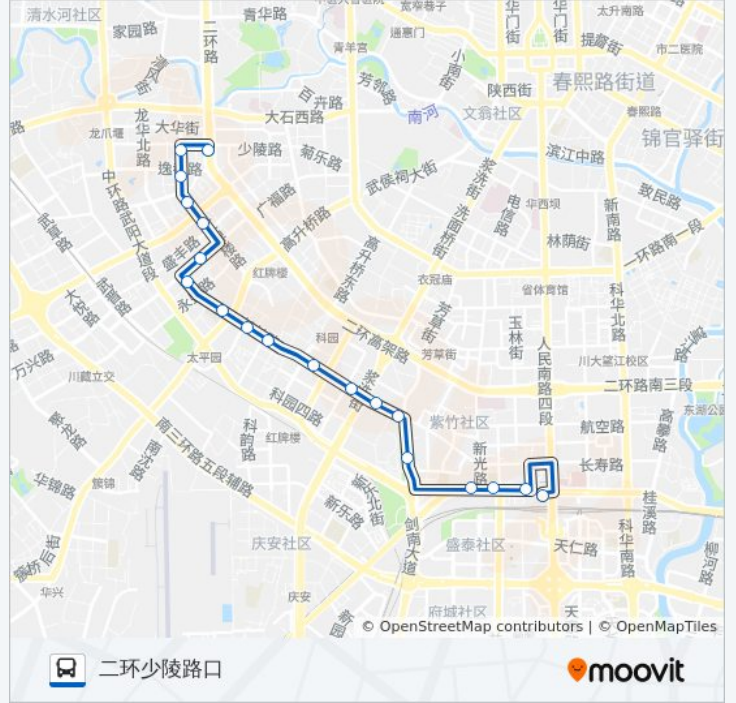

### 公交222路的信息

方向: 中环人南路口

站点数量: 16

行车时间: 24 分

途经站点:

## 公交222路的时间表

往二环少陵路口方向的时间表

星期一	06:30 - 21:00
星期二	06:30 - 21:00
星期三	06:30 - 21:00
星期四	06:30 - 21:00
星期五	06:30 - 21:00
星期六	06:30 - 21:00
星期日	06:30 - 21:00

## 公交222路的信息

方向: 二环少陵路口

站点数量: 19

行车时间: 25 分

途经站点:

## 二环少陵路口站

你可以在moovitapp.com下载公交222路的PDF时间表和线路图。使用[Moovit应用程序](#)查询成都的实时公交、列车时刻表以及公共交通出行指南。

[关于Moovit](#) · [MaaS解决方案](#) · [城市列表](#) · [Moovit社区](#)

© 2023 Moovit - 版权所有