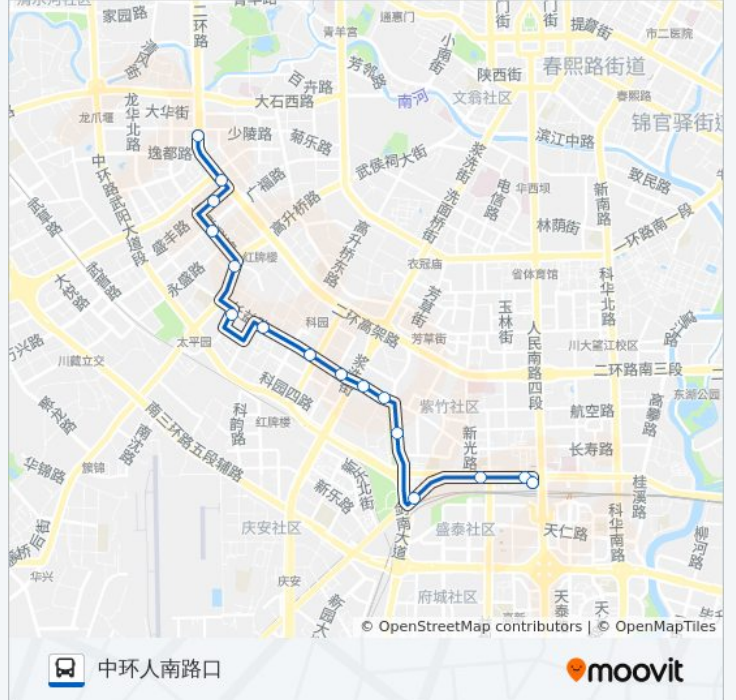

### 方向: 中环人南路口

16站

[查看时间表](#)

- 二环少陵路口站
- 二环武侯大道口站
- 永盛东街站
- 红牌楼路站
- 佳灵路站
- 核桃堰路北站
- 长益路站
- 九兴大道站
- 九兴大道创业路口站
- 紫荆西路创业路口站
- 紫荆西路西站
- 神仙树南路站
- 机场路口站
- 火车南站西路中站
- 火车南站西路站
- 中环人南路口站

### 公交222路的信息

方向: 中环人南路口

站点数量: 16

行车时间: 24 分

途经站点:

## 公交222路的时间表

往二环少陵路口方向的时间表

星期一	06:30 - 21:00
星期二	06:30 - 21:00
星期三	06:30 - 21:00
星期四	06:30 - 21:00
星期五	06:30 - 21:00
星期六	06:30 - 21:00
星期日	06:30 - 21:00

## 公交222路的信息

方向: 二环少陵路口

站点数量: 19

行车时间: 25 分

途经站点: