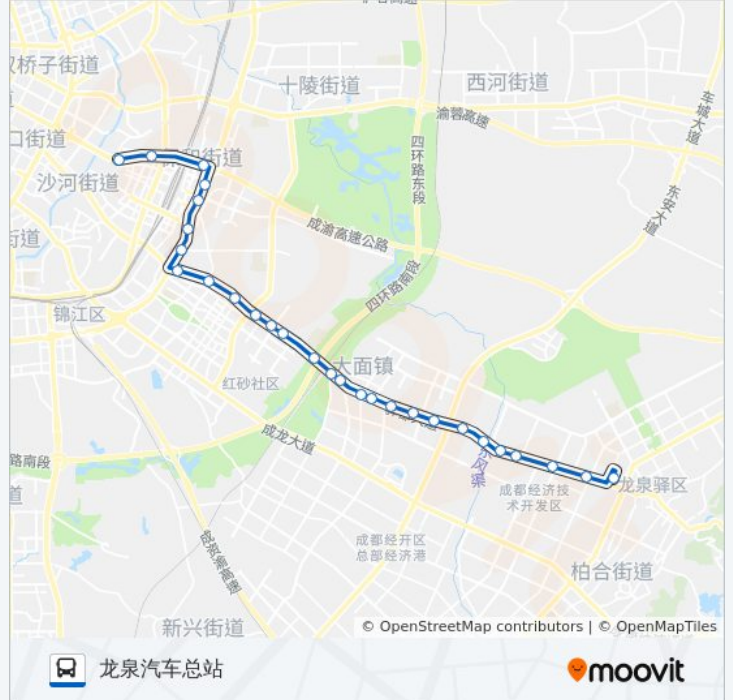

方向: 龙泉汽车总站

28 站

[查看时间表](#)

五桂桥公交站西

建材路口站

三环路成渝立交桥西站

三环成渝立交南内侧站

东三环路五段北内侧站

东三环路五段内侧站

三环航天立交北内侧站

三环路航天立交桥东站

驿都大道西站

地铁洪河站

洪河大道路口站

市委党校站

地铁行政学院站

公交223路的信息

方向: 龙泉汽车总站

站点数量: 28

行车时间: 52 分

途经站点:

连山村站

连山村(招呼站)

十二公里站

界牌工业园区站

向阳桥站

汇源果汁站

书房村站

龙二环驿都大道站

龙一环驿都大道站

龙泉汽车总站

你可以在moovitapp.com下载公交223路的PDF时间表和线路图。使用[Moovit应用程序](#)查询成都的实时公交、列车时刻表以及公共交通出行指南。