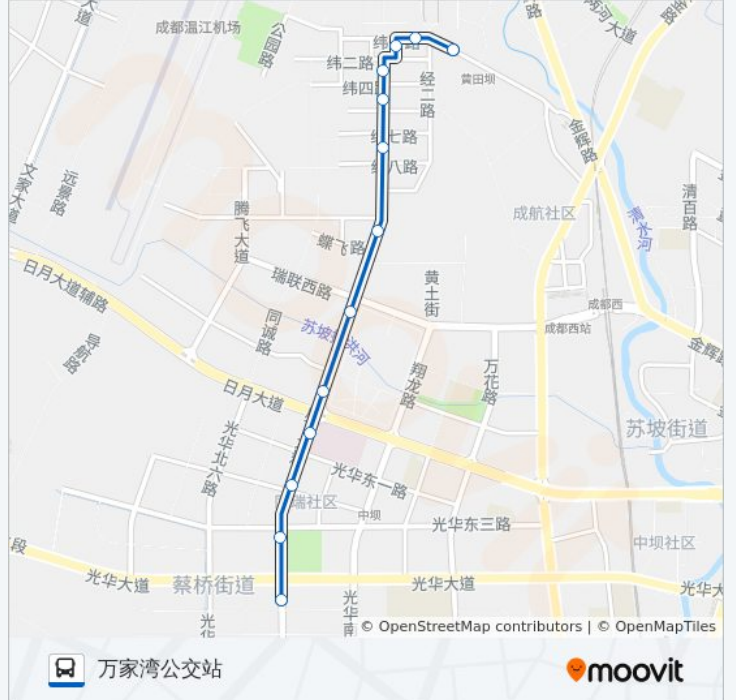

229路

万家湾公交站

以网页模式查看

公交229(万家湾公交站)共有2条行车路线。工作日的服务时间为：

(1) 万家湾公交站: 06:45 - 20:10(2) 黄田坝: 06:30 - 20:00

使用Moovit找到公交229路离你最近的站点，以及公交229路下车车的到站时间。

方向: 万家湾公交站

13站

[查看时间表](#)

- 黄田坝
- 纬一路经二路口
- 纬一路
- 经一路纬二路口
- 经一路中
- 经一路南
- 黄土村公交站
- 成飞大道
- 成飞大道南
- 市妇女儿童中心医院
- 成飞大道光华二路
- 凯德风尚
- 万家湾公交站

公交229路的时间表

往万家湾公交站方向的时间表

星期一	06:45 - 20:10
星期二	06:45 - 20:10
星期三	06:45 - 20:10
星期四	06:45 - 20:10
星期五	06:45 - 20:10
星期六	06:45 - 20:10
星期日	06:45 - 20:10

公交229路的信息

方向: 万家湾公交站

站点数量: 13

行车时间: 13分

途经站点:

方向: 黄田坝

11 站

[查看时间表](#)

纬一路

纬一路经二路口

黄田坝

公交229路的时间表

往黄田坝方向的时间表

星期一	06:30 - 20:00
星期二	06:30 - 20:00
星期三	06:30 - 20:00
星期四	06:30 - 20:00
星期五	06:30 - 20:00
星期六	06:30 - 20:00
星期日	06:30 - 20:00

公交229路的信息

方向: 黄田坝