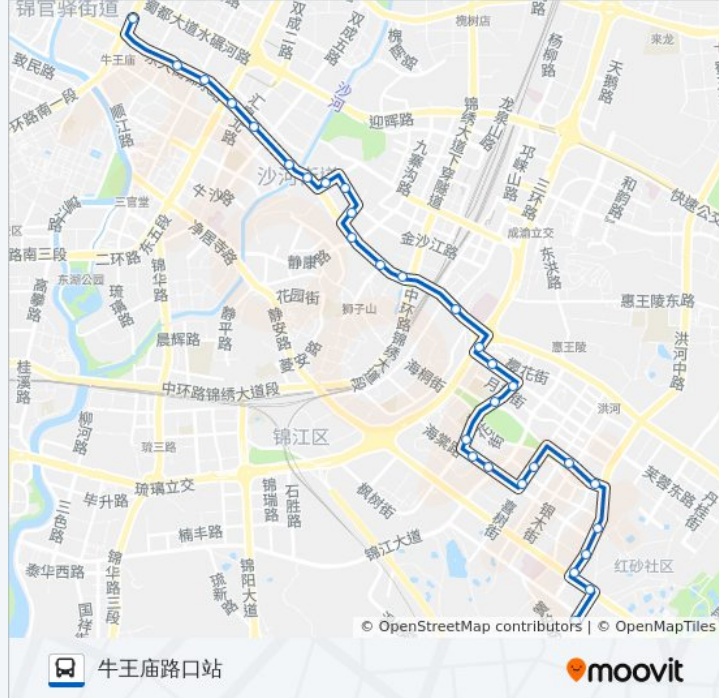

230路

曾家坡公交站

[以网页模式查看](#)

公交230((曾家坡公交站))共有2条行车路线。工作日的服务时间为：

(1) 曾家坡公交站: 07:00 - 21:00(2) 牛王庙路口站: 06:30 - 20:30

使用Moovit找到公交230路离你最近的站点，以及公交230路下车车的到站时间。

方向: 曾家坡公交站

31 站

星期一	06:30 - 20:30
星期二	06:30 - 20:30
星期三	06:30 - 20:30
星期四	06:30 - 20:30
星期五	06:30 - 20:30
星期六	06:30 - 20:30
星期日	06:30 - 20:30

公交230路的信息

方向: 牛王庙路口站

站点数量: 30

行车时间: 38 分

途经站点:

川师北大门站

沙河铺路口站

岷山路站

地铁塔子山公园站

大凉山路站

下沙河铺站

东大路中段站

市妇女儿童中心站

东大路路口站

牛市口站

陈家巷站

牛王庙路口站

你可以在moovitapp.com下载公交230路的PDF时间表和线路图。使用[Moovit应用程序](#)查询成都的实时公交、列车时刻表以及公共交通出行指南。

[关于Moovit](#) · [MaaS解决方案](#) · [城市列表](#) · [Moovit社区](#)

© 2023 Moovit - 版权所有

查看实时到站时间