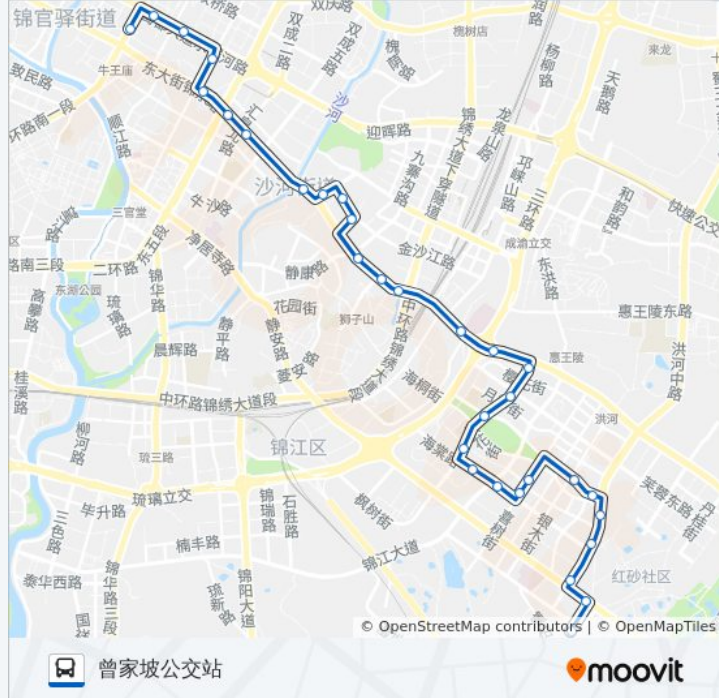

[查看时间表](#)

- 牛王庙路口站
- 水碾河站
- 水碾河路站
- 经华南路站
- 牛市口站
- 东大路路口站
- 市妇女儿童中心站
- 下沙河铺站
- 大凉山路站
- 地铁塔子山公园站
- 岷山路站
- 沙河铺路口站
- 川师北大门站
- 大观堰站
- 赖家新桥站
- 三环路航天立交桥东站
- 枫树街静明路口站
- 枫香街北站
- 枫香街站
- 枫香街中站
- 海棠路中站
- 海棠路香樟大道口站

公交230路的时间表

往曾家坡公交站方向的时间表

星期一	07:00 - 21:00
星期二	07:00 - 21:00
星期三	07:00 - 21:00
星期四	07:00 - 21:00
星期五	07:00 - 21:00
星期六	07:00 - 21:00
星期日	07:00 - 21:00

公交230路的信息

方向: 曾家坡公交站

站点数量: 31

行车时间: 41 分

途经站点:

喜树街牡丹街口

锦江城市花园站

百日红中路站

百日红中路银杏大道口站

银杏大道茶树街口站

银杏大道海棠路口站

银杏大道成龙路口站

花博路口站

曾家坡公交站

方向: 牛王庙路口站

30 站

[查看时间表](#)

曾家坡公交站

花博路口站

银杏大道成龙路口站

银杏大道栀子街口站