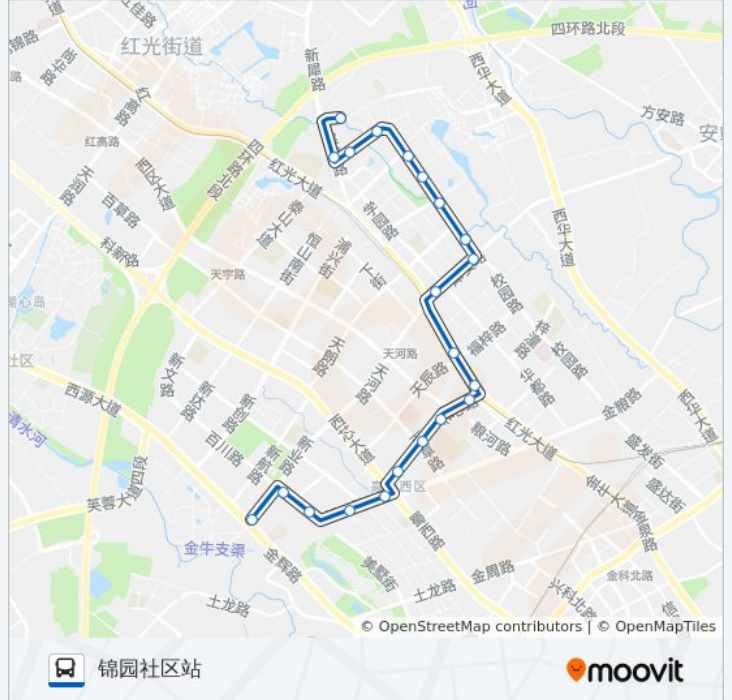

公交231((锦园社区站))共有2条行车路线。工作日的服务时间为：

(1) 锦园社区站: 06:30 - 21:00(2) 高新西区公交站: 06:30 - 21:00

使用Moovit找到公交231路离你最近的站点，以及公交231路下车班的到站时间。

方向: 锦园社区站

21 站

[查看时间表](#)

- 高新西区公交站
- 百川路新业路口站
- 百川路站
- 新川路站
- 何家桥站
- 天目路南站
- 地铁百草路站
- 和心路中站
- 和心路站
- 成都公交保修公司站
- 万福村站
- 犀安路红光大道口站
- 犀安路校园路口站
- 校园路菁华路口站
- 校园路天府路口站
- 校园路站
- 校园路犀方路口站
- 锦园路口站
- 校园路东站
- 国林村二组
- 锦园社区站

公交231路的时间表

往锦园社区站方向的时间表

星期一	06:30 - 21:00
星期二	06:30 - 21:00
星期三	06:30 - 21:00
星期四	06:30 - 21:00
星期五	06:30 - 21:00
星期六	06:30 - 21:00
星期日	06:30 - 21:00

公交231路的信息

方向: 锦园社区站

站点数量: 21

行车时间: 29 分

途经站点:

方向: 高新西区公交站

22 站

[查看时间表](#)

- 锦园社区站
- 国林村二组
- 校园路西站
- 锦园路口站
- 校园路犀方路口站
- 校园路站
- 校园路天府路口站
- 校园路菁华路口站
- 犀安路校园路口站
- 犀安路红光大道口站
- 红光大道龙吟路口站
- 万福村站
- 和心路站(成都公交保修公司)
- 和心路站
- 和心路中站
- 地铁百草路站
- 天目路南站
- 何家桥站

公交231路的时间表

往高新西区公交站方向的时间表

星期一	06:30 - 21:00
星期二	06:30 - 21:00
星期三	06:30 - 21:00
星期四	06:30 - 21:00
星期五	06:30 - 21:00
星期六	06:30 - 21:00
星期日	06:30 - 21:00

公交231路的信息

方向: 高新西区公交站

站点数量: 22

行车时间: 28 分

途经站点:

新川路站