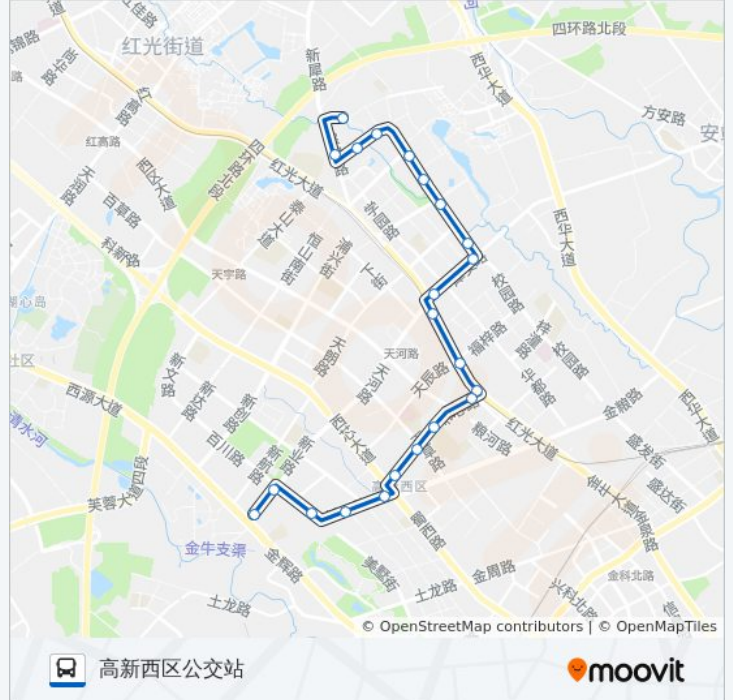

新川路站

百川路站

新业路百川路口站

高新西区公交站

你可以在moovitapp.com下载公交231路的PDF时间表和线路图。使用[Moovit应用程序](#)查询成都的实时公交、列车时刻表以及公共交通出行指南。

[关于Moovit](#) · [MaaS解决方案](#) · [城市列表](#) · [Moovit社区](#)

© 2024 Moovit - 保留所有权利

查看实时到站时间