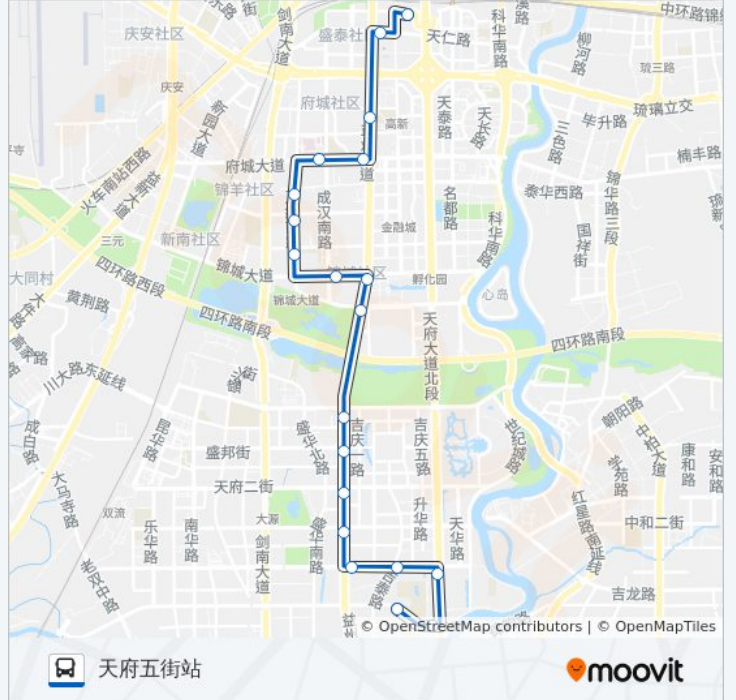

益州大道北段站

府城大道益州大道口站

市一医院站

万象路站

万象南路站

万象南路南站

锦城大道中站

益州大道锦城大道口站

天府五街天府大道口站

天府五街站

公交236路的时间表

往天府五街站方向的时间表

星期一	06:30 - 21:00
星期二	06:30 - 21:00
星期三	06:30 - 21:00
星期四	06:30 - 21:00
星期五	06:30 - 21:00
星期六	06:30 - 21:00
星期日	06:30 - 21:00

公交236路的信息

方向: 天府五街站

站点数量: 20

行车时间: 31 分

途经站点:

方向: 火车南综合交通枢纽

18 站

[查看时间表](#)

- 天府五街站
- 益州大道天府五街口
- 益州大道天府四街口
- 益州大道天府三街口
- 益州大道天府二街口站
- 益州大道盛邦街口站
- 益州大道中段北站
- 益州大道锦悦西路口站
- 锦城大道益州大道口站
- 锦城大道中站
- 万象南路南
- 万象南路
- 万象路站
- 市一医院站
- 益州大道府城大道口站
- 益州大道北段站
- 盛和一路西
- 火车南站综合交通枢纽站

公交236路的时间表

往火车南综合交通枢纽方向的时间表

星期一	07:10 - 21:30
星期二	07:10 - 21:30
星期三	07:10 - 21:30
星期四	07:10 - 21:30
星期五	07:10 - 21:30
星期六	07:10 - 21:30
星期日	07:10 - 21:30

公交236路的信息

方向: 火车南综合交通枢纽

站点数量: 18

行车时间: 27 分

途经站点: