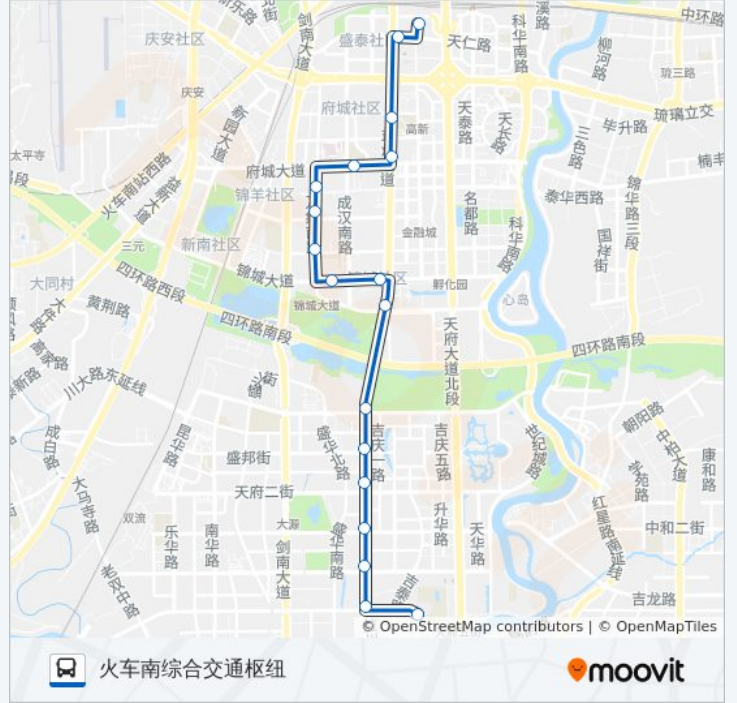

益州大道北段站

府城大道益州大道口站

市一医院站

万象路站

万象南路站

万象南路南站

锦城大道中站

益州大道锦城大道口站

天府五街天府大道口站

天府五街站

公交236路的时间表

往天府五街站方向的时间表

星期一	06:30 - 21:00
星期二	06:30 - 21:00
星期三	06:30 - 21:00
星期四	06:30 - 21:00
星期五	06:30 - 21:00
星期六	06:30 - 21:00
星期日	06:30 - 21:00

公交236路的信息

方向: 天府五街站

站点数量: 20

行车时间: 31 分

途经站点:

方向: 火车南综合交通枢纽

18 站

[查看时间表](#)

- 天府五街站
- 益州大道天府五街口
- 益州大道天府四街口
- 益州大道天府三街口
- 益州大道天府二街口站
- 益州大道盛邦街口站
- 益州大道中段北站
- 益州大道锦悦西路口站
- 锦城大道益州大道口站
- 锦城大道中站
- 万象南路南
- 万象南路
- 万象路站
- 市一医院站
- 益州大道府城大道口站
- 益州大道北段站
- 盛和一路西
- 火车南站综合交通枢纽站

公交236路的时间表

往火车南综合交通枢纽方向的时间表

星期一	07:10 - 21:30
星期二	07:10 - 21:30
星期三	07:10 - 21:30
星期四	07:10 - 21:30
星期五	07:10 - 21:30
星期六	07:10 - 21:30
星期日	07:10 - 21:30

公交236路的信息

方向: 火车南综合交通枢纽

站点数量: 18

行车时间: 27 分

途经站点: