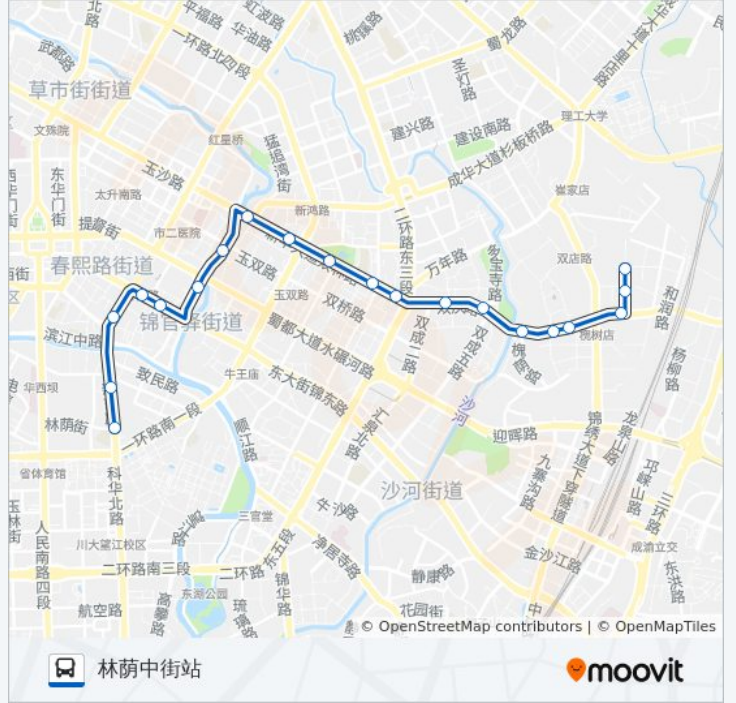

公交237((林荫中街站))共有2条行车路线。工作日的服务时间为：

(1) 林荫中街站: 06:30 - 20:30(2) 长融街: 07:00 - 20:30

使用Moovit找到公交237路离你最近的站点，以及公交237路下车班的到站时间。

方向: 林荫中街站

20 站

[查看时间表](#)

- 长融街站
- 长融街中站
- 长融路口站
- 成洛路建材路口站
- 槐树店路站
- 多宝寺站
- 双庆路口站
- 联合小区站
- 万年场站
- 双林路东站
- 新华公园站
- 双林路一环路口西站
- 猛追湾街口站
- 东安南路站
- 东风大桥站
- 东门大桥站
- 纱帽街站
- 红星路四段站
- 新南路站
- 林荫中街站

公交237路的时间表

往林荫中街站方向的时间表

星期一	06:30 - 20:30
星期二	06:30 - 20:30
星期三	06:30 - 20:30
星期四	06:30 - 20:30
星期五	06:30 - 20:30
星期六	06:30 - 20:30
星期日	06:30 - 20:30

公交237路的信息

方向: 林荫中街站

站点数量: 20

行车时间: 29 分

途经站点:

方向: 长融街

20 站

[查看时间表](#)

- 林荫中街站
- 胜利村站
- 新南门汽车站
- 红星路四段站
- 纱帽街站
- 东门大桥站
- 东风大桥站
- 东安北路站
- 猛追湾街口站
- 双林路一环路口东站
- 新华公园站
- 双林路东站
- 万年场站
- 联合小区站
- 双庆路口站
- 多宝寺站
- 槐树店路站
- 成洛路建材路口站

公交237路的时间表

往长融街方向的时间表

星期一	07:00 - 20:30
星期二	07:00 - 20:30
星期三	07:00 - 20:30
星期四	07:00 - 20:30
星期五	07:00 - 20:30
星期六	07:00 - 20:30
星期日	07:00 - 20:30

公交237路的信息

方向: 长融街

站点数量: 20

行车时间: 29 分

途经站点:

长融街中站

长融街站

你可以在moovitapp.com下载公交237路的PDF时间表和线路图。使用[Moovit应用程序](#)查询成都的实时公交、列车时刻表以及公共交通出行指南。