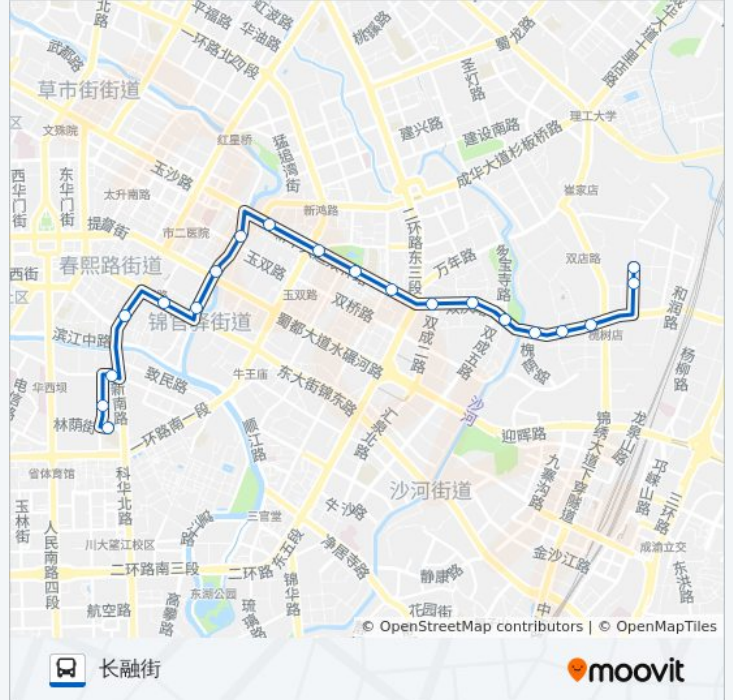

公交237((林荫中街站))共有2条行车路线。工作日的服务时间为：

(1) 林荫中街站: 06:30 - 20:30(2) 长融街: 07:00 - 20:30

使用Moovit找到公交237路离你最近的站点，以及公交237路下车班的到站时间。

方向: 林荫中街站

20 站

[查看时间表](#)

- 长融街站
- 长融街中站
- 长融路口站
- 成洛路建材路口站
- 槐树店路站
- 多宝寺站
- 双庆路口站
- 联合小区站
- 万年场站
- 双林路东站
- 新华公园站
- 双林路一环路口西站
- 猛追湾街口站
- 东安南路站
- 东风大桥站
- 东门大桥站
- 纱帽街站
- 红星路四段站
- 新南路站
- 林荫中街站

公交237路的时间表

往林荫中街站方向的时间表

星期一	06:30 - 20:30
星期二	06:30 - 20:30
星期三	06:30 - 20:30
星期四	06:30 - 20:30
星期五	06:30 - 20:30
星期六	06:30 - 20:30
星期日	06:30 - 20:30

公交237路的信息

方向: 林荫中街站

站点数量: 20

行车时间: 29 分

途经站点:

方向: 长融街

20 站

[查看时间表](#)

- 林荫中街站
- 胜利村站
- 新南门汽车站
- 红星路四段站
- 纱帽街站
- 东门大桥站
- 东风大桥站
- 东安北路站
- 猛追湾街口站
- 双林路一环路口东站
- 新华公园站
- 双林路东站
- 万年场站
- 联合小区站
- 双庆路口站
- 多宝寺站
- 槐树店路站
- 成洛路建材路口站

公交237路的时间表

往长融街方向的时间表

星期一	07:00 - 20:30
星期二	07:00 - 20:30
星期三	07:00 - 20:30
星期四	07:00 - 20:30
星期五	07:00 - 20:30
星期六	07:00 - 20:30
星期日	07:00 - 20:30

公交237路的信息

方向: 长融街

站点数量: 20

行车时间: 29 分

途经站点:

长融街中站

长融街站

你可以在moovitapp.com下载公交237路的PDF时间表和线路图。使用[Moovit应用程序](#)查询成都的实时公交、列车时刻表以及公共交通出行指南。