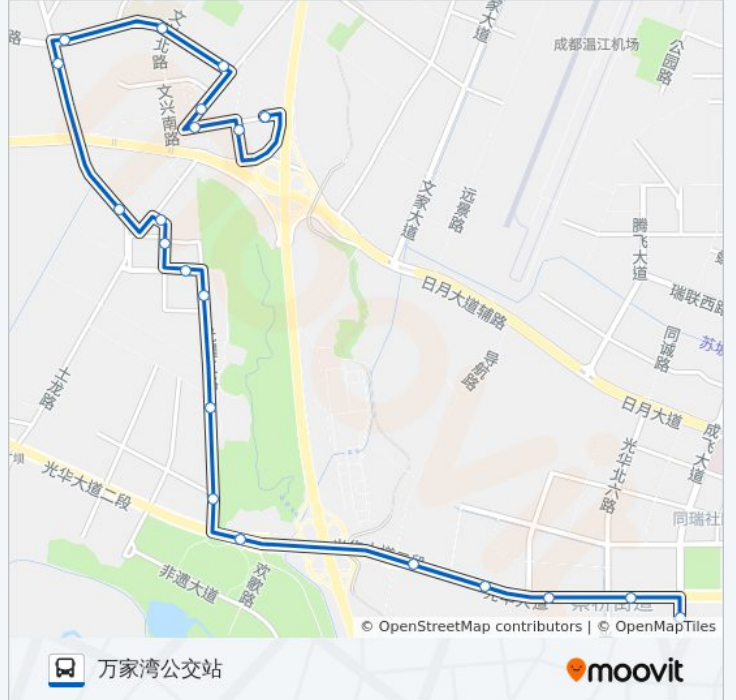

公交239(万家湾公交站)共有2条行车路线。工作日的服务时间为：

(1) 万家湾公交站: 06:30 - 20:30(2) 文家场: 06:30 - 20:30

使用Moovit找到公交239路离你最近的站点，以及公交239路下车的到站时间。

方向: 万家湾公交站

21 站

[查看时间表](#)

- 文家场站
- 精城花园站
- 文家场口站
- 新城花园站
- 康庄小区站
- 成都卫校站
- 文康路永文路口站
- 周家碾站
- 正宗村站
- 四川商务职业学院站
- 光耀二路站
- 文乐二路站
- 光耀三路北站
- 光耀三路站
- 光耀三路南站
- 国际非遗博览园站
- 光华大道一段西站
- 光华大道一段西一站
- 光华大道一段西二站
- 凯德风尚站
- 万家湾公交站

公交239路的时间表

往万家湾公交站方向的时间表

星期一	06:30 - 20:30
星期二	06:30 - 20:30
星期三	06:30 - 20:30
星期四	06:30 - 20:30
星期五	06:30 - 20:30
星期六	06:30 - 20:30
星期日	06:30 - 20:30

公交239路的信息

方向: 万家湾公交站

站点数量: 21

行车时间: 25 分

途经站点:

方向: 文家场

19 站

[查看时间表](#)

- 凯德风尚站
- 光华大道一段东二站
- 光华大道一段西二站
- 光华大道一段西一站
- 光华大道一段西站
- 国际非遗博览园站
- 光耀三路南站
- 光耀三路站
- 光耀三路北站
- 文乐二路站
- 光耀二路站
- 正宗村站
- 周家碾站
- 文康路永文路口站
- 成都卫校站
- 康庄小区站
- 新城花园站
- 文家场口站

公交239路的时间表

往文家场方向的时间表

星期一	06:30 - 20:30
星期二	06:30 - 20:30
星期三	06:30 - 20:30
星期四	06:30 - 20:30
星期五	06:30 - 20:30
星期六	06:30 - 20:30
星期日	06:30 - 20:30

公交239路的信息

方向: 文家场

站点数量: 19

行车时间: 26 分

途经站点:

你可以在moovitapp.com下载公交239路的PDF时间表和线路图。使用[Moovit应用程序](#)查询成都的实时公交、列车时刻表以及公共交通出行指南。