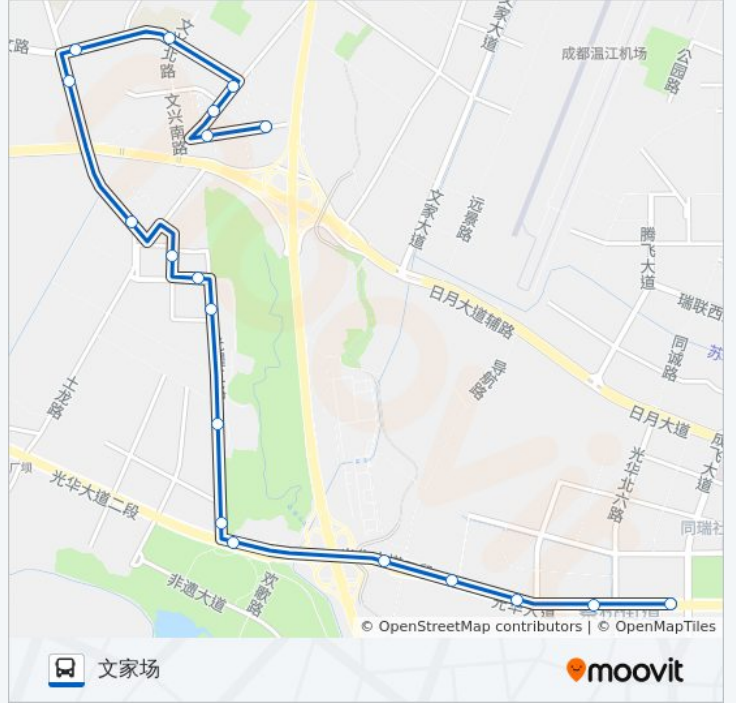

公交239(万家湾公交站)共有2条行车路线。工作日的服务时间为：

(1) 万家湾公交站: 06:30 - 20:30(2) 文家场: 06:30 - 20:30

使用Moovit找到公交239路离你最近的站点，以及公交239路下车的到站时间。

方向: 万家湾公交站

21 站

[查看时间表](#)

- 文家场站
- 精城花园站
- 文家场口站
- 新城花园站
- 康庄小区站
- 成都卫校站
- 文康路永文路口站
- 周家碾站
- 正宗村站
- 四川商务职业学院站
- 光耀二路站
- 文乐二路站
- 光耀三路北站
- 光耀三路站
- 光耀三路南站
- 国际非遗博览园站
- 光华大道一段西站
- 光华大道一段西一站
- 光华大道一段西二站
- 凯德风尚站
- 万家湾公交站

公交239路的时间表

往万家湾公交站方向的时间表

星期一	06:30 - 20:30
星期二	06:30 - 20:30
星期三	06:30 - 20:30
星期四	06:30 - 20:30
星期五	06:30 - 20:30
星期六	06:30 - 20:30
星期日	06:30 - 20:30

公交239路的信息

方向: 万家湾公交站

站点数量: 21

行车时间: 25 分

途经站点:

方向: 文家场

19 站

[查看时间表](#)

- 凯德风尚站
- 光华大道一段东二站
- 光华大道一段西二站
- 光华大道一段西一站
- 光华大道一段西站
- 国际非遗博览园站
- 光耀三路南站
- 光耀三路站
- 光耀三路北站
- 文乐二路站
- 光耀二路站
- 正宗村站
- 周家碾站
- 文康路永文路口站
- 成都卫校站
- 康庄小区站
- 新城花园站
- 文家场口站

公交239路的时间表

往文家场方向的时间表

星期一	06:30 - 20:30
星期二	06:30 - 20:30
星期三	06:30 - 20:30
星期四	06:30 - 20:30
星期五	06:30 - 20:30
星期六	06:30 - 20:30
星期日	06:30 - 20:30

公交239路的信息

方向: 文家场

站点数量: 19

行车时间: 26 分

途经站点:

你可以在moovitapp.com下载公交239路的PDF时间表和线路图。使用[Moovit应用程序](#)查询成都的实时公交、列车时刻表以及公共交通出行指南。