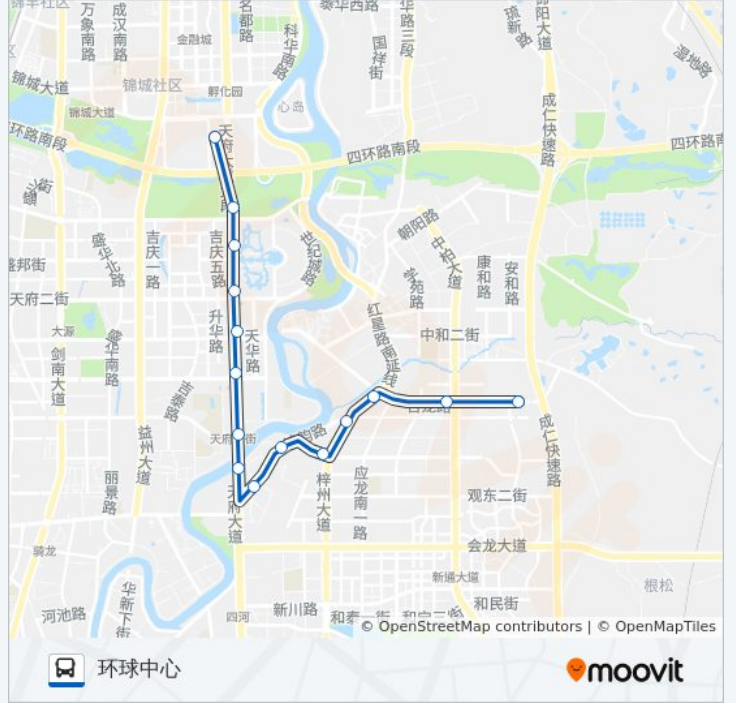

## 公交240路的信息

方向: 应龙公交站

站点数量: 14

行车时间: 24 分

途经站点:

## 方向: 环球中心

15 站

[查看时间表](#)

- 应龙公交站
- 中和1线中柏大道路口站
- 中和1线路口站
- 会龙村站
- 应龙路站
- 姐儿堰站
- 姐儿堰南站
- 天府大桥站
- 天府大道中段南站
- 天府大道天华二路口站
- 地铁天府三街站
- 天府大道中段中站
- 地铁世纪城站
- 天府大道世纪城路口北站
- 环球中心站

## 公交240路的时间表

往环球中心方向的时间表

星期一	06:30 - 22:00
星期二	06:30 - 22:00
星期三	06:30 - 22:00
星期四	06:30 - 22:00
星期五	06:30 - 22:00
星期六	06:30 - 22:00
星期日	06:30 - 22:00

## 公交240路的信息

方向: 环球中心

站点数量: 15

行车时间: 26 分

途经站点:

你可以在moovitapp.com下载公交240路的PDF时间表和线路图。使用[Moovit应用程序](#)查询成都的实时公交、列车时刻表以及公共交通出行指南。

[关于Moovit](#) · [MaaS解决方案](#) · [城市列表](#) · [Moovit社区](#)

© 2023 Moovit - 版权所有