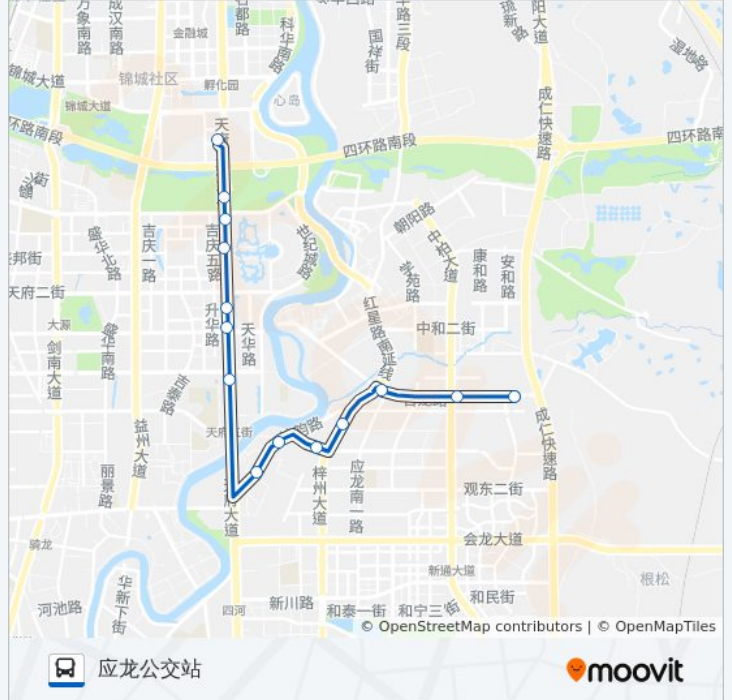

## 方向: 应龙公交站

14 站

[查看时间表](#)

环球中心站  
天府大道世纪城路口北站  
天府大道世纪城路口南站  
地铁世纪城站  
天府大道中段中站  
天府大道天府三街口站  
天府大道天府四街口站  
姐儿堰南站  
姐儿堰站  
应龙路站  
会龙村站  
中和1线西站  
中和1线中柏大道口站  
应龙公交站

## 公交240路的信息

方向: 应龙公交站

站点数量: 14

行车时间: 24 分

途经站点:

## 方向: 环球中心

15 站

[查看时间表](#)

- 应龙公交站
- 中和1线中柏大道路口站
- 中和1线路口站
- 会龙村站
- 应龙路站
- 姐儿堰站
- 姐儿堰南站
- 天府大桥站
- 天府大道中段南站
- 天府大道天华二路口站
- 地铁天府三街站
- 天府大道中段中站
- 地铁世纪城站
- 天府大道世纪城路口北站
- 环球中心站

## 公交240路的信息

方向: 环球中心

站点数量: 15

行车时间: 26 分

途经站点:

你可以在moovitapp.com下载公交240路的PDF时间表和线路图。使用[Moovit应用程序](#)查询成都的实时公交、列车时刻表以及公共交通出行指南。

[关于Moovit](#) · [MaaS解决方案](#) · [城市列表](#) · [Moovit社区](#)

© 2023 Moovit - 版权所有