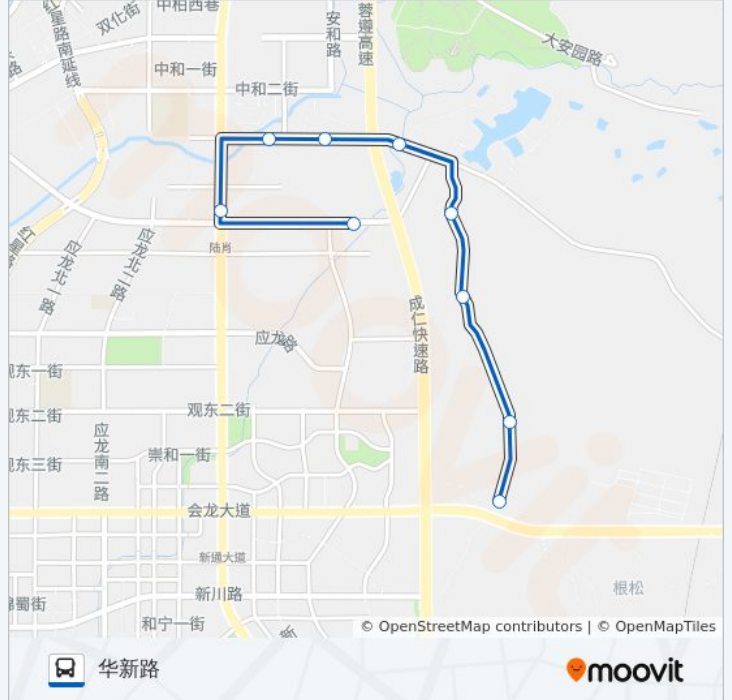

华新路站

### 公交241路的时间表

往华新路方向的时间表

星期一	06:30 - 21:30
星期二	06:30 - 21:30
星期三	06:30 - 21:30
星期四	06:30 - 21:30
星期五	06:30 - 21:30
星期六	06:30 - 21:30
星期日	06:30 - 21:30

### 公交241路的信息

**方向:** 华新路

**站点数量:** 9

**行车时间:** 14 分

**途经站点:**

## 方向: 应龙公交站

10 站

[查看时间表](#)

- 华新路
- 小松林
- 华新路中
- 省六医院
- 应龙社区站
- 应龙小区
- 张家寺路口站
- 中和镇站
- 中和1线中柏大道口站
- 应龙公交站