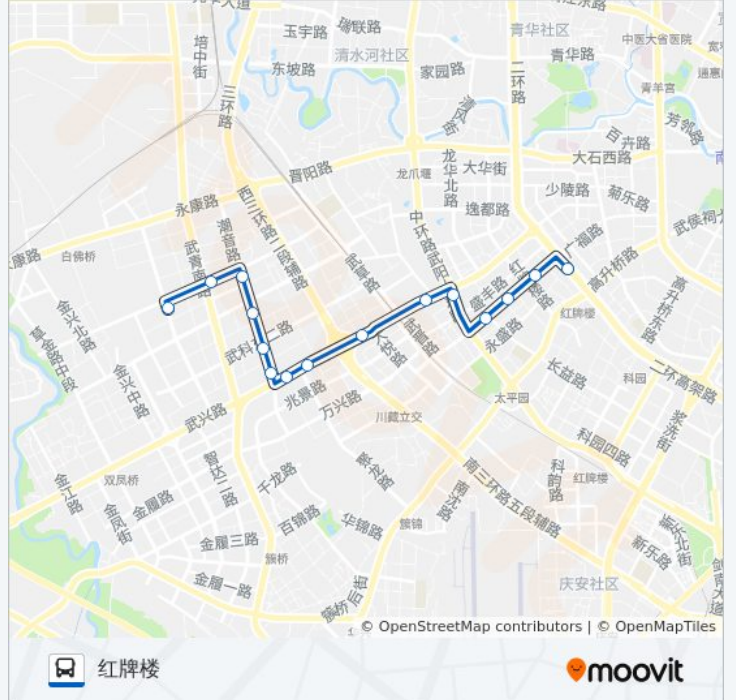

三环路武侯立交桥西站

三环路武侯立交桥东站

太平村站

武阳大道武侯大道口站

永顺路西站

永顺路红牌楼二街口站

永顺路站

红牌楼站

公交242路的时间表

往红牌楼方向的时间表

星期一	06:30 - 21:00
星期二	06:30 - 21:00
星期三	06:30 - 21:00
星期四	06:30 - 21:00
星期五	06:30 - 21:00
星期六	06:30 - 21:00
星期日	06:30 - 21:00

公交242路的信息

方向: 红牌楼

站点数量: 15

行车时间: 21 分

途经站点:

方向: 西部智谷公交站

16 站

[查看时间表](#)

- 红牌楼站
- 红牌楼路站
- 永顺路红牌楼路口站
- 永顺路红牌楼二街口站
- 武阳大道二段站
- 武侯大道武阳大道口站
- 太平村站
- 三环路武侯立交桥东站
- 三环路武侯立交桥西站
- 顺江村站
- 武兴二路南
- 武兴二路
- 武兴二路北站
- 武青东四路
- 武青西四路武青南路口
- 西部智谷公交站

公交242路的时间表

往西部智谷公交站方向的时间表

星期一	06:30 - 21:00
星期二	06:30 - 21:00
星期三	06:30 - 21:00
星期四	06:30 - 21:00
星期五	06:30 - 21:00
星期六	06:30 - 21:00
星期日	06:30 - 21:00

公交242路的信息

方向: 西部智谷公交站

站点数量: 16

行车时间: 22 分

途经站点:

你可以在moovitapp.com下载公交242路的PDF时间表和线路图。使用[Moovit应用程序](#)查询成都的实时公交、列车时刻表以及公共交通出行指南。