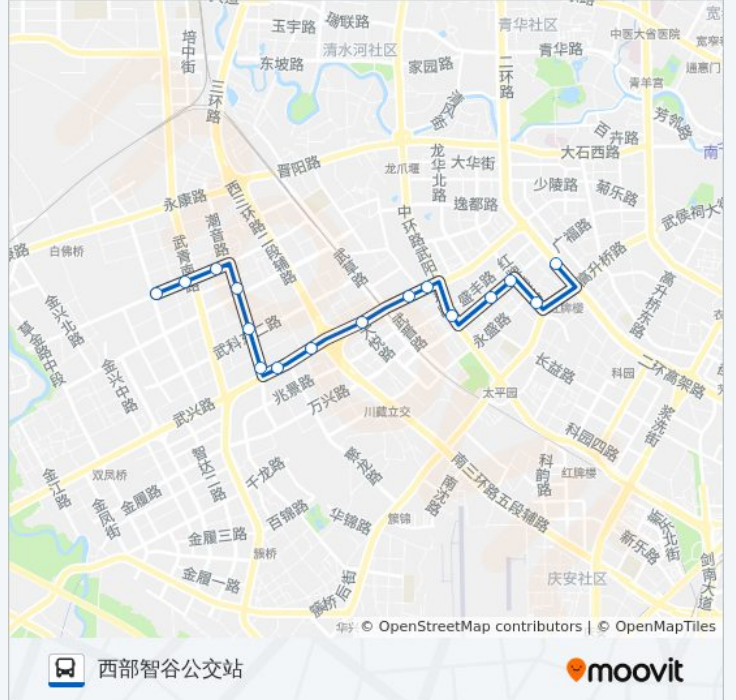

三环路武侯立交桥西站

三环路武侯立交桥东站

太平村站

武阳大道武侯大道口站

永顺路西站

永顺路红牌楼二街口站

永顺路站

红牌楼站

公交242路的时间表

往红牌楼方向的时间表

星期一	06:30 - 21:00
星期二	06:30 - 21:00
星期三	06:30 - 21:00
星期四	06:30 - 21:00
星期五	06:30 - 21:00
星期六	06:30 - 21:00
星期日	06:30 - 21:00

公交242路的信息

方向: 红牌楼

站点数量: 15

行车时间: 21 分

途经站点:

方向: 西部智谷公交站

16 站

[查看时间表](#)

- 红牌楼站
- 红牌楼路站
- 永顺路红牌楼路口站
- 永顺路红牌楼二街口站
- 武阳大道二段站
- 武侯大道武阳大道口站
- 太平村站
- 三环路武侯立交桥东站
- 三环路武侯立交桥西站
- 顺江村站
- 武兴二路南
- 武兴二路
- 武兴二路北站
- 武青东四路
- 武青西四路武青南路口
- 西部智谷公交站

公交242路的时间表

往西部智谷公交站方向的时间表

星期一	06:30 - 21:00
星期二	06:30 - 21:00
星期三	06:30 - 21:00
星期四	06:30 - 21:00
星期五	06:30 - 21:00
星期六	06:30 - 21:00
星期日	06:30 - 21:00

公交242路的信息

方向: 西部智谷公交站

站点数量: 16

行车时间: 22 分

途经站点:

你可以在moovitapp.com下载公交242路的PDF时间表和线路图。使用[Moovit应用程序](#)查询成都的实时公交、列车时刻表以及公共交通出行指南。