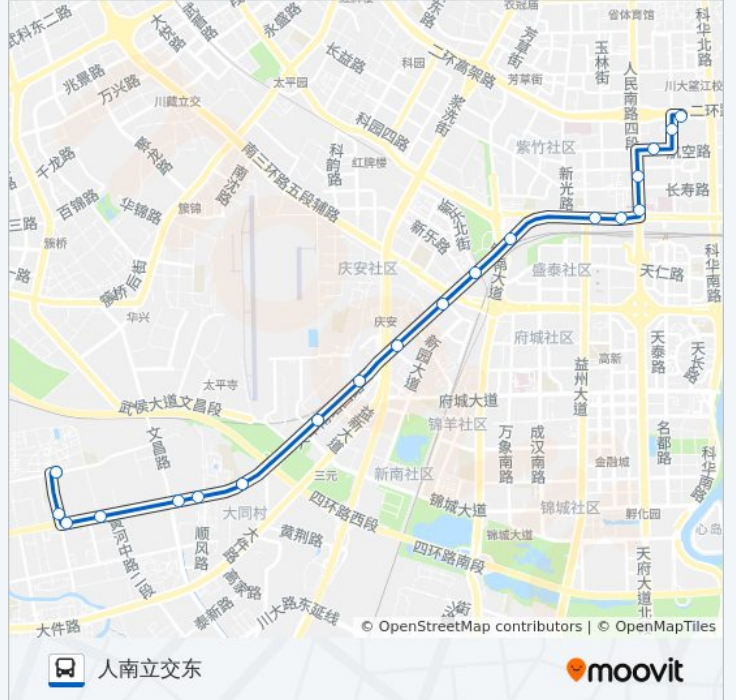

 **304路**

人南立交东

[以网页模式查看](#)

公交304((人南立交东))共有2条行车路线。工作日的服务时间为：

(1) 人南立交东: 06:30 - 20:30 (2) 信息工程学院站: 06:30 - 21:00

使用Moovit找到公交304路离你最近的站点，以及公交304路下车车的到站时间。

方向: 人南立交东

20 站

[查看时间表](#)

信息工程学院站
长江路三段站
机场路长江路口
航空港站
月亮湾路口站
美好花园
白家路口站
三元村何家巷子站
太平寺站
庆云村站
三环路蓝天立交桥站
新北小区站
机场路口站
火车南站西路中站
火车南站西路站
人民南路南站
桐梓林站
航空路站
新希望路站
人南立交东

公交304路的时间表

往人南立交东方向的时间表

星期一	06:30 - 20:30
星期二	06:30 - 20:30
星期三	06:30 - 20:30
星期四	06:30 - 20:30
星期五	06:30 - 20:30
星期六	06:30 - 20:30
星期日	06:30 - 20:30

公交304路的信息

方向: 人南立交东

站点数量: 20

行车时间: 29 分

途经站点:

方向: 信息工程学院站

22 站

[查看时间表](#)

公交304路的信息

方向: 信息工程学院站

站点数量: 22

行车时间: 35 分

途经站点:

月亮湾路口站

航空港

机场路长江路口