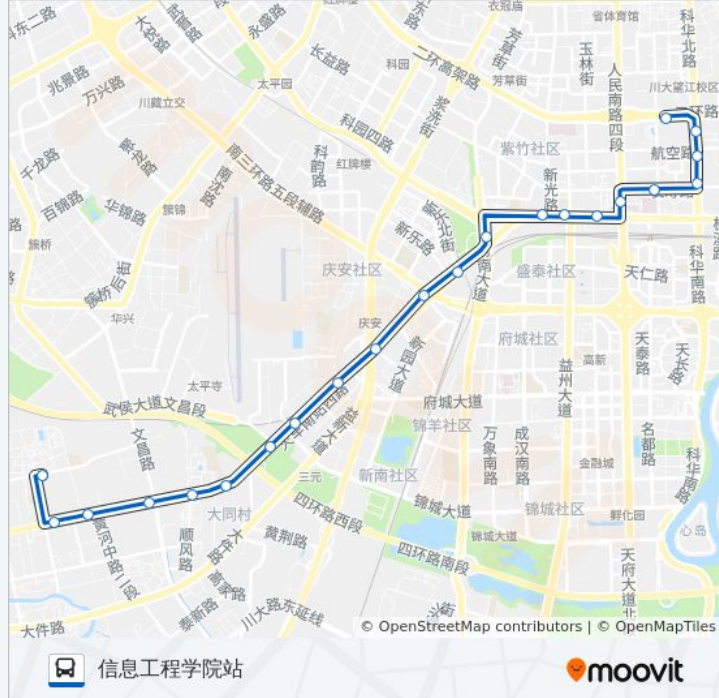

月亮湾路口站

航空港

机场路长江路口

信息工程学院站

你可以在moovitapp.com下载公交304路的PDF时间表和线路图。使用[Moovit应用程序](#)查询成都的实时公交、列车时刻表以及公共交通出行指南。

[关于Moovit](#) · [MaaS解决方案](#) · [城市列表](#) · [Moovit社区](#)

© 2023 Moovit - 版权所有

查看实时到站时间