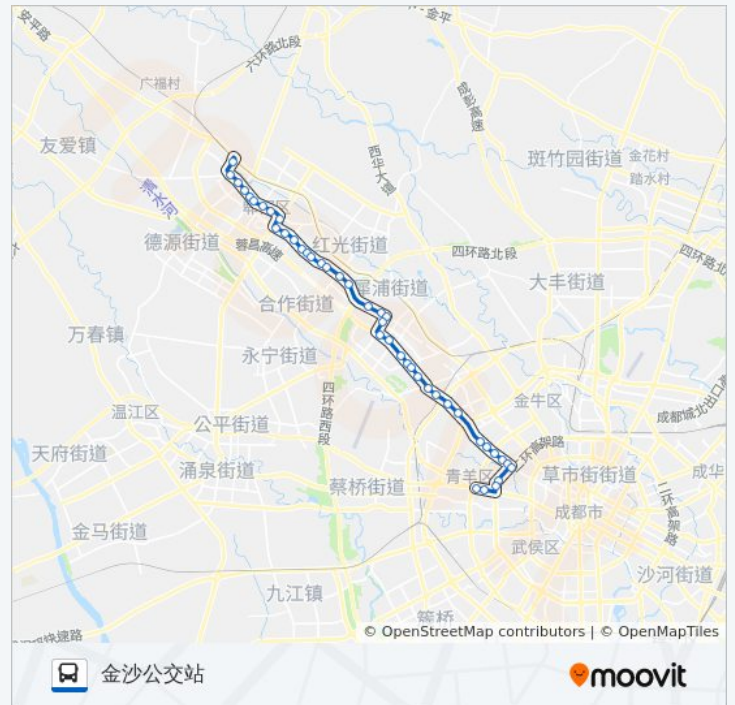

### 公交305路的信息

方向: 金沙公交站

站点数量: 43

行车时间: 68 分

途经站点:

凉水井

豪廷大酒店站

双柏村站

蜀汉路同和路口站

同友路口站

蜀汉路东站

二环蜀汉路口站

府南新区站

二环战旗东路口站

铁门坎站

金沙公交站

你可以在moovitapp.com下载公交305路的PDF时间表和线路图。使用[Moovit应用程序](#)查询成都的实时公交、列车时刻表以及公共交通出行指南。

[关于Moovit](#) · [MaaS解决方案](#) · [城市列表](#) · [Moovit社区](#)

© 2023 Moovit - 版权所有

## 查看实时到站时间