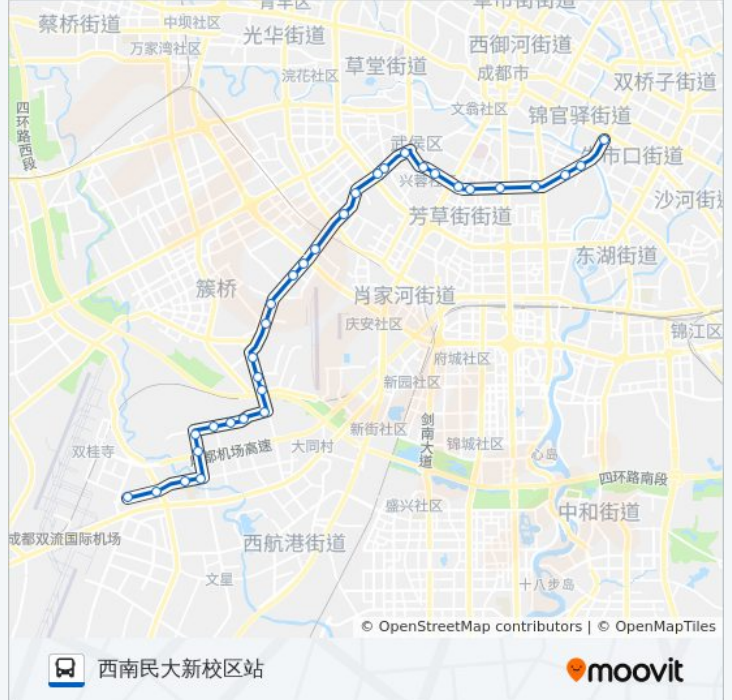

公交306路的时间表

往西南民大新校区站方向的时间表

星期一	06:30 - 21:30
星期二	06:30 - 21:30
星期三	06:30 - 21:30
星期四	06:30 - 21:30
星期五	06:30 - 21:30
星期六	06:30 - 21:30
星期日	06:30 - 21:30

公交306路的信息

方向: 西南民大新校区站
 站点数量: 32
 行车时间: 54 分
 途经站点:

川藏路华兴路口2

文昌路新机场路口站

文昌路中站

文昌路大件路口站

文昌路南站

学府路二段东站

学府路二段站

学府路一段站

锦华路三段站

锦华路机场路口站

临港路一段站

棠湖中学外语学校

西南民族大学东

西南民大新校区站

你可以在moovitapp.com下载公交306路的PDF时间表和线路图。使用[Moovit应用程序](#)查询成都的实时公交、列车时刻表以及公共交通出行指南。

[关于Moovit](#) · [MaaS解决方案](#) · [城市列表](#) · [Moovit社区](#)

© 2023 Moovit - 版权所有

查看实时到站时间