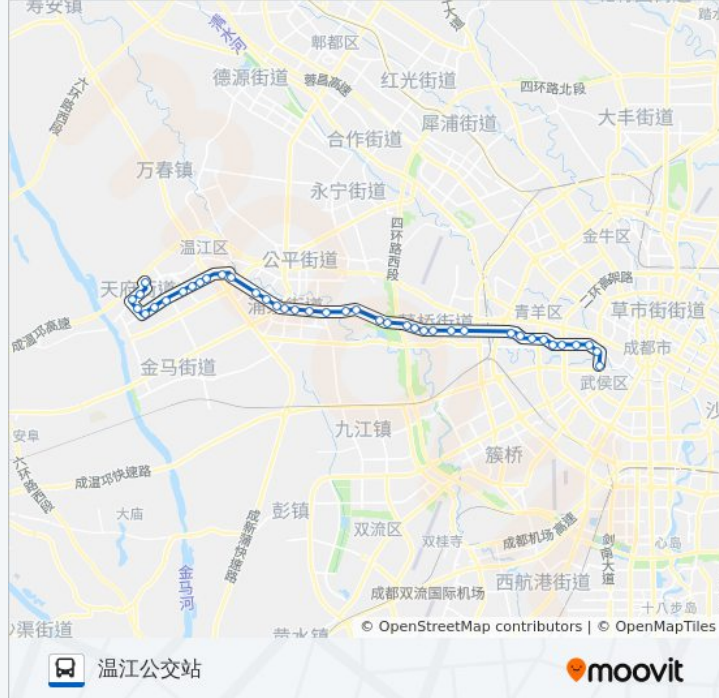

光华大道骑士大道口站

涌泉东站

涌泉西站

会展中心站

燎原站

城市公园站

航天路口站

体育馆

杨柳河

大学城东

大学城西

万盛路站

柳台路站

科技园广场站

蓉台大道北

海峡两岸科技园

天府街道办

温江公交站

方向: 百花中心

41 站

[查看时间表](#)

温江公交站

天府街道办

海峡科技园站

蓉台大道北站

科技园广场站

柳台路站

万盛路站

大学城西站

大学城东站

杨柳河站

温江体育馆站